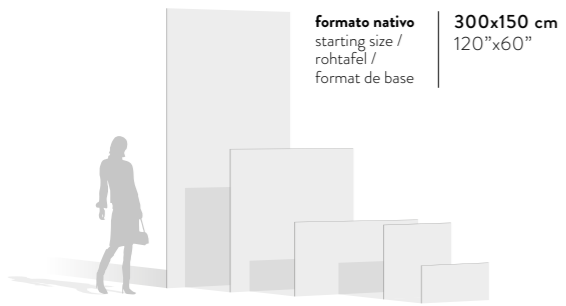

U L T R A M A R M I  
P U L P I S B R O N Z E

**formato nativo** 300x150 cm  
starting size / 120"x60"  
roh Tafel /  
format de base

<b>FORMATI</b>	300x150 cm / 120"x60"
SIZES /	150x150 cm / 60"x60"
FORMATE /	150x75 cm / 60"x30"
FORMATS	75x75 cm / 30"x30"
	75x37,5 cm / 30"x15"