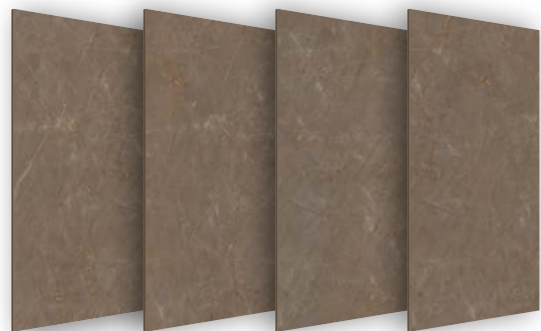

U L T R A M A R M I  
P U L P I S B R O N Z E

**formato nativo** 300x150 cm  
starting size / 120"x60"  
roh Tafel /  
format de base

<b>FORMATI</b>	300x150 cm / 120"x60"
SIZES /	150x150 cm / 60"x60"
FORMATE /	150x75 cm / 60"x30"
FORMATS	75x75 cm / 30"x30"
	75x37,5 cm / 30"x15"

<b>SPESORE</b>	6mm
THICKNESS / STÄRKE / ÉPAISSEUR	

<b>SUPERFICI</b>	<b>LUCIDATO SHINY</b>	LS
FINISHES / OBERFLÄCHEN- AUSFÜHRUNG / SURFACES	<b>LEVIGATO SILK</b>	SK

**FACCE DISPONIBILI**  
AVAILABLE FACES / VERFÜGBARE DESIGNS / FACES DISPONIBLES

Floor: Rovere Corteccia - Walls & Top: Pulpis Bronze Levigato Silk