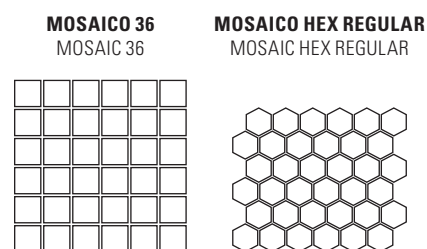

M30×30 cm 12"×12" **8 mm** 0,32 in **61**
M10×30 cm 4"×12" **8 mm** 0,32 in **91**

MOSAICO 36 MOSAIC 36 **33×33 cm** 13"×13" **8 mm** 0,32 in **49**
MOSAICO HEX REGULAR MOSAIC HEX REGULAR **33×30 cm** 13"×12" **8 mm** 0,32 in **85**

8950/640	8950/720
8951/640	8951/720
8952/640	8952/720
8953/640	8953/720

RODAPÉ
BULLNOSE

8950/050
8951/050
8952/050
8953/050

EMBALAGENS E PESOS \ PACKING AND WEIGHTS \ EMBALLAGES ET POIDS \ VERPACKUNGEN UND GEWICHTE

Formato Format	Caixa Box			Paleta Pallet					
	Pcs. Stk.	m² / m	kg	Caixa / Paleta Box / Pallet	m²	Net. kg	Brut. kg	cm	
PAVIMENTO FLOOR TILES									
Natural Natural	49×99×1,1cm 493×987 mm	2	0,97 m²	22,50	42	40,74	945	970	120×100×64
	M60×60×0,8cm	4	1,44 m²	25,92	32	46,08	829	854	120×80×74
	M30×60×0,8cm	7	1,26 m²	22,30	40	50,40	892	917	120×80×75
	M30×30×0,8cm	14	1,26 m²	22,80	46	57,96	1.049	1.074	120×80×73
	M10×30×0,8cm	42	1,26 m²	23,10	48	60,48	1.109	1.134	120×80×73
Polido Polished	48×98×1,1Pcm 480×980 mm	2	0,94 m²	21,90	42	39,51	920	945	120×100×63
Mosaico 36 Mosaic 36	33×33×0,8cm	9	0,9801 m²	16,60					
Mosaico HEX Reg. Mosaic HEX Reg.	33×30×0,8 cm	9	0,814 m²	12,50					
Rodapé Bullnose	M10×30×0,8cm	42	12,60 m	23,00