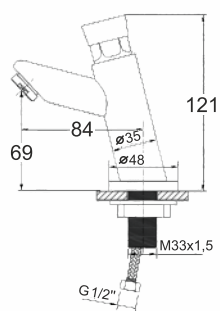

## ЗМІШУВАЧ ДЛЯ УМИВАЛЬНИКА

PUSH кран, для умивальника на одну воду, нажимний, хром

АРТИКУЛ RBZ133-1

Рейтинг 26,70

PUSH кран, для умивальника на одну воду, нажимний, хром

АРТИКУЛ RBZ233-1

Рейтинг 24,90