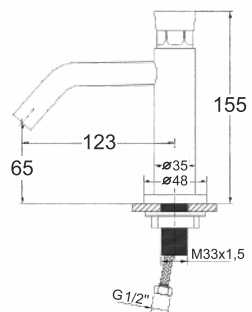

## ЗМІШУВАЧ ДЛЯ УМИВАЛЬНИКА

PUSH кран, для умивальника на одну воду, нажимний, хром

АРТИКУЛ RBZ133-1

Рейтинг 26,70

PUSH кран, для умивальника на одну воду, нажимний, хром

АРТИКУЛ RBZ233-1

Рейтинг 24,90