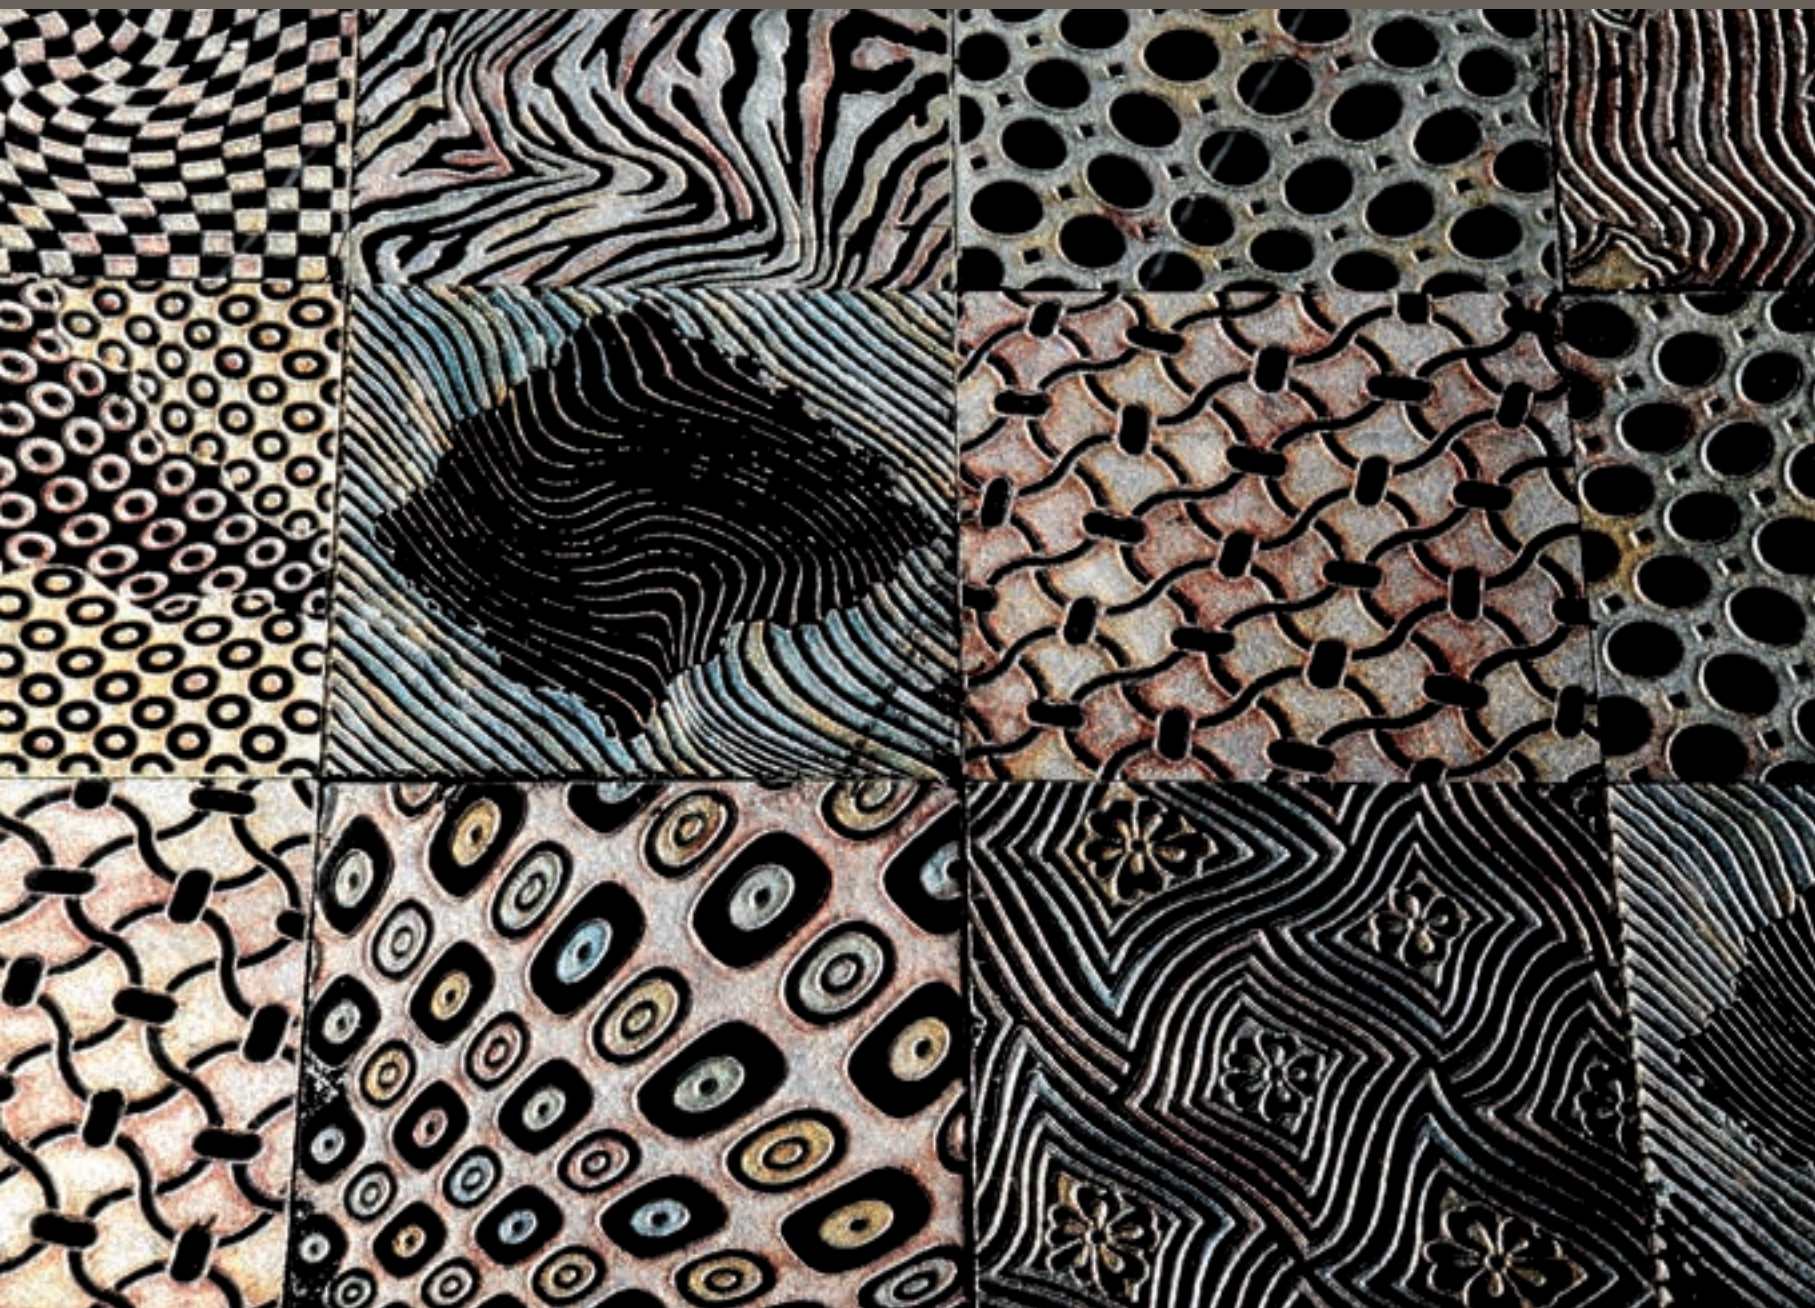

PYXIS

design Giovanna Vanin

PYXIS T

PER PAVIMENTO E PARETE
FOR FLOORS AND WALLS
ДЛЯ ПОЛОВ И СТЕН

Rosso Asiago
Mix Gold
98 x 98 x 10 mm

PYXIS T

PER PAVIMENTO E PARETE
FOR FLOORS AND WALLS
ДЛЯ ПОЛОВ И СТЕН

Rosso Asiago
Mix Silver
98 x 98 x 10 mm

PYXIS T

PER PAVIMENTO E PARETE
FOR FLOORS AND WALLS
ДЛЯ ПОЛОВ И СТЕН

Rosso Asiago
Mix Silver
98 x 98 x 10 mm

PYXIS T

PER PAVIMENTO E PARETE
FOR FLOORS AND WALLS
ДЛЯ ПОЛОВ И СТЕН

Nero Marquinia
Mix Gold
98 x 98 x 10 mm

PYXIS T

PER PAVIMENTO E PARETE
FOR FLOORS AND WALLS
ДЛЯ ПОЛОВ И СТЕН

Nero Marquinia
Mix Silver
98 x 98 x 10 mm

PYXIS T

PER PAVIMENTO E PARETE
FOR FLOORS AND WALLS
ДЛЯ ПОЛОВ И СТЕН

Biancone
Mix Gold
98 x 98 x 10 mm

PYXIS

design Giovanna Vanin

N Acquafornte pigmentata,
con anticatura eseguita a mano.
T Acquafornte rifinita con foglia
metallica nella parte inferiore
dello scavo.

N Pigmented Acquafornte,
with handmade antique-effect.
T Acquafornte with metallic leaf
applied on the etched pattern.