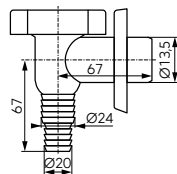

Сифон для стиральной машины DN32 · для стиральной или посудомоечной машины	хром	465.0