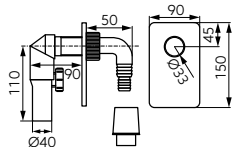

	Описание	Цвет	Индекс
 	<p>Quadro бутылочный сифон</p> <ul style="list-style-type: none"> • G1 1/4 x 32 мм • регулируемая сливная труба до 300 мм с розеткой 	<p>матовый никель</p>	<p>S280NC</p>
 	<p>Бутылочный сифон</p> <ul style="list-style-type: none"> • G1 1/4 x 32 мм • регулируемая сливная труба до 330 мм с розеткой 	<p>матовый никель</p>	<p>S282NC</p>
 	<p>Quadro бутылочный сифон</p> <ul style="list-style-type: none"> • G1 1/4 x 32 мм • регулируемая сливная труба до 300 мм с розеткой 	<p>хром</p>	<p>S280</p>
 	<p>Quadro бутылочный сифон</p> <ul style="list-style-type: none"> • G1 1/4 x 32 мм • регулируемая сливная труба до 300 мм с розеткой 	<p>черный</p>	<p>S280-BL</p> <p>НОВИНКА</p> <p>товар доступен во 2 квартале</p>
 	<p>Бутылочный сифон</p> <ul style="list-style-type: none"> • G1 1/4 x 32 мм • регулируемая сливная труба до 330 мм с розеткой 	<p>хром</p>	<p>S282</p>
 	<p>Бутылочный сифон</p> <ul style="list-style-type: none"> • G1 1/4 x 32 мм • регулируемая сливная труба до 330 мм с розеткой 	<p>черный</p>	<p>S282-BL</p> <p>НОВИНКА</p> <p>товар доступен во 2 квартале</p>

СИФОНЫ

		Описание	Цвет	Индекс
		Овальный сифон · G1 1/4 x 32 мм · регулируемая сливная труба до 320 мм с розеткой	хром	S286
		Сифон для умывальника латунный · со сливным ситечком и пробкой	хром	S29
		Бутылочный сифон универсальный латунный	хром	S30
		Бутылочный сифон универсальный латунный	черный	S30-BL НОВИНКА товар доступен во 2 квартале
		Трубный сифон · G1 1/4 x 32 мм · регулируемая сливная труба до 180 мм с розеткой	матовый никель	S281NC
		Трубный сифон · G1 1/4 x 32 мм · регулируемая сливная труба до 180 мм с розеткой	хром	S281