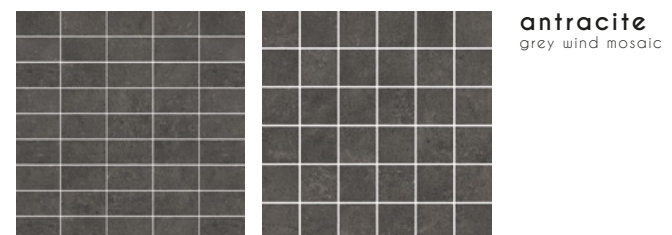

antracite
grey wind mosaic

rectangles	squares					
30x30 / 12"x12"	9,5 / 0,38"	mat rectangles	5902706501490	IV	R10	✓
30x30 / 12"x12"	9,5 / 0,38"	mat squares	5902706501483	IV	R10	✓