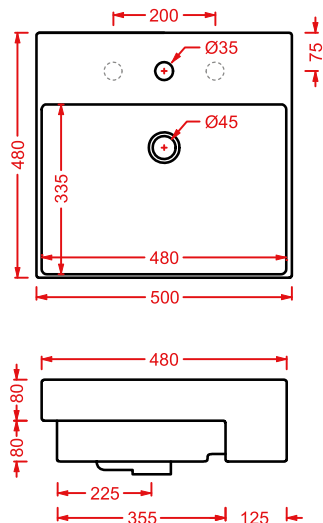

QUL004 QUADRO 50 SEMINCASSO

lavabo semincasso
semi-recessed washbasin