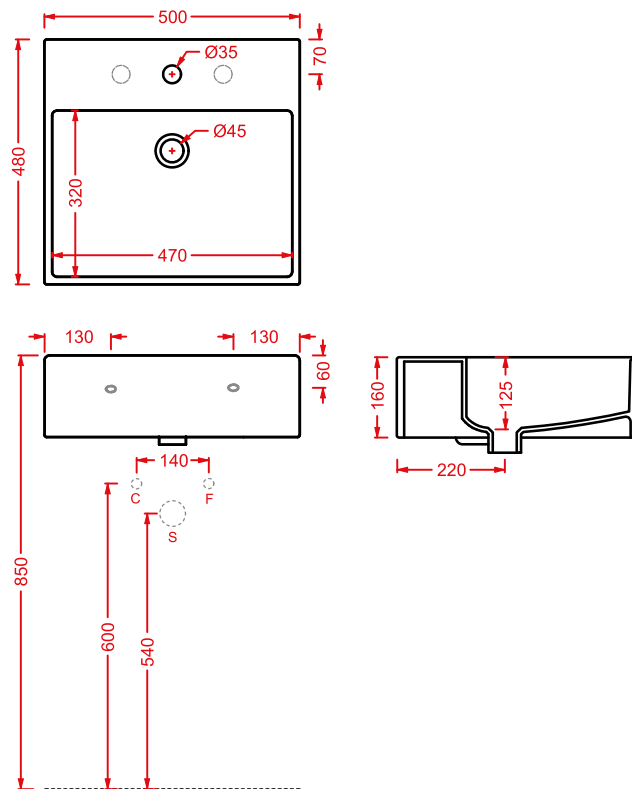

QUADRO 50 SEMINCASSO 50 x 48

○	QUL004 01; 00	16	20	40
---	---------------	----	----	----

lavabo semincasso 1 foro
(predisposto tre fori)

*semi-recessed washbasin
1 hole with arrangement for 3 holes*

QUADRO 65 | 65 x 48

○	QUL005 01; 00	11	26	54
---	----------------------	----	----	----

lavabo sospeso/appoggio

wall-hung/countertop washbasin

QUADRO MINI | 32 x 27

○	QUL006 01; 00	8	51	108
---	----------------------	---	----	-----

lavabo sospeso/appoggio

wall-hung/countertop washbasin

tasselli per fissaggio lavabi sospesi

ACA007

0,3 - -

fitting system kit for wall-hung washbasins

* fissaggi non inclusi nel prezzo
fitting system kit not included in the price

QUL004 QUADRO 50 SEMINCASSO

lavabo semincasso
semi-recessed washbasin

QUL002 QUADRO 50

lavabo sospeso/appoggio
wall-hung/countertop washbasin

QUL001 QUADRO 27

lavabo sospeso/appoggio
wall-hung/countertop washbasin