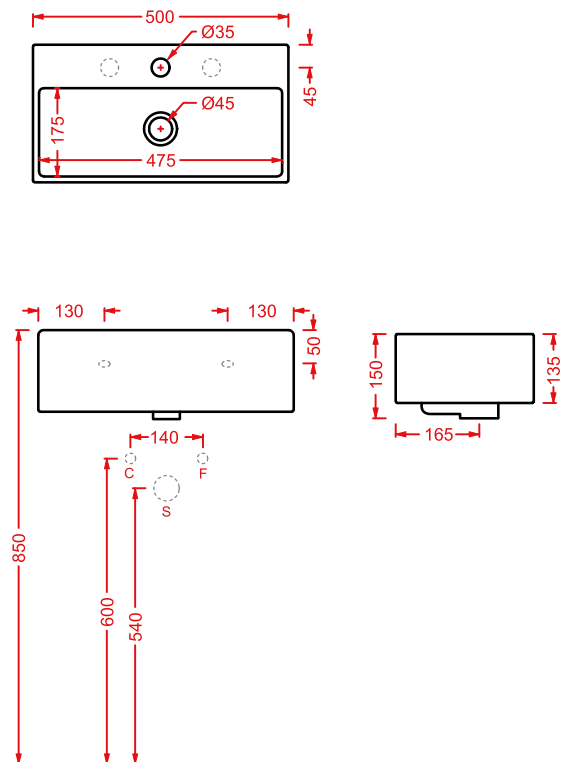

QUADRO 50 SEMINCASSO 50 x 48

○	QUL004 01; 00	16	20	40
---	---------------	----	----	----

lavabo semincasso 1 foro
(predisposto tre fori)

*semi-recessed washbasin
1 hole with arrangement for 3 holes*

QUADRO 65 | 65 x 48

○	QUL005 01; 00	11	26	54
---	----------------------	----	----	----

lavabo sospeso/appoggio

wall-hung/countertop washbasin

QUADRO MINI | 32 x 27

○	QUL006 01; 00	8	51	108
---	----------------------	---	----	-----

lavabo sospeso/appoggio

wall-hung/countertop washbasin

tasselli per fissaggio lavabi sospesi

ACA007

0,3 - -

fitting system kit for wall-hung washbasins

* fissaggi non inclusi nel prezzo
fitting system kit not included in the price

QUL004 QUADRO 50 SEMINCASSO

lavabo semincasso
semi-recessed washbasin

QUL002 QUADRO 50

lavabo sospeso/appoggio
wall-hung/countertop washbasin

QUL001 QUADRO 27

lavabo sospeso/appoggio
wall-hung/countertop washbasin