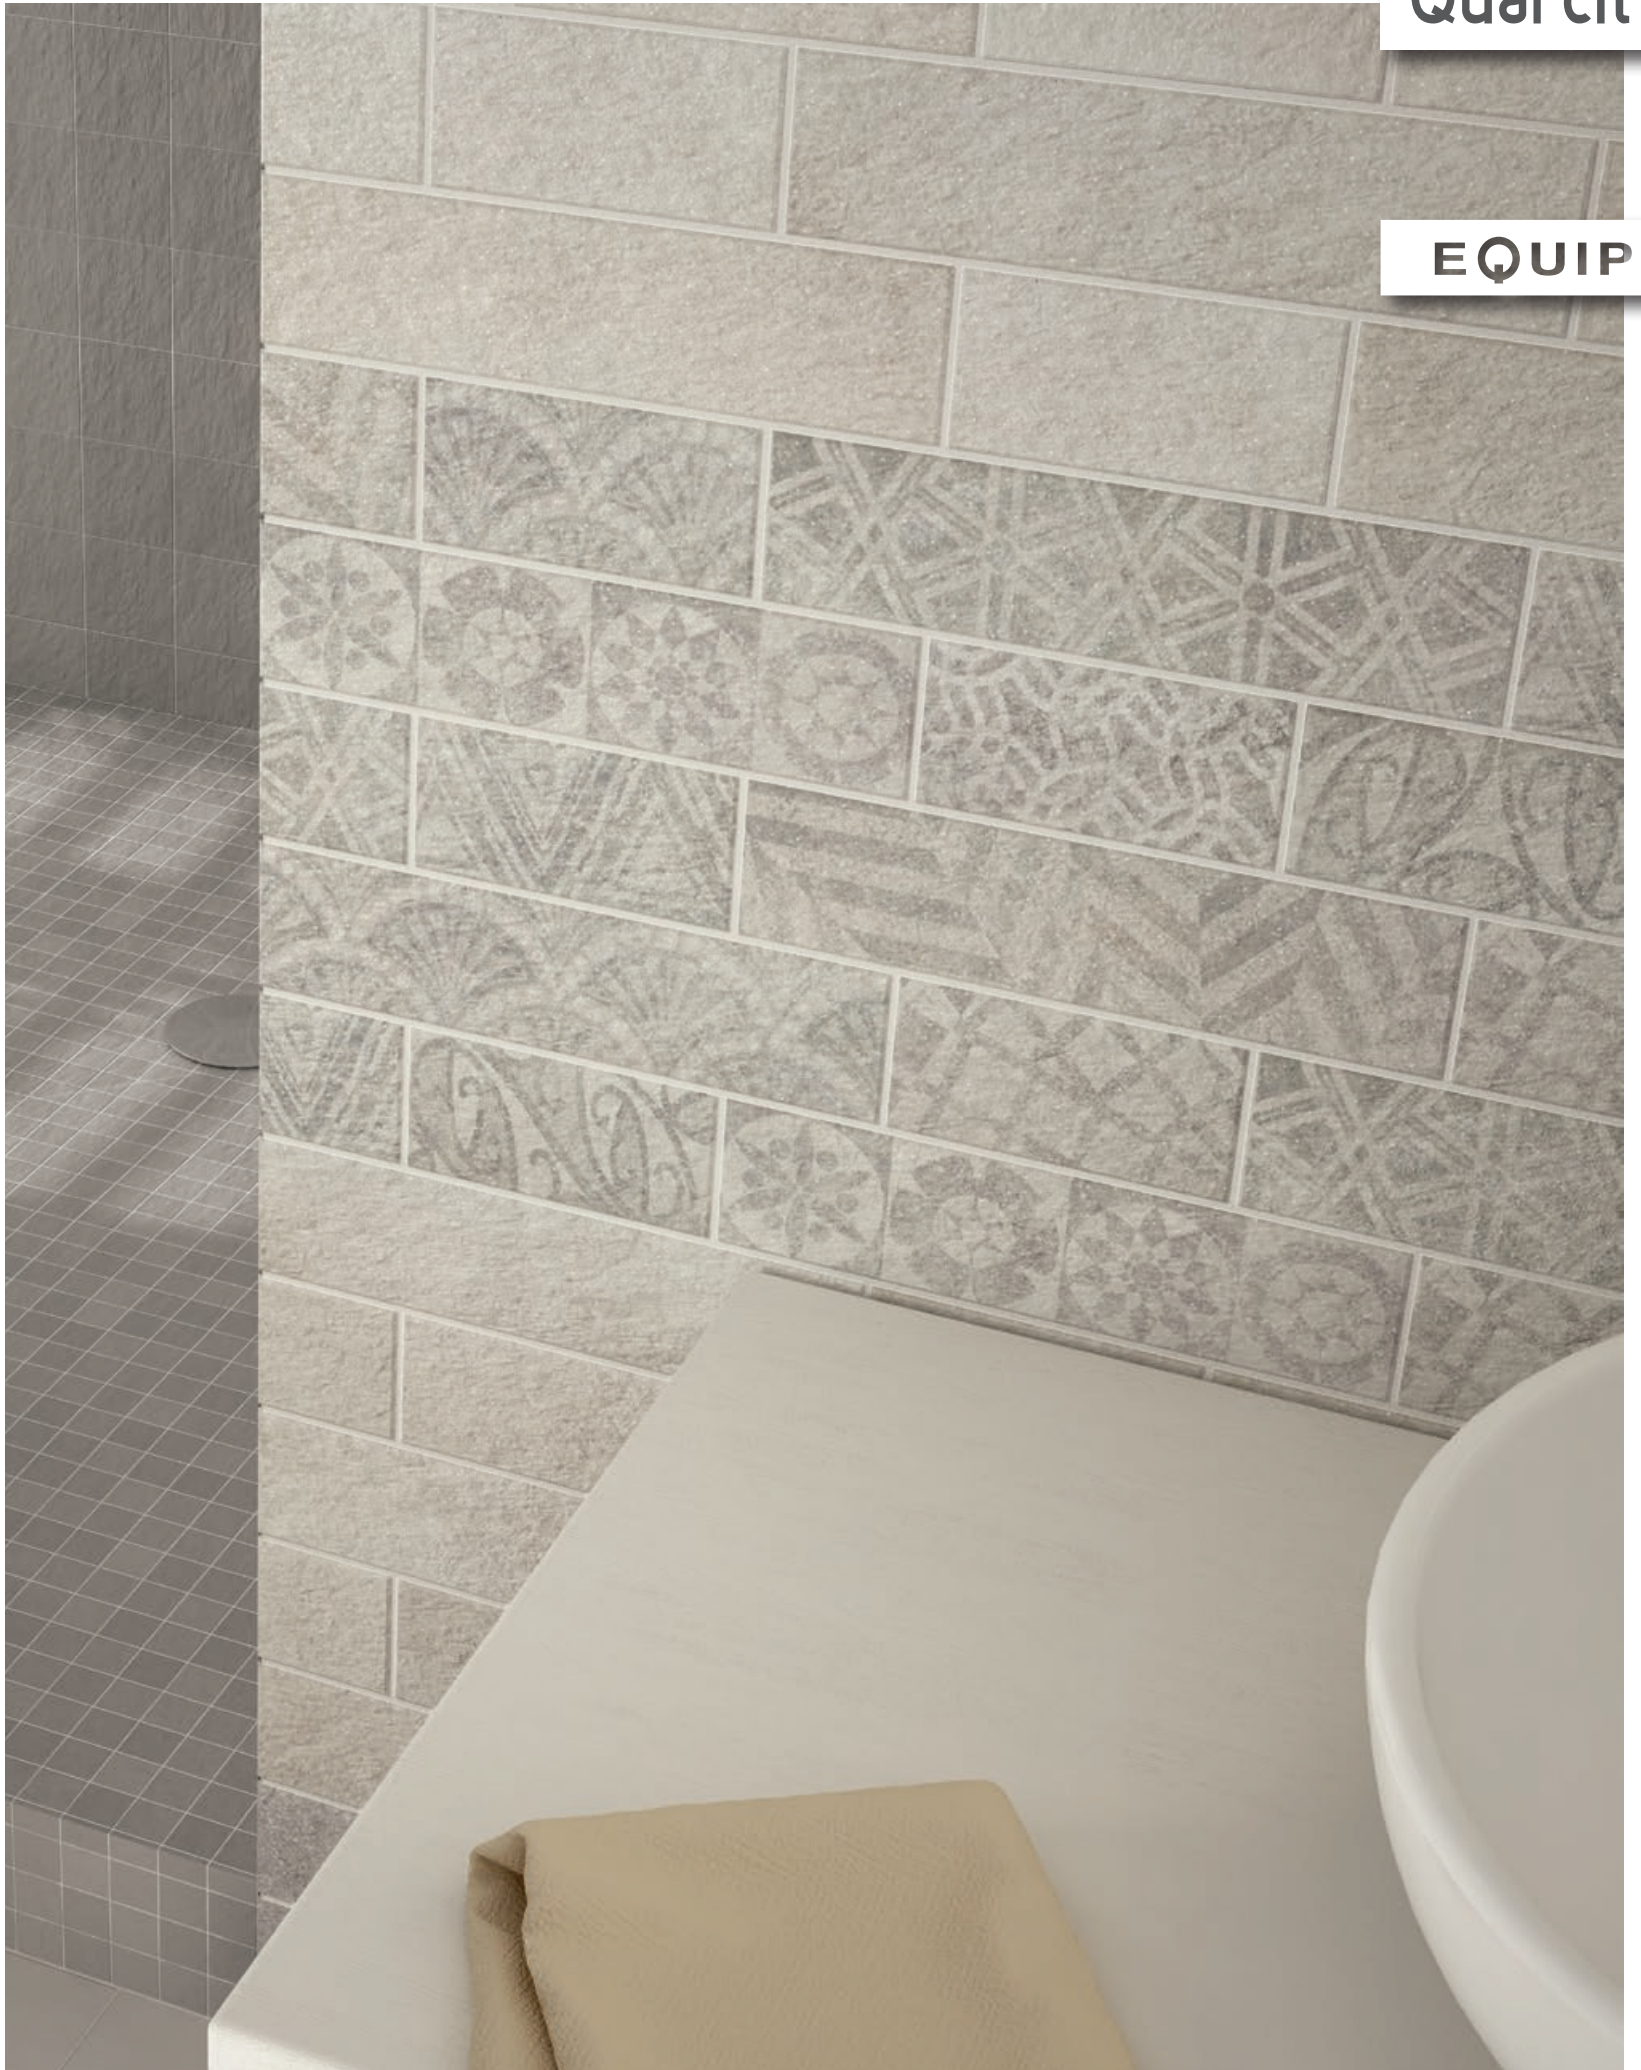

3" x 6"

Quarcity Cream, Brooklyn Cream 7,5x30 | Factory Cream, Blume Taupe 26,5x26,5

Quarcity White, Brooklyn Grey 7,5x15 / 7,5x30 | Mica Gris 10x10 / Mica Mosaic 3,2 Gris 30,5x30,5

Quarcity

EQUIPE

8

7,5x30 cm.
3" x 12"

7,5x15 cm.
3" x 6"

White 7,5x30
21267 EQ-3

Grey 7,5x30
21270 EQ-3

Black 7,5x30
21269 EQ-3

Cream 7,5x30
21268 EQ-3

Taupe 7,5x30
21271 EQ-3

White 7,5x15
21260 EQ-3

Grey 7,5x15
21263 EQ-3