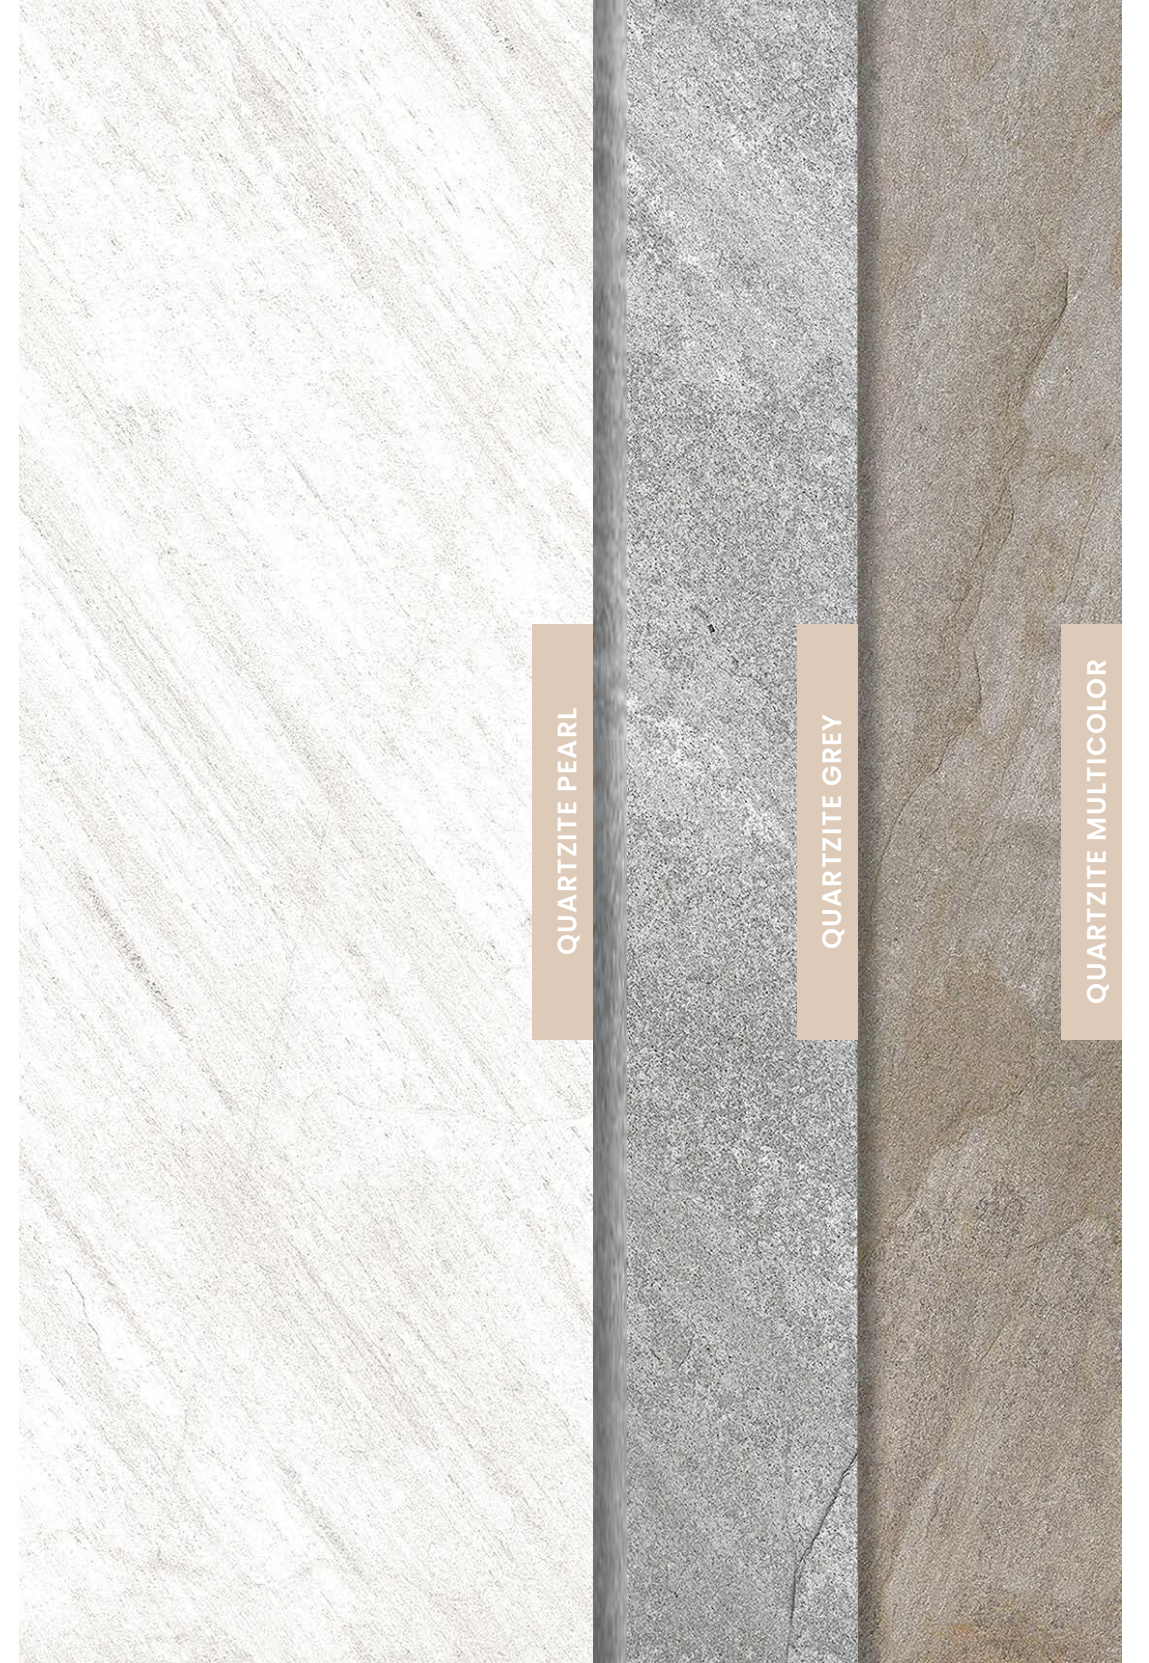

QUARTZITE PEARL

QUARTZITE GREY

QUARTZITE MULTICOLOR