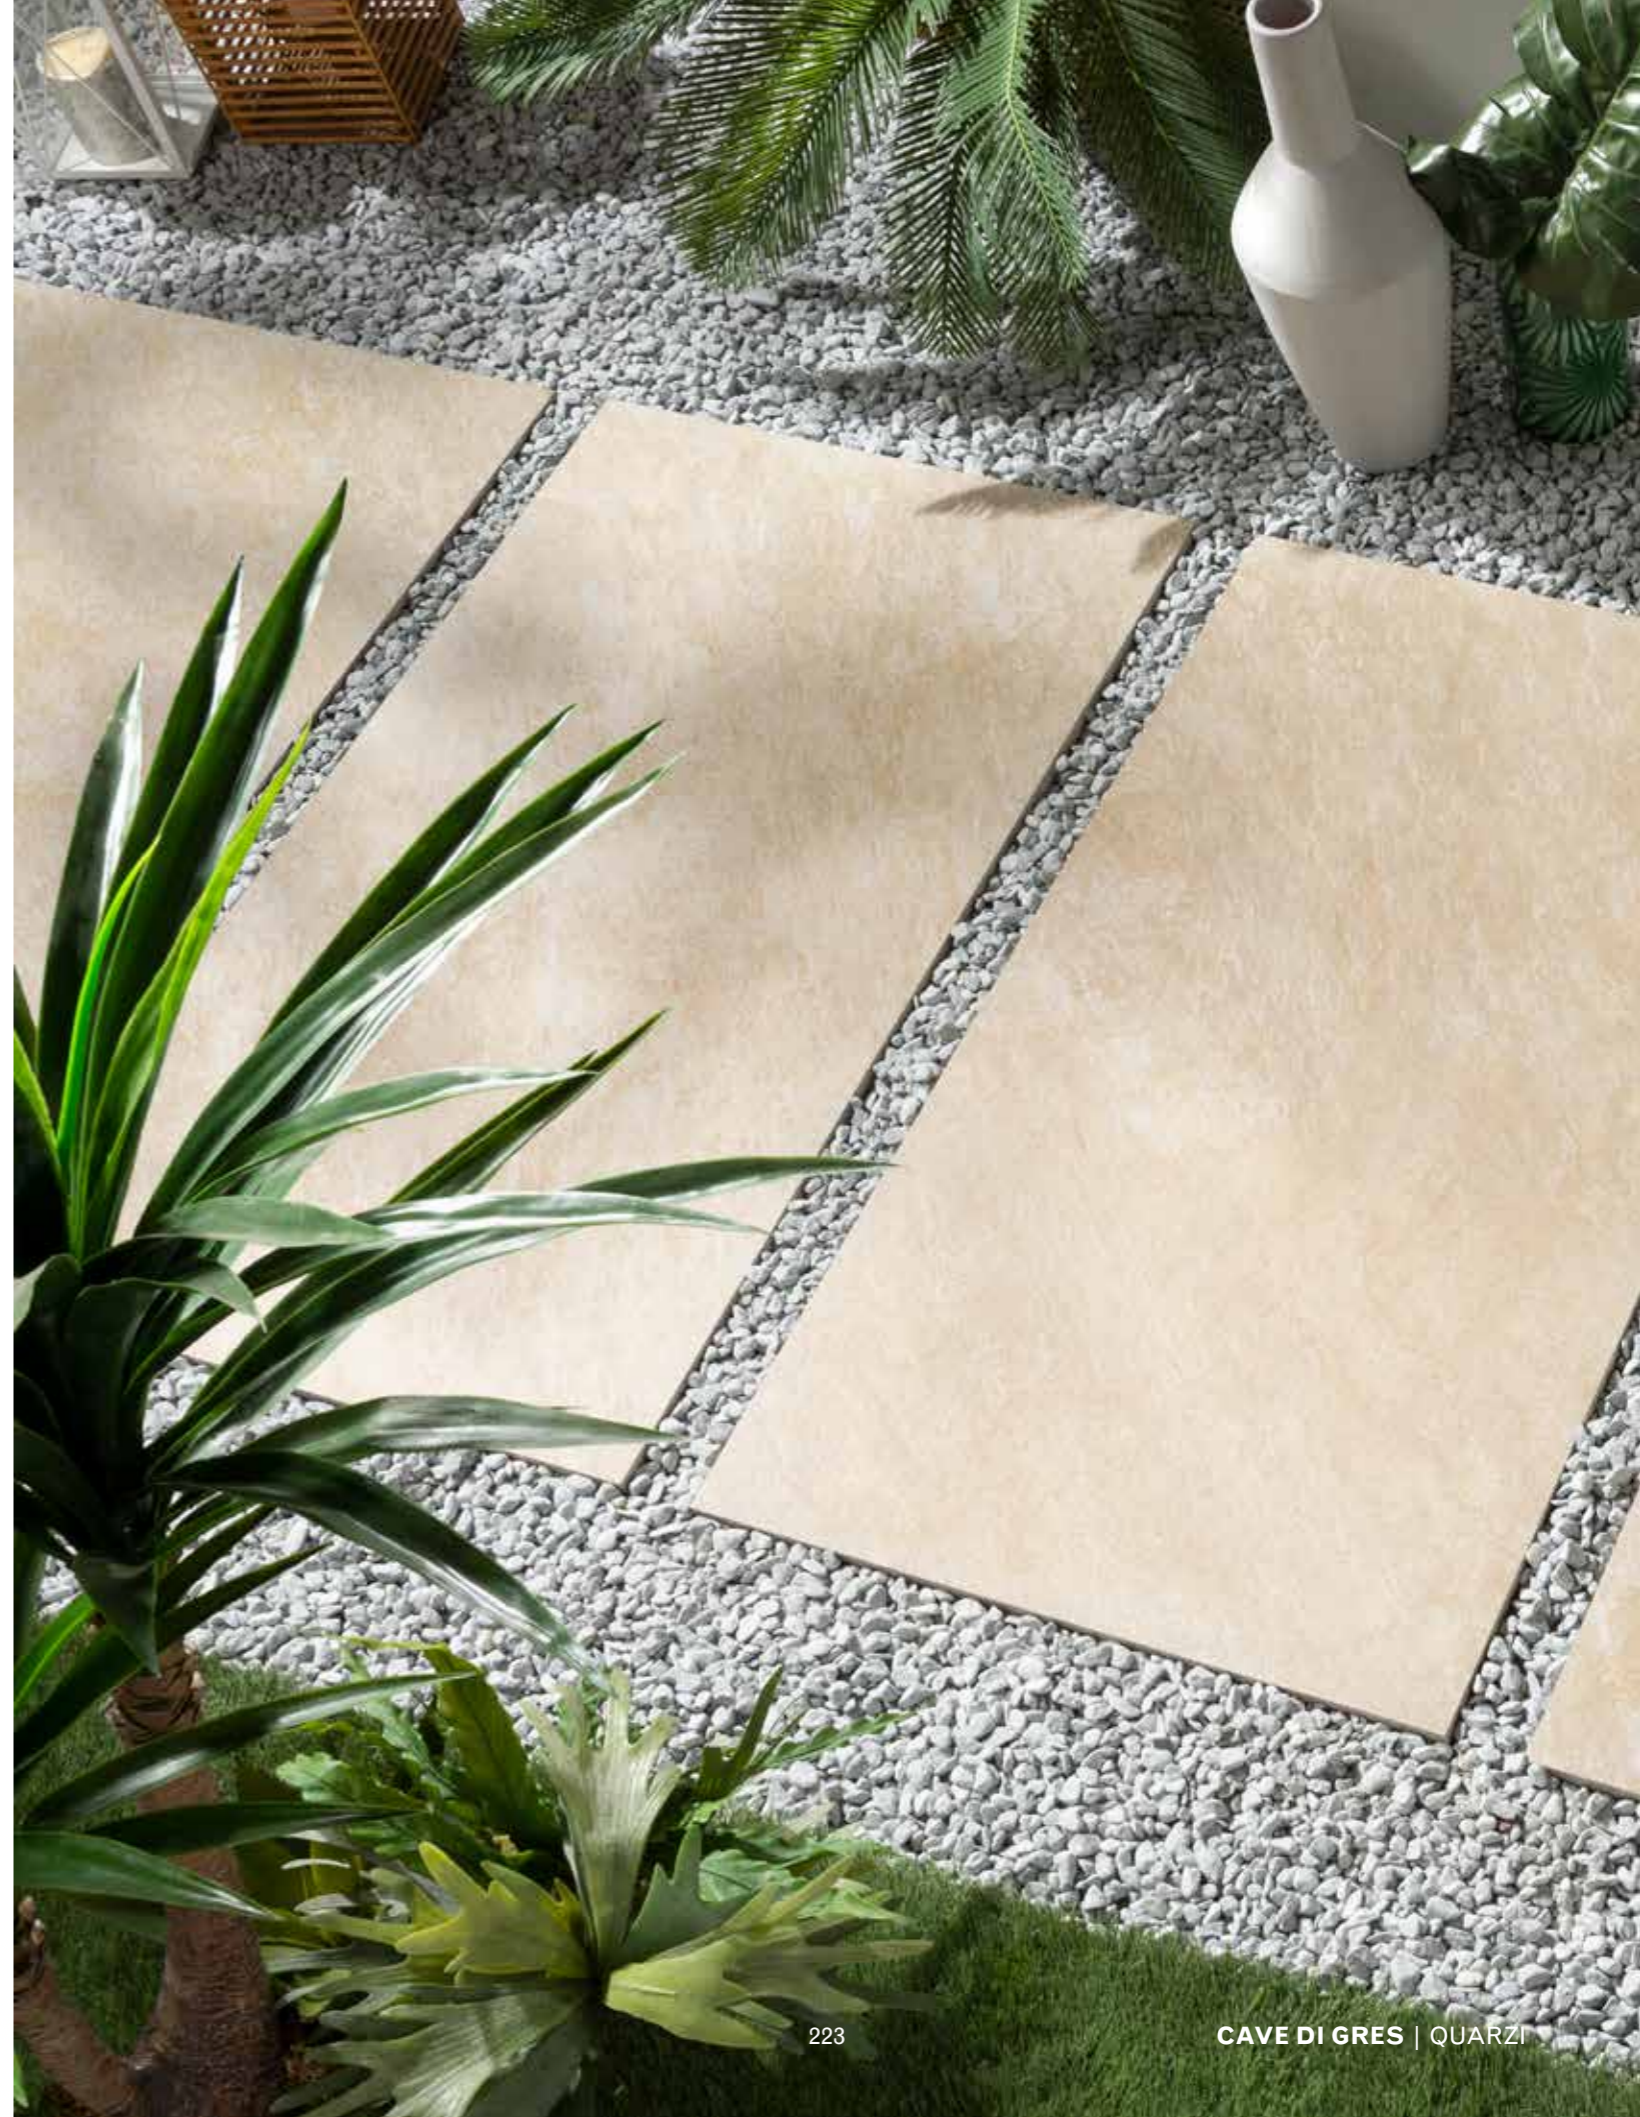

60x100 RET
24" x39"

R11

VI

SABBIA

CENERE

CARBONE

FLOOR
CENERE 60x100 . 24"x39" R11

FLOOR
CARBONE 60x100 . 24"x39" R11

FLOOR
CENERE 60x100 . 24"x39" R11

QUARZI

HIGHLY RESISTANT PORCELAIN STONEWARE - App. G - Standards Bla GL

MACRO 1:1

60x100 RET
24"x39" **R11**

SABBIA

PEI V

CENERE