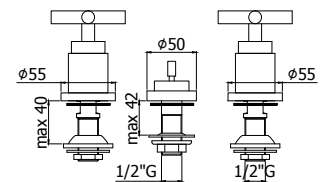

© QTV 077CR

◎ QTV 003-008CR

Batteria lavabo incasso con bocca a muro 175 e 245 mm
Three-hole concealed wash basin mixer with wall spout 175 and 245 mm

◎ QTV 022-023CR

Gruppo vasca con/senza set doccia
Bath-shower mixer with/without shower set

◎ QTV 168-168DCR

Gruppo doccia con/senza set doccia
Wall-shower mixer with/without shower set

◎ QTV 090CR

Rubinetto lavabo 1/2"
Basin tap 1/2"

◎ QTV 052-055

Batteria lavabo con/senza scarico
Three-hole wash basin mixer with/without pop up waste

◎ QTV 078-077CR

Monoforo lavabo con/senza scarico
One-hole wash basin mixer with/without pop up waste

◎ QTV 119-118CR

Batteria bidet con bocca erogazione, con/senza scarico
Three-hole bidet mixer with spout, with/without pop up waste