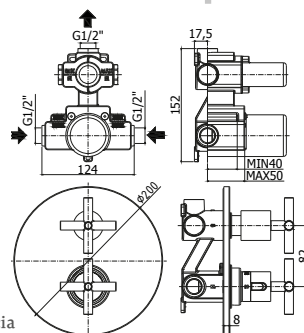

◎ QTV 078-077CR

Monoforo lavabo con/senza scarico
One-hole wash basin mixer with/without pop up waste

◎ QTV 119-118CR

Batteria bidet con bocca erogazione, con/senza scarico
Three-hole bidet mixer with spout, with/without pop up waste

◎ QTV 116CR

Batteria bidet
Three-hole bidet mixer

© QTV 138-137CR

Monoforo bidet con/*senza* scarico

One-hole bidet mixer with/without pop up waste

© QTV 013CR

Miscelatore termostatico incasso doccia

Concealed thermostatic shower mixer

© QTV 018CR

Miscelatore termostatico incasso doccia con deviatore 2 uscite

Concealed thermostatic shower mixer with diverter 2 outlets

© QTV 019CR

Miscelatore termostatico incasso doccia con deviatore 3 uscite