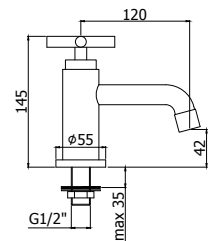

© QTV 077CR

◎ QTV 003-008CR

Batteria lavabo incasso con bocca a muro 175 e 245 mm
Three-hole concealed wash basin mixer with wall spout 175 and 245 mm

◎ QTV 022-023CR

Gruppo vasca con/senza set doccia
Bath-shower mixer with/without shower set

◎ QTV 168-168DCR

Gruppo doccia con/senza set doccia
Wall-shower mixer with/without shower set

◎ QTV 090CR

Rubinetto lavabo 1/2"
Basin tap 1/2"

◎ QTV 052-055

Batteria lavabo con/senza scarico
Three-hole wash basin mixer with/without pop up waste

◎ QTV 078-077CR

Monoforo lavabo con/senza scarico
One-hole wash basin mixer with/without pop up waste

◎ QTV 119-118CR

Batteria bidet con bocca erogazione, con/senza scarico
Three-hole bidet mixer with spout, with/without pop up waste