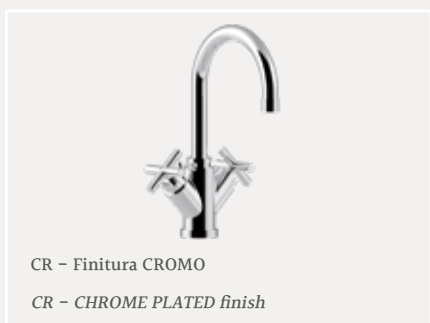

quattro

PERSONALITÀ

Rubinetto a 2 maniglie dallo stile unico, la serie QUATTRO ha un design semplice e pulito, senza fronzoli. La sua personalità discreta ma decisa risulta inconfondibile, per rendere questa gamma di prodotti protagonista in qualsiasi ambiente. La caratteristica maniglia a croce trasforma un rubinetto dalla parvenza semplice in un prodotto di grande eleganza, sia nella versione monoforo che in quella classica a 3 fori, in grado di impreziosire col suo tocco in più qualsiasi arredamento.

PERSONALITY

Two-handle faucets with a unique style, QUATTRO series has a clean and simple design. Its personality discreet but unmistakable makes this range of products a protagonist in any environment. The special cross handle makes of an apparently simple tap an article of great elegance, both in the one-hole that in the classic 3-hole version, able to embellish with its special touch any decor.

© QTV 018CR

Miscelatore termostatico incasso doccia con deviatore 2 uscite

Concealed thermostatic shower mixer with diverter 2 outlets

© QTV 019CR

Miscelatore termostatico incasso doccia con deviatore 3 uscite

Concealed thermostatic shower mixer with diverter 3 outlets

FINITURE
FINISHES

CR - Finitura CROMO

CR - CHROME PLATED finish