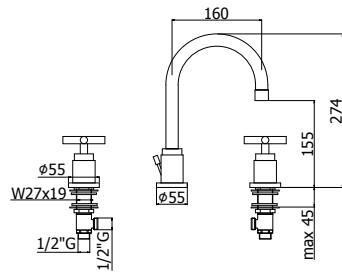

© QTV 077CR

◎ QTV 003-008CR

Batteria lavabo incasso con bocca a muro 175 e 245 mm
Three-hole concealed wash basin mixer with wall spout 175 and 245 mm

◎ QTV 022-023CR

Gruppo vasca con/senza set doccia
Bath-shower mixer with/without shower set

◎ QTV 168-168DCR

Gruppo doccia con/senza set doccia
Wall-shower mixer with/without shower set

◎ QTV 090CR

Rubinetto lavabo 1/2"
Basin tap 1/2"

◎ QTV 052-055

Batteria lavabo con/senza scarico
Three-hole wash basin mixer with/without pop up waste

◎ QTV 078-077CR

Monoforo lavabo con/senza scarico
One-hole wash basin mixer with/without pop up waste

◎ QTV 119-118CR

Batteria bidet con bocca erogazione, con/senza scarico
Three-hole bidet mixer with spout, with/without pop up waste