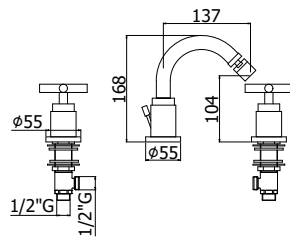

© QTV 077CR

◎ QTV 003-008CR

Batteria lavabo incasso con bocca a muro 175 e 245 mm
Three-hole concealed wash basin mixer with wall spout 175 and 245 mm

◎ QTV 022-023CR

Gruppo vasca con/senza set doccia
Bath-shower mixer with/without shower set

◎ QTV 168-168DCR

Gruppo doccia con/senza set doccia
Wall-shower mixer with/without shower set

◎ QTV 090CR

Rubinetto lavabo 1/2"
Basin tap 1/2"

◎ QTV 052-055

Batteria lavabo con/senza scarico
Three-hole wash basin mixer with/without pop up waste

◎ QTV 078-077CR

Monoforo lavabo con/senza scarico
One-hole wash basin mixer with/without pop up waste

◎ QTV 119-118CR

Batteria bidet con bocca erogazione, con/senza scarico
Three-hole bidet mixer with spout, with/without pop up waste