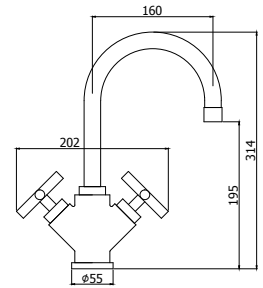

© QTV 077CR

◎ QTV 003-008CR

Batteria lavabo incasso con bocca a muro 175 e 245 mm
Three-hole concealed wash basin mixer with wall spout 175 and 245 mm

◎ QTV 022-023CR

Gruppo vasca con/senza set doccia
Bath-shower mixer with/without shower set

◎ QTV 168-168DCR

Gruppo doccia con/senza set doccia
Wall-shower mixer with/without shower set

◎ QTV 090CR

Rubinetto lavabo 1/2"
Basin tap 1/2"

◎ QTV 052-055

Batteria lavabo con/senza scarico
Three-hole wash basin mixer with/without pop up waste

◎ QTV 078-077CR

Monoforo lavabo con/senza scarico
One-hole wash basin mixer with/without pop up waste

◎ QTV 119-118CR

Batteria bidet con bocca erogazione, con/senza scarico
Three-hole bidet mixer with spout, with/without pop up waste