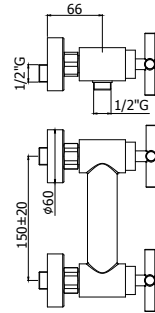

© QTV 077CR

◎ QTV 003-008CR

Batteria lavabo incasso con bocca a muro 175 e 245 mm
Three-hole concealed wash basin mixer with wall spout 175 and 245 mm

◎ QTV 022-023CR

Gruppo vasca con/senza set doccia
Bath-shower mixer with/without shower set

◎ QTV 168-168DCR

Gruppo doccia con/senza set doccia
Wall-shower mixer with/without shower set

◎ QTV 090CR

Rubinetto lavabo 1/2"
Basin tap 1/2"

◎ QTV 052-055

Batteria lavabo con/senza scarico
Three-hole wash basin mixer with/without pop up waste