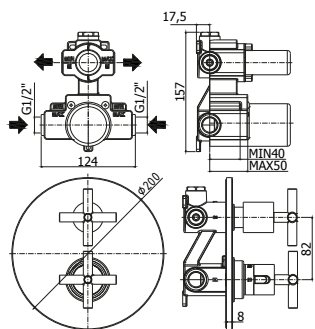

◎ QTV 078-077CR

Monoforo lavabo con/senza scarico
One-hole wash basin mixer with/without pop up waste

◎ QTV 119-118CR

Batteria bidet con bocca erogazione, con/senza scarico
Three-hole bidet mixer with spout, with/without pop up waste

◎ QTV 116CR

Batteria bidet
Three-hole bidet mixer

© QTV 138-137CR

Monoforo bidet con/*senza* scarico

One-hole bidet mixer with/without pop up waste

© QTV 013CR

Miscelatore termostatico incasso doccia

Concealed thermostatic shower mixer

© QTV 018CR

Miscelatore termostatico incasso doccia con deviatore 2 uscite

Concealed thermostatic shower mixer with diverter 2 outlets

© QTV 019CR

Miscelatore termostatico incasso doccia con deviatore 3 uscite