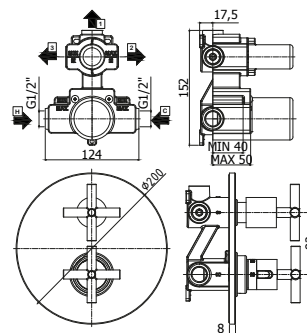

◎ QTV 116CR

Batteria bidet
Three-hole bidet mixer

© QTV 138-137CR

Monoforo bidet con/*senza* scarico

One-hole bidet mixer with/without pop up waste

© QTV 013CR

Miscelatore termostatico incasso doccia

Concealed thermostatic shower mixer

© QTV 018CR

Miscelatore termostatico incasso doccia con deviatore 2 uscite

Concealed thermostatic shower mixer with diverter 2 outlets

© QTV 019CR

Miscelatore termostatico incasso doccia con deviatore 3 uscite