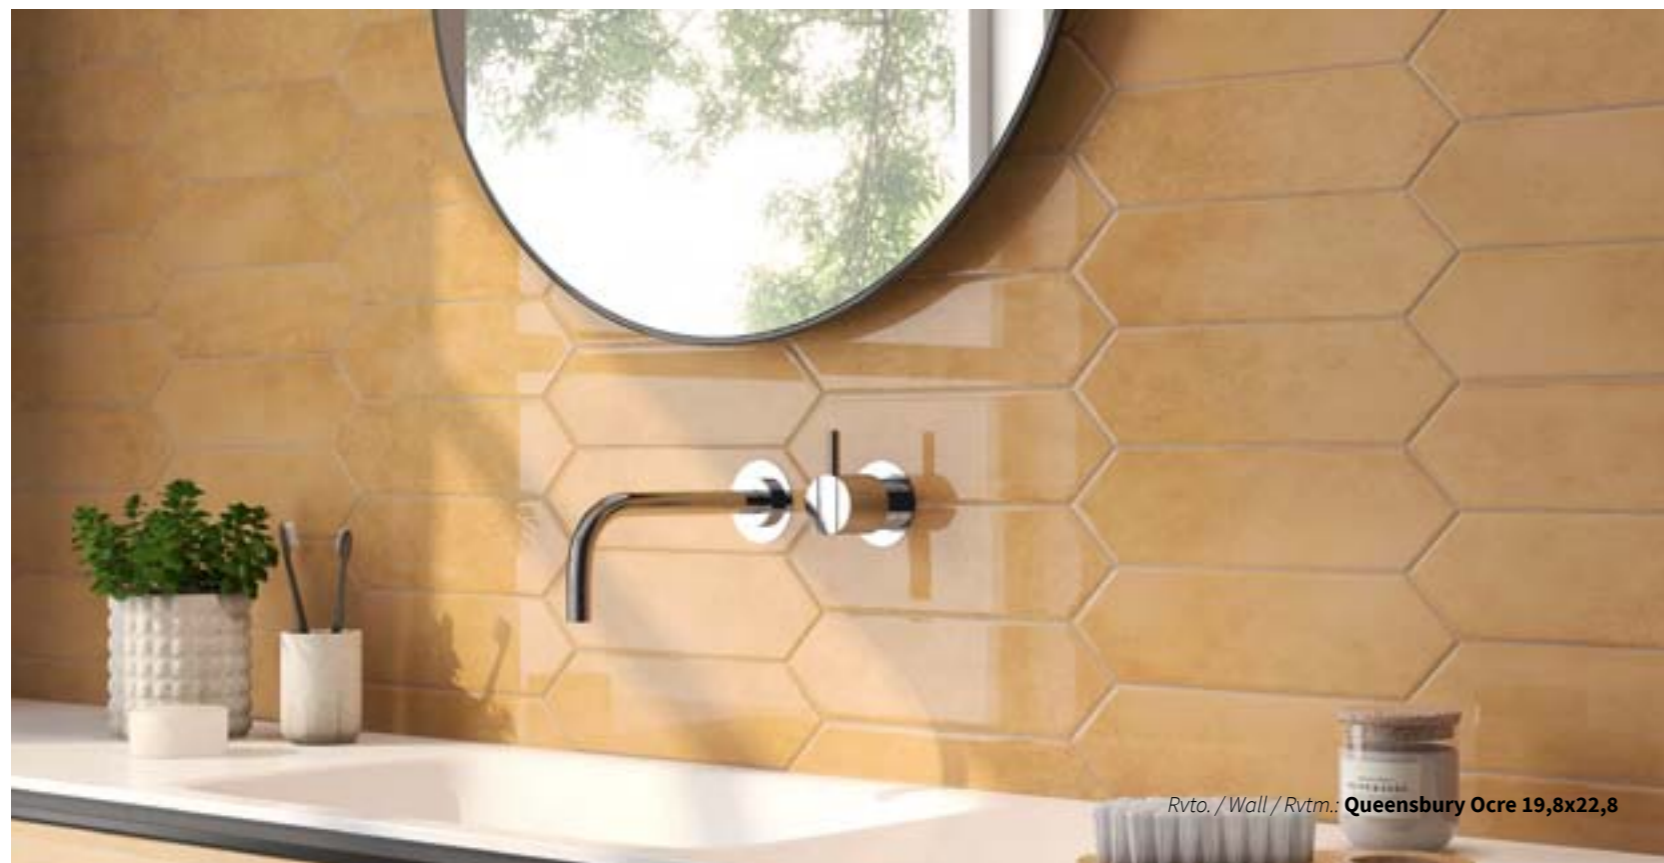

JUBILEE QUEENSBURY

Formatos / Sizes / Formats

7,5x26,5
2,95"x10,43"

	• Queensbury Navi M77 027.563.0118.01762	7,5x26,5 (60)
	• Queensbury Grana M77 027.563.0021.01762	7,5x26,5 (60)
	• Queensbury Blanco M77 027.563.0012.01762	7,5x26,5 (60)
	• Queensbury Ocre M77 027.563.0052.01762	7,5x26,5 (60)
	• Queensbury Grafito M77 027.563.0068.01762	7,5x26,5 (60)
	• Queensbury Vert M77 027.563.0543.01762	7,5x26,5 (60)
	• Queensbury Negro M77 027.563.0003.01762	7,5x26,5 (60)