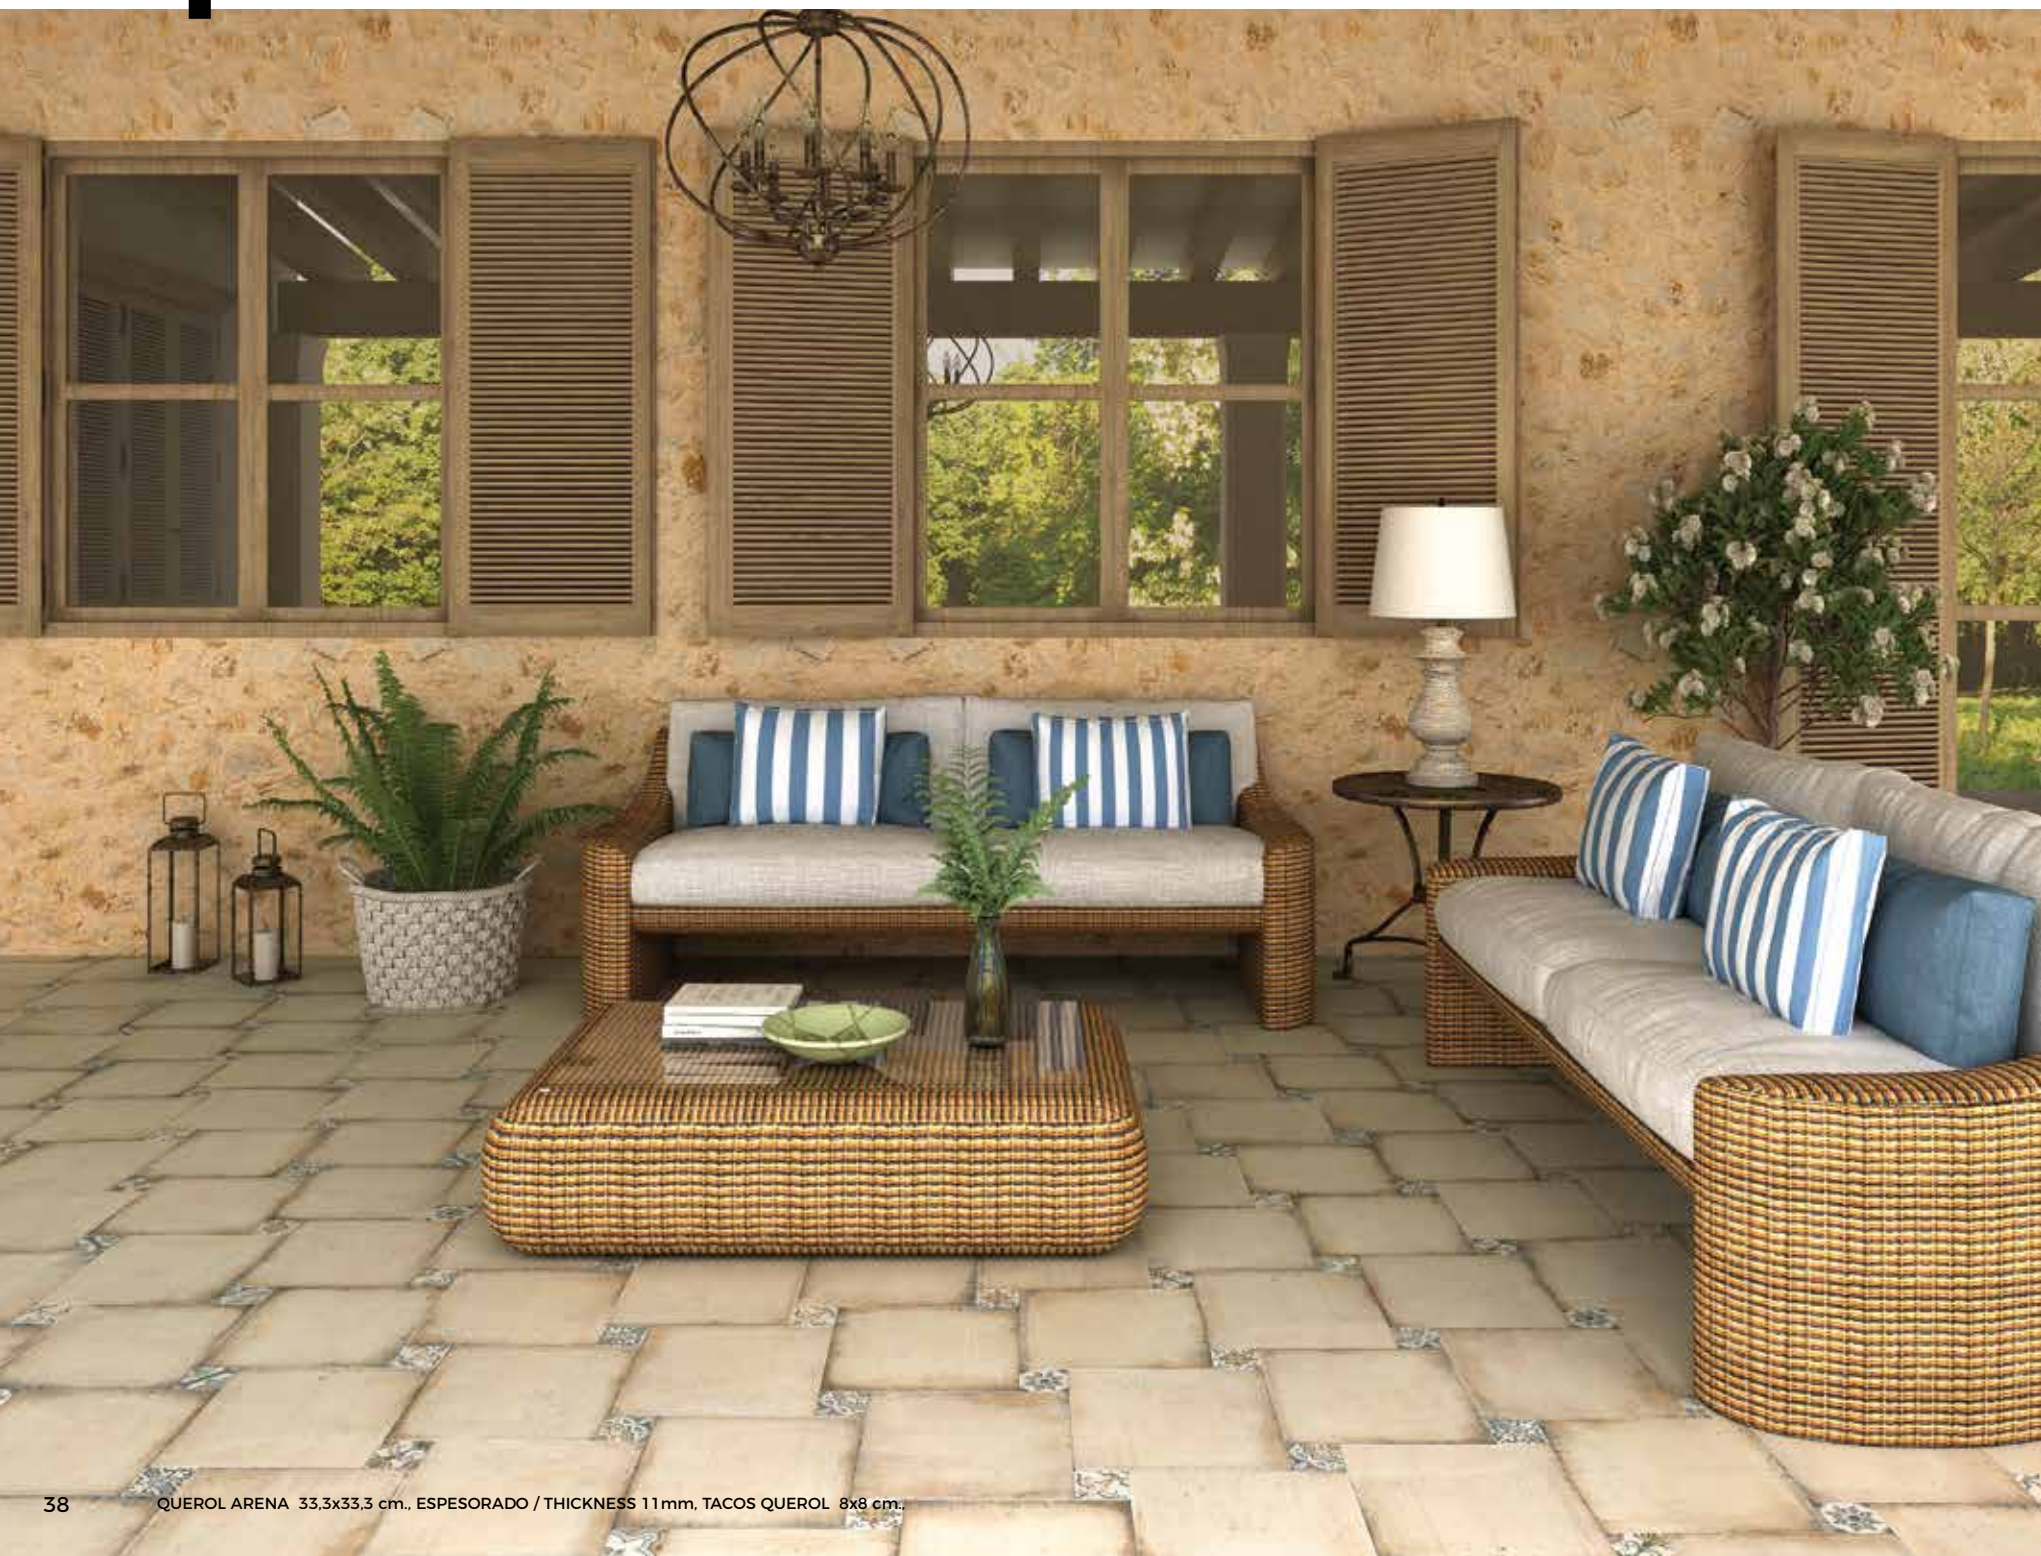

# querol | 33,3x33,3 13"x13"

QUEROL MARRÓN S007  
33,3x33,3 cm.

QUEROL ARENA S007  
33,3x33,3 cm.

QUEROL TEJA S007  
33,3x33,3 cm.

CENEFA QUEROL  
P020 16,5x33,3 cm.

TACOS QUEROL\*  
P016 8x8 cm.

PELDAÑO FIORENTINO  
ANGULAR DERECHO QUEROL \*  
P001 33,3x33,3 cm.