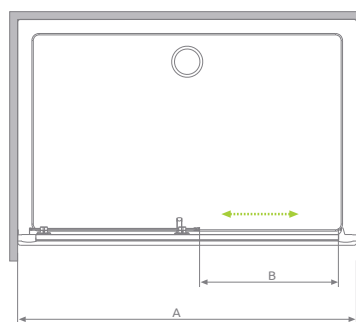

Premium Plus DWJ

Easy Clean®

GLASS
СТЕКЛО
mm 56

- 1) 5 mm fixed parts, 6 mm movable parts
5 mm feststehende Teile, 6 mm beweiligte Teile
5 мм неподвижные части, 6 мм подвижные части

This is an universal door. It is possible to install it as a right or left version.

Die Tür ist universal, sie können als linke oder rechte Variante montiert sein

Дверь универсальная. Можно устанавливать как левую, так и правую версию.

Model Modell Модель	Width of niche Nischenbreite Ширина ниши	Height Höhe Высота	Glass Finish / Glasarten / Цвет стекла		
			01	06	08
			Art. No./Art. Nr./№ арт.		
DWJ 100	972-1015	1900	33303-01-01N	33303-01-06N	33303-01-08N
DWJ 110	1072-1115	1900	33302-01-01N	33302-01-06N	-
DWJ 120	1172-1215	1900	33313-01-01N	33313-01-06N	33313-01-08N
DWJ 130	1272-1315	1900	33333-01-01N	33333-01-06N	-
DWJ 140	1372-1415	1900	33323-01-01N	33323-01-06N	33323-01-08N
DWJ 150	1472-1515	1900	33343-01-01N	33343-01-06N	-