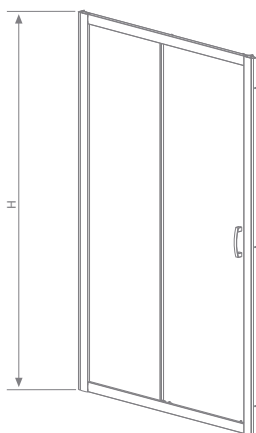

Premium Plus DWJ

Easy Clean®

GLASS
СТЕКЛО
mm 56

- 1) 5 mm fixed parts, 6 mm movable parts
5 mm feststehende Teile, 6 mm beweiligte Teile
5 мм неподвижные части, 6 мм подвижные части

This is an universal door. It is possible to install it as a right or left version.

Die Tür ist universal, sie können als linke oder rechte Variante montiert sein

Дверь универсальная. Можно устанавливать как левую, так и правую версию.

Model Modell Модель	Width of niche Nischenbreite Ширина ниши	Height Höhe Высота	Glass Finish / Glasarten / Цвет стекла		
			01	06	08
			Art. No./Art. Nr./№ арт.		
DWJ 100	972-1015	1900	33303-01-01N	33303-01-06N	33303-01-08N
DWJ 110	1072-1115	1900	33302-01-01N	33302-01-06N	-
DWJ 120	1172-1215	1900	33313-01-01N	33313-01-06N	33313-01-08N
DWJ 130	1272-1315	1900	33333-01-01N	33333-01-06N	-
DWJ 140	1372-1415	1900	33323-01-01N	33323-01-06N	33323-01-08N
DWJ 150	1472-1515	1900	33343-01-01N	33343-01-06N	-