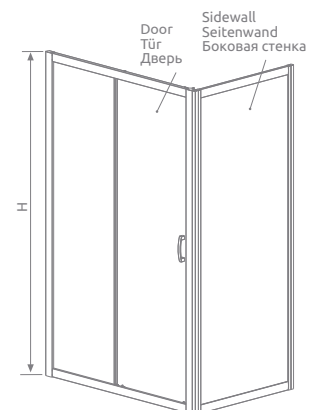

Premium Plus DWJ+S

1) Concerns only door enlargement for the side of the wall
  Betrifft nur Schiebetürverbreiterung
  Касается только увеличения размера двери со стороны стены
2) 5 mm fixed parts, 6 mm movable parts
  5 mm feststehende Teile, 6 mm bewegliche Teile
  5 мм неподвижные части, 6 мм подвижные части

This is an universal shower enclosure. It possible to install it as a right or left version.

Die Dusche ist universal, sie können als linke oder rechte Variante montiert sein

Кабина универсальная. Можно устанавливать как левую, так и правую версию.

The shower enclosure Premium Plus DWJ+S consists of 2 parts: a door and a sidewall. Each part has individual article number. When making an order please provide us with two article numbers defining your choice of door and side wall glass finish.

Lieferung der Dusche Premium Plus DWJ+S umfasst 2 Elementen: Seitenwand und Schiebetür. Jedes Element hat einzelne Art. Nr. Bei Bestellen geben Sie bitte beide Art. Nr. an.

В состав комплекта Premium Plus DWJ+S входят два элемента: дверь и боковая стенка. Каждый элемент имеет индивидуальный номер артикула. Заказывая кабину, нужно указать два номера артикула, указывая тем самым цвет стекла двери и боковой стенки.

Sliding door / Schiebetür / Раздвижная дверь

Model Modell Модель	Tray width Duschwannebreite Размер поддона	Height Höhe Высота	Glass Finish / Glasarten / Цвет стекла		
			01	06	08
			Art. No./Art. Nr./№ арт.		
DWJ 100	990-1010	1900	33303-01-01N	33303-01-06N	33303-01-08N
DWJ 110	1090-1110	1900	33302-01-01N	33302-01-06N	—
DWJ 120	1190-1210	1900	33313-01-01N	33313-01-06N	33313-01-08N
DWJ 130	1290-1310	1900	33333-01-01N	33333-01-06N	—
DWJ 140	1390-1410	1900	33323-01-01N	33323-01-06N	33323-01-08N
DWJ 150	1490-1510	1900	33343-01-01N	33343-01-06N	—