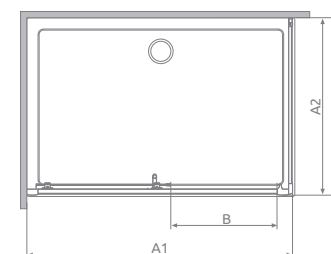

The shower enclosure Premium Plus DWJ+S consists of 2 parts: a door and a sidewall. Each part has individual article number. When making an order please provide us with two article numbers defining your choice of door and side wall glass finish.

Lieferung der Dusche Premium Plus DWJ+S umfasst 2 Elementen: Seitenwand und Schiebetür. Jedes Element hat einzelne Art. Nr. Bei Bestellen geben Sie bitte beide Art. Nr. an.

В состав комплекта Premium Plus DWJ+S входят два элемента: дверь и боковая стенка. Каждый элемент имеет индивидуальный номер артикула. Заказывая кабину, нужно указать два номера артикула, указывая тем самым цвет стекла двери и боковой стенки.

Sliding door / Schiebetür / Раздвижная дверь

Model Modell Модель	Tray width Duschwannebreite Размер поддона	Height Höhe Высота	Glass Finish / Glasarten / Цвет стекла		
			01	06	08
			Art. No./Art. Nr./№ арт.		
DWJ 100	990-1010	1900	33303-01-01N	33303-01-06N	33303-01-08N
DWJ 110	1090-1110	1900	33302-01-01N	33302-01-06N	—
DWJ 120	1190-1210	1900	33313-01-01N	33313-01-06N	33313-01-08N
DWJ 130	1290-1310	1900	33333-01-01N	33333-01-06N	—
DWJ 140	1390-1410	1900	33323-01-01N	33323-01-06N	33323-01-08N
DWJ 150	1490-1510	1900	33343-01-01N	33343-01-06N	—

Sidewall / Seitenwand / Боковая стенка

Model Modell Модель	Tray width Duschwannebreite Размер поддона	Height Höhe Высота	Glass Finish / Glasarten / Цвет стекла		
			01	06	08
			Art. No./Art. Nr./№ арт.		
S 75	745-755	1900	33402-01-01N	—	—
S 80	795-805	1900	33413-01-01N	33413-01-06N	33413-01-08N
S 90	895-905	1900	33403-01-01N	33403-01-06N	33403-01-08N
S 100	995-1005	1900	33423-01-01N	33423-01-06N	33423-01-08N