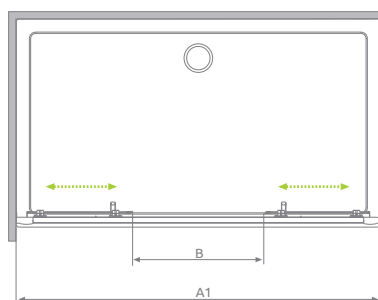

# Premium Plus DWD

Easy  
Clean®

GLASS  
СТЕКЛО  
mm 56

- 1) 5 mm fixed parts, 6 mm movable parts  
5 mm feststehende Teile, 6 mm beweiligte Teile  
5 мм неподвижные части, 6 мм подвижные части

Model Modell Модель	Width of niche Nischenbreite Ширина ниши	Height Höhe Высота	Glass Finish / Glasarten / Цвет стекла	
			01	08
			Art. No./Art. Nr./№ арт.	
DWD 140	1372-1415	1900	33353-01-01N	33353-01-08N
DWD 150	1472-1515	1900	33393-01-01N	—
DWD 160	1572-1615	1900	33363-01-01N	33363-01-08N
DWD 180	1772-1815	1900	33373-01-01N	33373-01-08N

Premium Plus DWD	A	B	H
DWD 140	1372-1415	515	1900
DWD 150	1472-1515	515	1900
DWD 160	1572-1615	615	1900
DWD 180	1772-1815	715	1900

Extension profiles / Verbreitungsprofile / Расширительные профили	Art. No./Art. Nr./№ арт.
 U Profile +2 cm / U-Profil +2 cm Профиль П-образный +2 см	001-130190001
 U Profile +4 cm / U-Profil +4 cm Профиль П-образный +4 см	001-131190001