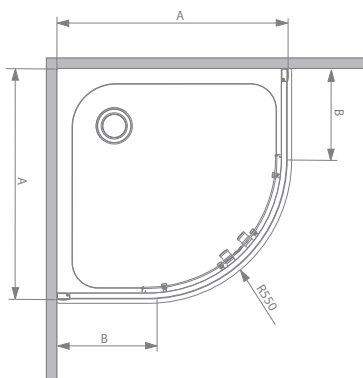

Classic A 1700

- 1) 5 mm fixed parts, 4 mm movable parts
5 mm feststehende Teile, 4 mm beweiligte Teile
5 мм неподвижные части, 4 мм подвижные части

Profiles in chrome finish / Chromfarbene Profile / Профили цвета «хром»

Model Modell Модель	Tray width Duschwannebreite Размер поддона	Height Höhe Высота	Glass Finish / Glasarten / Цвет стекла				
			01	02	05	06	08
			Art. No./Art. Nr./№ арт.				
A80/170	800×800	1700	30011-01-01	30011-01-02	30011-01-05	30011-01-06	30011-01-08
A90/170	900×900	1700	30001-01-01	30001-01-02	30001-01-05	30001-01-06	30001-01-08

Profiles in white finish / Weiße Profile / Профили белого цвета

Model Modell Модель	Tray width Duschwannebreite Размер поддона	Height Höhe Высота	Glass Finish / Glasarten / Цвет стекла				
			01	02	05	06	08
			Art. No./Art. Nr./№ арт.				
A80/170	800×800	1700	30011-04-01	30011-04-02	30011-04-05	30011-04-06	30011-04-08
A90/170	900×900	1700	30001-04-01	30001-04-02	30001-04-05	30001-04-06	30001-04-08

Classic A	A	B	C	H
A80/170	795-810	250	420	1700
A90/170	895-910	350	520	1700

Extension profiles / Verbreitungsprofile / Расширительные профили	Art. No./Art. Nr./№ арт.
U profile +2 cm white U-Profil +2 cm weiss Профиль П-образный +2 см белый	001-112185004
U profile +4 cm white U-Profil +4 cm weiss Профиль П-образный +4 см белый	001-124185004
U profile +2 cm chrome U-Profil +2 cm chrom Профиль П-образный +2 см хром	001-112185001
U profile +4 cm chrome U-Profil +4 cm chrom Профиль П-образный +4 см хром	001-124185001