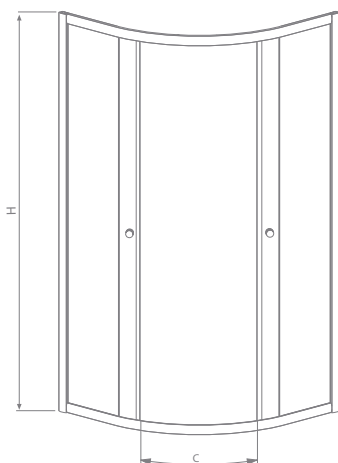

Classic A 1700

- 1) 5 mm fixed parts, 4 mm movable parts
5 mm feststehende Teile, 4 mm beweiligte Teile
5 мм неподвижные части, 4 мм подвижные части

Profiles in chrome finish / Chromfarbene Profile / Профили цвета «хром»

Model Modell Модель	Tray width Duschwannebreite Размер поддона	Height Höhe Высота	Glass Finish / Glasarten / Цвет стекла				
			01	02	05	06	08
			Art. No./Art. Nr./№ арт.				
A80/170	800×800	1700	30011-01-01	30011-01-02	30011-01-05	30011-01-06	30011-01-08
A90/170	900×900	1700	30001-01-01	30001-01-02	30001-01-05	30001-01-06	30001-01-08

Profiles in white finish / Weiße Profile / Профили белого цвета

Model Modell Модель	Tray width Duschwannebreite Размер поддона	Height Höhe Высота	Glass Finish / Glasarten / Цвет стекла				
			01	02	05	06	08
			Art. No./Art. Nr./№ арт.				
A80/170	800×800	1700	30011-04-01	30011-04-02	30011-04-05	30011-04-06	30011-04-08
A90/170	900×900	1700	30001-04-01	30001-04-02	30001-04-05	30001-04-06	30001-04-08

Classic A	A	B	C	H
A80/170	795-810	250	420	1700
A90/170	895-910	350	520	1700

Extension profiles / Verbreitungsprofile / Расширительные профили	Art. No./Art. Nr./№ арт.
U profile +2 cm white U-Profil +2 cm weiss Профиль П-образный +2 см белый	001-112185004
U profile +4 cm white U-Profil +4 cm weiss Профиль П-образный +4 см белый	001-124185004
U profile +2 cm chrome U-Profil +2 cm chrom Профиль П-образный +2 см хром	001-112185001
U profile +4 cm chrome U-Profil +4 cm chrom Профиль П-образный +4 см хром	001-124185001