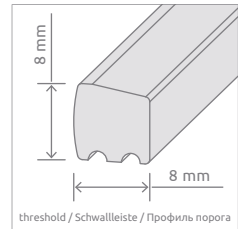

New

Arta KDD I

Shower enclosure set consists of 2 parts: left and right. Please specify both article numbers when making an order.

Lieferung der Dusche umfaßt 2 Elemente: linken und rechten Teil der Duschkabine. Bei Bestellen geben Sie bitte beide Art. Nr. an.

В заказе надо указать 2 номера артикулов: левой и правой части кабины.

Left part / linker Teil / Левая часть кабины

Model Modell Модель	Tray width (A1) Duschwannebreite (A1) Ширина поддона (A1)	Dimension to the glass panel axis (Y1) Breite bis Scheibeachse (Y1) Размер к оси стекла (Y1)	Height Höhe Высота	transparent glass, klar Glas, прозрачное стекло
				Art. No./Art. Nr./№ арт.
KDD I 80 L	800	769-775	2000	386060-03-01L
KDD I 90 L	900	869-875	2000	386061-03-01L
KDD I 100 L	1000	969-975	2000	386062-03-01L

Right part / rechter Teil / Правая часть кабины

Model Modell Модель	Tray width (A1) Duschwannebreite (A1) Ширина поддона (A1)	Dimension to the glass panel axis (Y2) Breite bis Scheibeachse (Y2) Размер к оси стекла (Y2)	Height Höhe Высота	transparent glass, klar Glas, прозрачное стекло
				Art. No./Art. Nr./№ арт.
KDD I 80 R	800	769-775	2000	386060-03-01R
KDD I 90 R	900	869-875	2000	386061-03-01R
KDD I 100 R	1000	969-975	2000	386062-03-01R