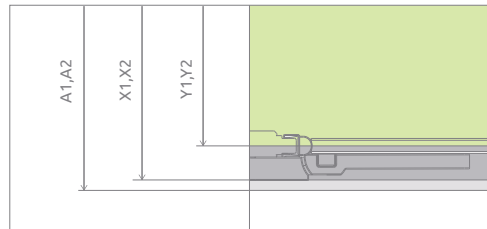

New

Arta KDD I

Shower enclosure set consists of 2 parts: left and right. Please specify both article numbers when making an order.

Lieferung der Dusche umfaßt 2 Elemente: linken und rechten Teil der Duschkabine. Bei Bestellen geben Sie bitte beide Art. Nr. an.

В заказе надо указать 2 номера артикулов: левой и правой части кабины.

Left part / linker Teil / Левая часть кабины

Model Modell Модель	Tray width (A1) Duschwannebreite (A1) Ширина поддона (A1)	Dimension to the glass panel axis (Y1) Breite bis Scheibeachse (Y1) Размер к оси стекла (Y1)	Height Höhe Высота	transparent glass, klar Glas, прозрачное стекло
				Art. No./Art. Nr./№ арт.
KDD I 80 L	800	769-775	2000	386060-03-01L
KDD I 90 L	900	869-875	2000	386061-03-01L
KDD I 100 L	1000	969-975	2000	386062-03-01L

Right part / rechter Teil / Правая часть кабины

Model Modell Модель	Tray width (A1) Duschwannebreite (A1) Ширина поддона (A1)	Dimension to the glass panel axis (Y2) Breite bis Scheibeachse (Y2) Размер к оси стекла (Y2)	Height Höhe Высота	transparent glass, klar Glas, прозрачное стекло
				Art. No./Art. Nr./№ арт.
KDD I 80 R	800	769-775	2000	386060-03-01R
KDD I 90 R	900	869-875	2000	386061-03-01R
KDD I 100 R	1000	969-975	2000	386062-03-01R

Arta KDD I	A1	A2	X1	X2	Y1	Y2	B1	B2	D	H
KDD I 80x80	800	800	788-794	788-794	769-775	769-775	718	718	1117	2000
KDD I 90x80	900	800	888-894	788-794	869-875	769-775	818	718	1190	2000
KDD I 80x90	800	900	788-794	888-894	769-775	869-875	718	818	1190	2000
KDD I 90x90	900	900	888-894	888-894	869-875	869-875	818	818	1258	2000
KDD I 100x80	1000	800	988-994	788-794	969-975	769-775	918	718	1266	2000
KDD I 80x100	800	1000	788-794	988-994	769-775	969-975	718	918	1266	2000
KDD I 100x90	1000	900	988-994	888-894	969-975	869-875	918	818	1331	2000
KDD I 90x100	900	1000	888-894	988-994	869-875	969-975	818	918	1331	2000
KDD I 100x100	1000	1000	988-994	988-994	969-975	969-975	918	918	1400	2000