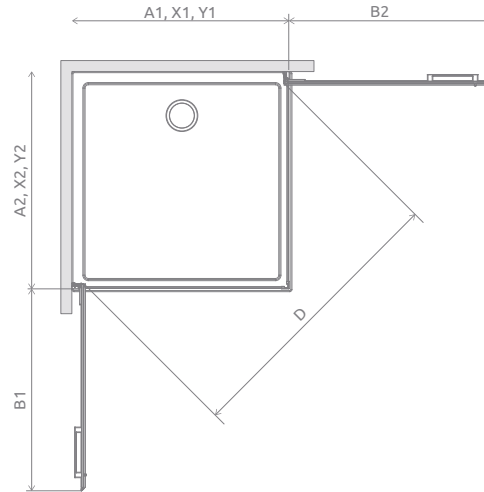

New

Arta KDD I

Shower enclosure set consists of 2 parts: left and right. Please specify both article numbers when making an order.

Lieferung der Dusche umfaßt 2 Elemente: linken und rechten Teil der Duschkabine. Bei Bestellen geben Sie bitte beide Art. Nr. an.

В заказе надо указать 2 номера артикулов: левой и правой части кабины.

Left part / linker Teil / Левая часть кабины

Model Modell Модель	Tray width (A1) Duschwannebreite (A1) Ширина поддона (A1)	Dimension to the glass panel axis (Y1) Breite bis Scheibeachse (Y1) Размер к оси стекла (Y1)	Height Höhe Высота	transparent glass, klar Glas, прозрачное стекло
				Art. No./Art. Nr./№ арт.
KDD I 80 L	800	769-775	2000	386060-03-01L
KDD I 90 L	900	869-875	2000	386061-03-01L
KDD I 100 L	1000	969-975	2000	386062-03-01L

Right part / rechter Teil / Правая часть кабины

Model Modell Модель	Tray width (A1) Duschwannebreite (A1) Ширина поддона (A1)	Dimension to the glass panel axis (Y2) Breite bis Scheibeachse (Y2) Размер к оси стекла (Y2)	Height Höhe Высота	transparent glass, klar Glas, прозрачное стекло
				Art. No./Art. Nr./№ арт.
KDD I 80 R	800	769-775	2000	386060-03-01R
KDD I 90 R	900	869-875	2000	386061-03-01R
KDD I 100 R	1000	969-975	2000	386062-03-01R

Arta KDD I	A1	A2	X1	X2	Y1	Y2	B1	B2	D	H
KDD I 80x80	800	800	788-794	788-794	769-775	769-775	718	718	1117	2000
KDD I 90x80	900	800	888-894	788-794	869-875	769-775	818	718	1190	2000
KDD I 80x90	800	900	788-794	888-894	769-775	869-875	718	818	1190	2000
KDD I 90x90	900	900	888-894	888-894	869-875	869-875	818	818	1258	2000
KDD I 100x80	1000	800	988-994	788-794	969-975	769-775	918	718	1266	2000
KDD I 80x100	800	1000	788-794	988-994	769-775	969-975	718	918	1266	2000
KDD I 100x90	1000	900	988-994	888-894	969-975	869-875	918	818	1331	2000
KDD I 90x100	900	1000	888-894	988-994	869-875	969-975	818	918	1331	2000
KDD I 100x100	1000	1000	988-994	988-994	969-975	969-975	918	918	1400	2000