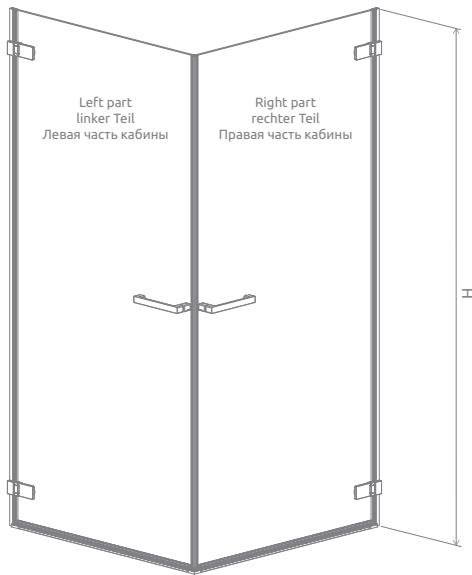

New

Arta KDD I

Shower enclosure set consists of 2 parts: left and right. Please specify both article numbers when making an order.

Lieferung der Dusche umfaßt 2 Elemente: linken und rechten Teil der Duschkabine. Bei Bestellen geben Sie bitte beide Art. Nr. an.

В заказе надо указать 2 номера артикулов: левой и правой части кабины.

Left part / linker Teil / Левая часть кабины

Model Modell Модель	Tray width (A1) Duschwannebreite (A1) Ширина поддона (A1)	Dimension to the glass panel axis (Y1) Breite bis Scheibeachse (Y1) Размер к оси стекла (Y1)	Height Höhe Высота	transparent glass, klar Glas, прозрачное стекло
				Art. No./Art. Nr./№ арт.
KDD I 80 L	800	769-775	2000	386060-03-01L
KDD I 90 L	900	869-875	2000	386061-03-01L
KDD I 100 L	1000	969-975	2000	386062-03-01L

Right part / rechter Teil / Правая часть кабины

Model Modell Модель	Tray width (A1) Duschwannebreite (A1) Ширина поддона (A1)	Dimension to the glass panel axis (Y2) Breite bis Scheibeachse (Y2) Размер к оси стекла (Y2)	Height Höhe Высота	transparent glass, klar Glas, прозрачное стекло
				Art. No./Art. Nr./№ арт.
KDD I 80 R	800	769-775	2000	386060-03-01R
KDD I 90 R	900	869-875	2000	386061-03-01R
KDD I 100 R	1000	969-975	2000	386062-03-01R