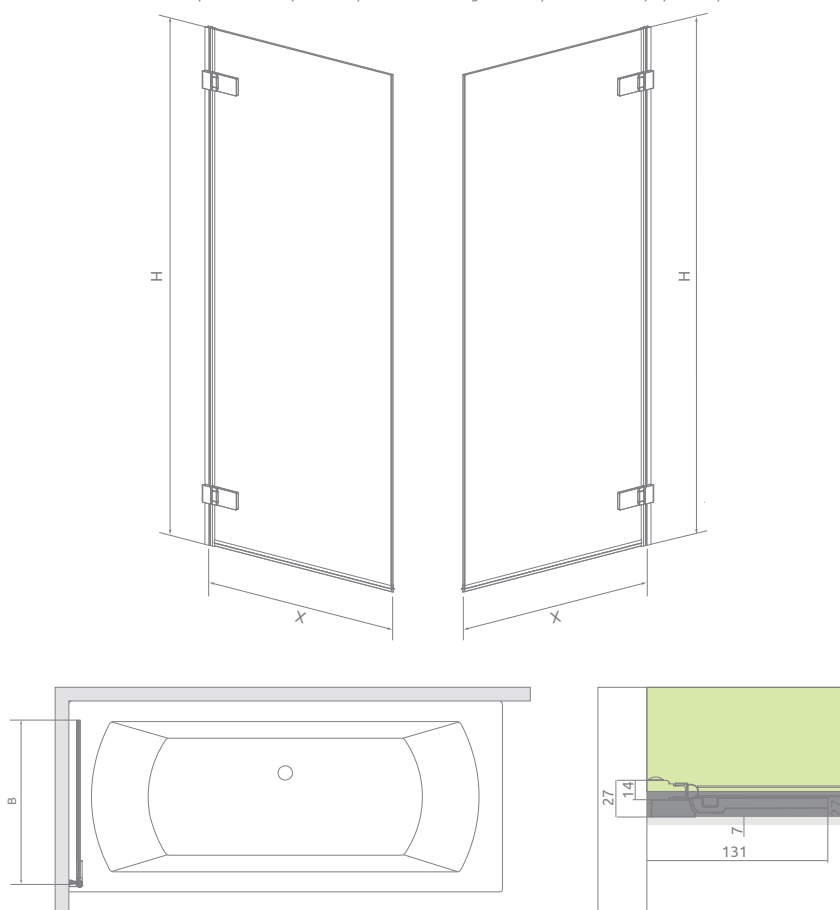

New

Arta PNJ

Model Modell Модель	Width Breite Ширина	Height Höhe Высота	transparent glass, klar Glas, прозрачное стекло
			Art. No./Art. Nr./№ арт.
PNJ 70 L	702-708	1500	210101-01L
PNJ 70 R	702-708	1500	210101-01R

Left version / Variante links / Левая версия

Right version / Variante rechts / Правая версия

Arta PNJ	X	B	H
PNJ 70	702-708	660	1500

Bathub screens
 Badewalltrennwände
 Шторки

ADDITIONAL OPTIONS / ZUSATZOPTIIONEN / ДОПОЛНИТЕЛЬНЫЕ ОПЦИИ