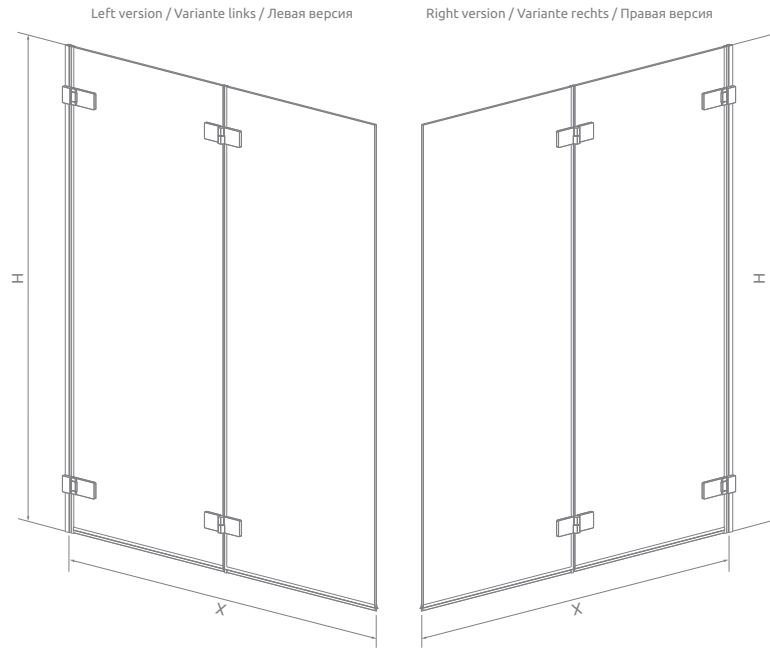

# Arta PND

GLASS  
GLAS  
СТЕКЛО  
mm

8

Easy<sup>®</sup>  
Clean

Chrome<sup>+</sup>  
STANDARD

Model Modell Модель	Width Breite Ширина	Height Höhe Высота	transparent glass, klar Glas, прозрачное стекло
			Art. No./Art. Nr./№ арт.
PND 130 L	1301-1307	1500	210213-01L
PND 130 R	1301-1307	1500	210213-01R