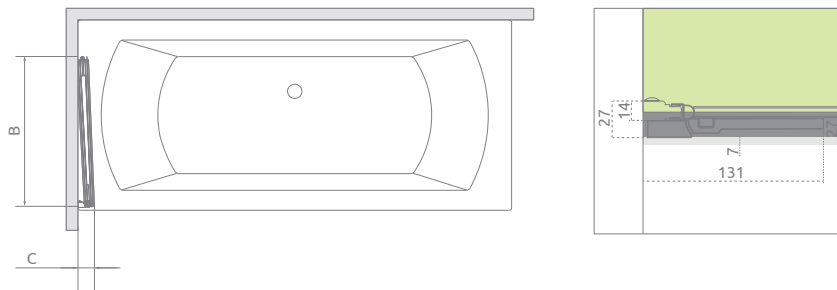

# Arta PND

GLASS  
GLAS  
СТЕКЛО  
mm

8

Easy<sup>®</sup>  
Clean

Chrome<sup>+</sup>  
STANDARD

Model Modell Модель	Width Breite Ширина	Height Höhe Высота	transparent glass, klar Glas, прозрачное стекло
			Art. No./Art. Nr./№ арт.
PND 130 L	1301-1307	1500	210213-01L
PND 130 R	1301-1307	1500	210213-01R