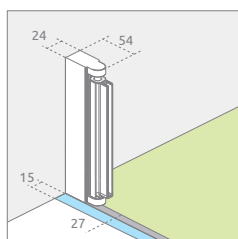

Fuenta New PND

Model Modell Модель	Width Breite Ширина	Height Höhe Высота	Glass Finish / Glasarten / Цвет стекла
			01 Art. No./Art. Nr./№ арт.
PND 100 L	995-1005	1520	208210-01L
PND 100 R	995-1005	1520	208210-01R
PND 120 L	1195-1205	1520	208212-01L
PND 120 R	1195-1205	1520	208212-01R

Left version
Variante links
Левая версия

Right version
Variante rechts
Правая версия

FUENTA NEW	A	B	C	H
PND 1000	995-1005	505	70	1520
PND 1200	1195-1205	605	70	1520