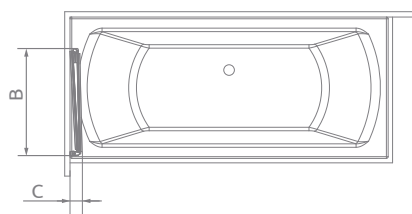

Fuenta New PND

Model Modell Модель	Width Breite Ширина	Height Höhe Высота	Glass Finish / Glasarten / Цвет стекла
			01 Art. No./Art. Nr./№ арт.
PND 100 L	995-1005	1520	208210-01L
PND 100 R	995-1005	1520	208210-01R
PND 120 L	1195-1205	1520	208212-01L
PND 120 R	1195-1205	1520	208212-01R

Left version
Variante links
Левая версия

Right version
Variante rechts
Правая версия

FUENTA NEW	A	B	C	H
PND 1000	995-1005	505	70	1520
PND 1200	1195-1205	605	70	1520