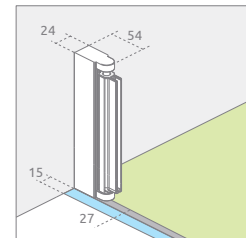

Essenza New PND

Model Modell Модель	Width Breite Ширина	Height Höhe Высота	Glass Finish / Glasarten / Цвет стекла	
			01	
			Art. No./Art. Nr./№ арт.	
PND 100 L	995-1005	1520	207210-01L	
PND 100 R	995-1005	1520	207210-01R	
PND 120 L	1195-1205	1520	207212-01L	
PND 120 R	1195-1205	1520	207212-01R	

Bath tub screens
Badewannenabtrennwände
Шторки

ESSENZA NEW	A	B	C	H
PND 1000	995-1005	505	70	1520
PND 1200	1195-1205	605	70	1520