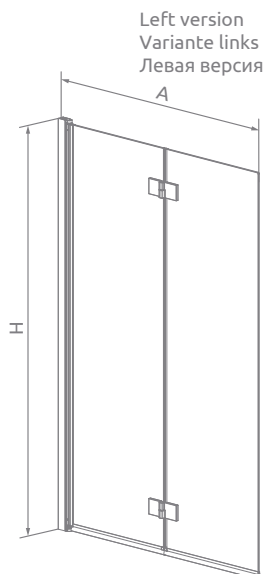

Essenza New PND

Model Modell Модель	Width Breite Ширина	Height Höhe Высота	Glass Finish / Glasarten / Цвет стекла	
			01	
			Art. No./Art. Nr./№ арт.	
PND 100 L	995-1005	1520	207210-01L	
PND 100 R	995-1005	1520	207210-01R	
PND 120 L	1195-1205	1520	207212-01L	
PND 120 R	1195-1205	1520	207212-01R	

Bath tub screens
Badewannenabtrennwände
Шторки

ESSENZA NEW	A	B	C	H
PND 1000	995-1005	505	70	1520
PND 1200	1195-1205	605	70	1520