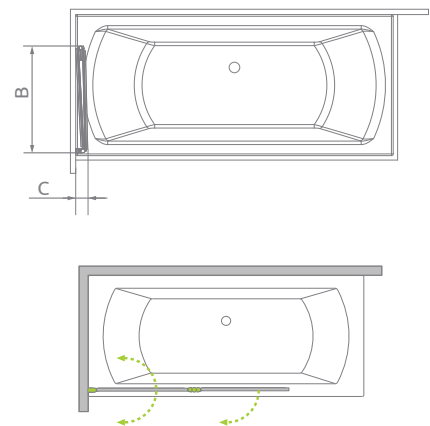

Essenza New PND

Model Modell Модель	Width Breite Ширина	Height Höhe Высота	Glass Finish / Glasarten / Цвет стекла	
			01	
			Art. No./Art. Nr./№ арт.	
PND 100 L	995-1005	1520	207210-01L	
PND 100 R	995-1005	1520	207210-01R	
PND 120 L	1195-1205	1520	207212-01L	
PND 120 R	1195-1205	1520	207212-01R	

Bath tub screens
Badewannenabtrennwände
Шторки

ESSENZA NEW	A	B	C	H
PND 1000	995-1005	505	70	1520
PND 1200	1195-1205	605	70	1520