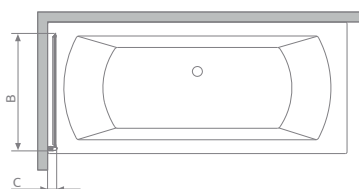

Carena PNJ

Model Modell Модель	Width Breite Ширина	Height Höhe Высота	Glass Finish / Glasarten / Цвет стекла	
			01	08
			Art. No./Art. Nr./№ арт.	
PNJ L	700-706	1500	202101-101L	202101-108L
PNJ R	700-706	1500	202101-101R	202101-108R

Left version
Variante links
Левая версия

Right version
Variante rechts
Правая версия

CARENA PNJ	A	B	C	H
PNJ	700-706	700	50	1500