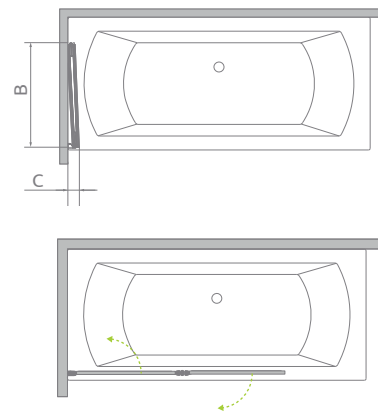

Carena PND

Model Modell Модель	Width Breite Ширина	Height Höhe Высота	Glass Finish / Glasarten / Цвет стекла	
			01	08
			Art. No./Art. Nr./№ арт.	
PND L	1300-1306	1500	202201-101L	202201-108L
PND R	1300-1306	1500	202201-101R	202201-108R