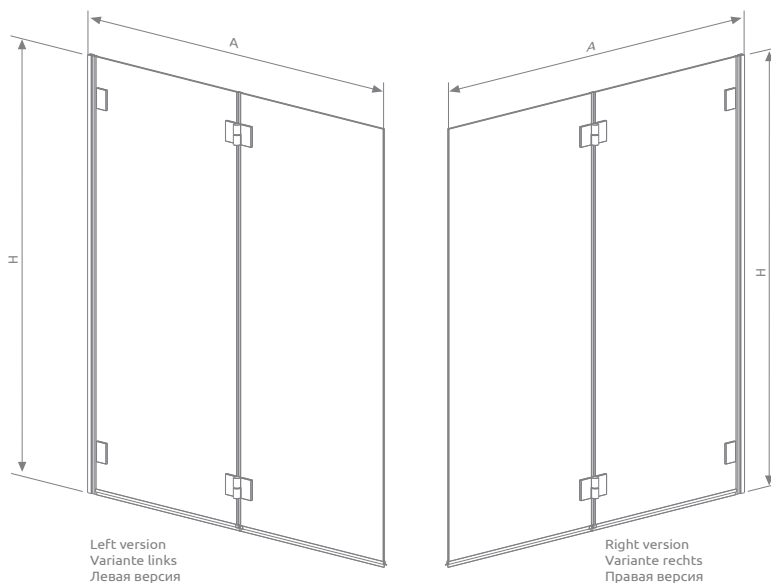

Carena PND

Model Modell Модель	Width Breite Ширина	Height Höhe Высота	Glass Finish / Glasarten / Цвет стекла	
			01	08
			Art. No./Art. Nr./№ арт.	
PND L	1300-1306	1500	202201-101L	202201-108L
PND R	1300-1306	1500	202201-101R	202201-108R

Bath tub screens
Badewannenabtrennwände
Шторки

CARENA PND	A	B	C	H
PND	1300-1306	675	85	1500