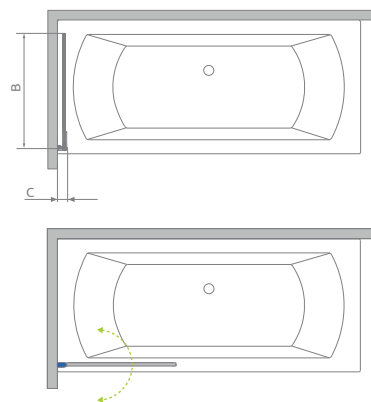

Eos PNJ

Model Modell Модель	Width Breite Ширина	Height Höhe Высота	Class Finish / Glasarten / Цвет стекла
			01
			Art. No./Art. Nr./№ арт.
PNJ L	500-510	1520	205102-01L
PNJ R	500-510	1520	205102-01R
PNJ L	700-710	1520	205101-101L
PNJ R	700-710	1520	205101-101R

EOS PNJ	A	B	C	H1	H2
PNJ 500	500-510	473	54	1520	1500
PNJ 700	700-710	673	54	1520	1500