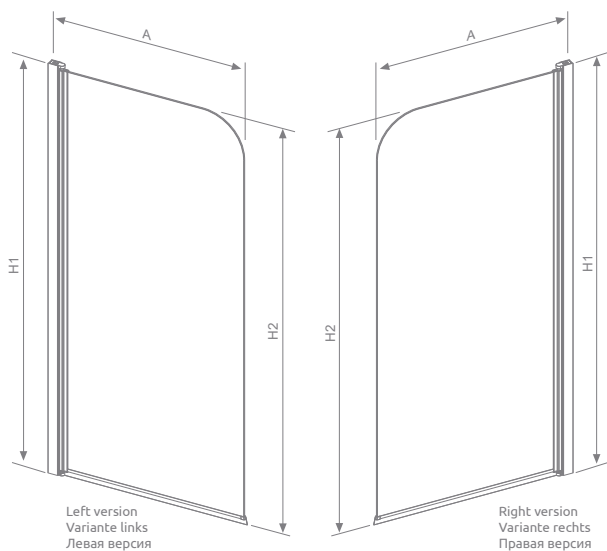

Eos PNJ

Model Modell Модель	Width Breite Ширина	Height Höhe Высота	Class Finish / Glasarten / Цвет стекла
			01
			Art. No./Art. Nr./№ арт.
PNJ L	500-510	1520	205102-01L
PNJ R	500-510	1520	205102-01R
PNJ L	700-710	1520	205101-101L
PNJ R	700-710	1520	205101-101R