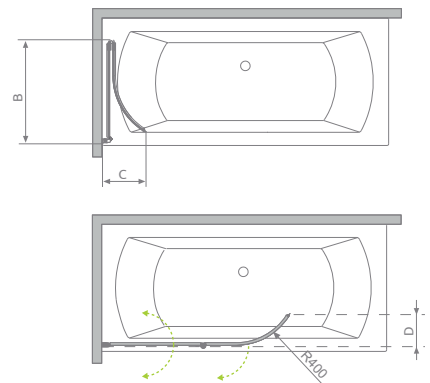

# Eos PND

Model Modell Модель	Width Breite Ширина	Height Höhe Высота	Glass Finish / Glasarten / Цвет стекла	
			01	Art. No./Art. Nr./№ арт.
PND L	1300-1310	1520		205202-101L
PND R	1300-1310	1520		205202-101R

Bathub screens  
Badewannenrände  
Шторки

EOS PND	A	B	C	D	H1	H2
PND 1300	1300-1310	630	240	205	1520	1500