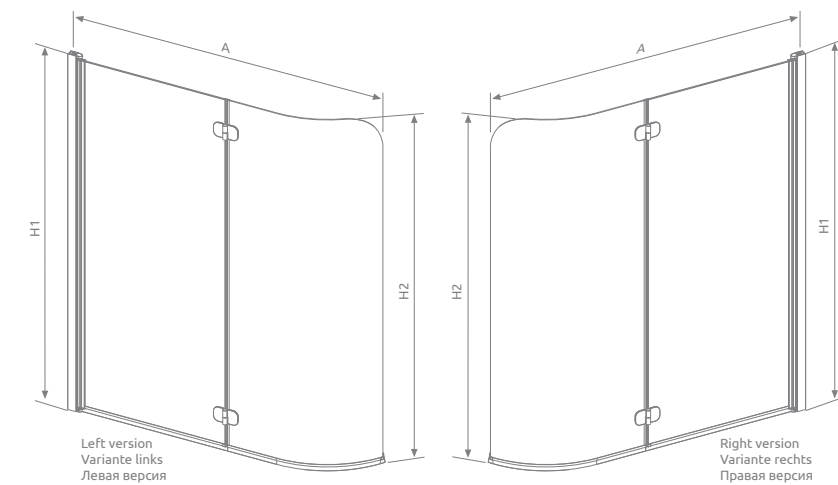

# Eos PND

Model Modell Модель	Width Breite Ширина	Height Höhe Высота	Glass Finish / Glasarten / Цвет стекла	
			01	Art. No./Art. Nr./№ арт.
PND L	1300-1310	1520		205202-101L
PND R	1300-1310	1520		205202-101R

Bathub screens  
Badewannenrände  
Шторки

EOS PND	A	B	C	D	H1	H2
PND 1300	1300-1310	630	240	205	1520	1500