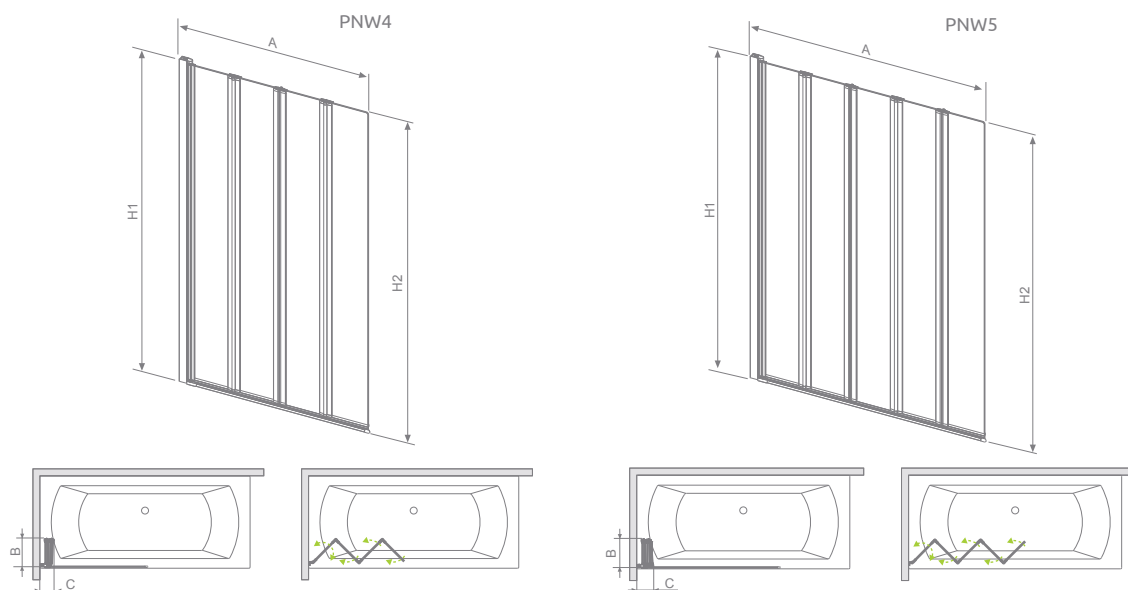

Eos PNW

An universal bathtub screen that can be assembled as a left-hand or right-hand version.

Universelle Badewannentrennwand, die als links- oder rechtsseitige Dusche montiert werden kann.

Универсальная шторка, возможен как левосторонний, так и правосторонний монтаж.

PNW 4

Model Modell Модель	Width Breite Ширина	Height Höhe Высота	Glass Finish / Glasarten / Цвет стекла
			01 Art. No./Art. Nr./№ арт.
PNW4	860-870	1520	205401-101
PNW5	1070-1080	1520	205501-101

Eos PNW	A	B	C	H1	H2
PNW4	860-870	220	110	1520	1500
PNW5	1070-1080	220	130	1520	1500