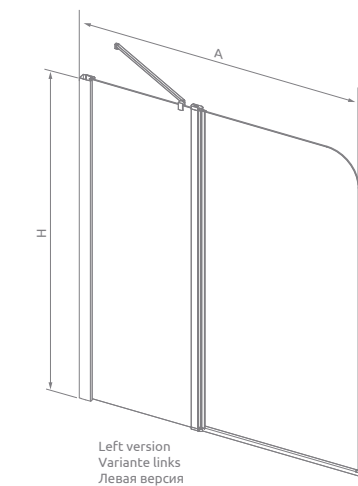

Eos II PND

| Modell Modell Модель | Width Breite Ширина | Height Höhe Высота | Glass Finish / Glasarten / Цвет стекла |
|----------------------------|---------------------------|--------------------------|--|
| | | | 01 |
| | | | Art. No./Art. Nr./№ арт. |
| PND 110 L | 1090-1100 | 1500 | 206211-01L |
| PND 110 R | 1090-1100 | 1500 | 206211-01R |
| PND 130 L | 1290-1300 | 1500 | 206213-01L |
| PND 130 R | 1290-1300 | 1500 | 206213-01R |

| Eos II PND | A | B | C | H |
|------------|-----------|-----|-----|------|
| PND 110 | 1090-1100 | 525 | 545 | 1500 |
| PND 130 | 1290-1300 | 725 | 545 | 1500 |

Bath tub screens
Badewannenabtrennwände
Шторки