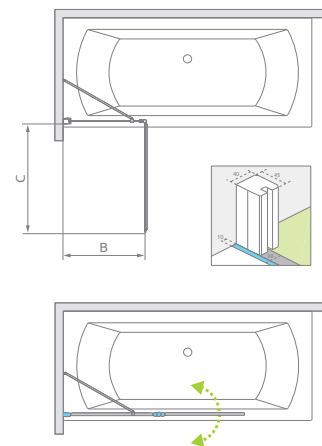

Eos II PND

| Modell Modell Модель | Width Breite Ширина | Height Höhe Высота | Glass Finish / Glasarten / Цвет стекла |
|----------------------------|---------------------------|--------------------------|--|
| | | | 01 |
| | | | Art. No./Art. Nr./№ арт. |
| PND 110 L | 1090-1100 | 1500 | 206211-01L |
| PND 110 R | 1090-1100 | 1500 | 206211-01R |
| PND 130 L | 1290-1300 | 1500 | 206213-01L |
| PND 130 R | 1290-1300 | 1500 | 206213-01R |

| Eos II PND | A | B | C | H |
|------------|-----------|-----|-----|------|
| PND 110 | 1090-1100 | 525 | 545 | 1500 |
| PND 130 | 1290-1300 | 725 | 545 | 1500 |

Bath tub screens
Badewannenabtrennwände
Шторки