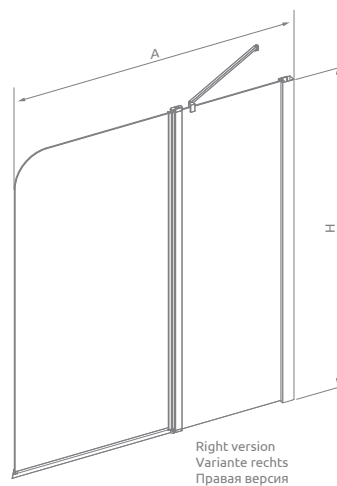

Eos II PND

| Modell Modell Модель | Width Breite Ширина | Height Höhe Высота | Glass Finish / Glasarten / Цвет стекла |
|----------------------------|---------------------------|--------------------------|--|
| | | | 01 |
| | | | Art. No./Art. Nr./№ арт. |
| PND 110 L | 1090-1100 | 1500 | 206211-01L |
| PND 110 R | 1090-1100 | 1500 | 206211-01R |
| PND 130 L | 1290-1300 | 1500 | 206213-01L |
| PND 130 R | 1290-1300 | 1500 | 206213-01R |

| Eos II PND | A | B | C | H |
|------------|-----------|-----|-----|------|
| PND 110 | 1090-1100 | 525 | 545 | 1500 |
| PND 130 | 1290-1300 | 725 | 545 | 1500 |

Bath tub screens
Badewannenabtrennwände
Шторки