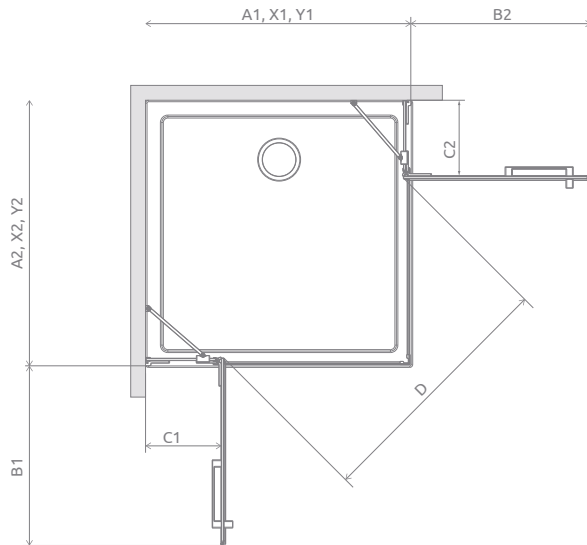

# Arta KDD II

Shower enclosure set consists of 4 parts: left (two elements) and right (two elements). Please specify all the article numbers when making an order.

Lieferung der Dusche umfaßt 4 Elemente: linken Teil der Duchkabine (zwei Elemente) und rechten Teil der Duschkabine (zwei Elemente). Bei Bestellen geben Sie bitte alle vier Art. Nr. an.

В заказе надо указать 4 номера артикулов: левой части (2 номера) и правой части кабины (2 номера).

### Left part / linker Teil / Левая часть кабины

Model Modell Модель	Tray width (A1) Duschwannebreite (A1) Ширина поддона (A1)	Dimension to the glass panel axis (Y1) Breite bis Scheibeachse (Y1) Размер к оси стекла (Y1)	Height Höhe Высота	Element Einzelteil Наименование	transparent glass, klar Glas, прозрачное стекло
					Art. No./Art. Nr./№ арт.
KDD II 80 L	800	773-783	2000	Door G 520 L	386420-03-01L
				KDD II Front wall 235 L	386170-03-01L
KDD II 90 L	900	873-883	2000	Door G 620 L	386455-03-01L
				KDD II Front wall 235 L	386170-03-01L
KDD II 100 L	1000	973-983	2000	Door G 620 L	386455-03-01L
				KDD II Front wall 335 L	386172-03-01L

### Right part / rechter Teil / Правая часть кабины

Model Modell Модель	Tray width (A2) Duschwannebreite (A2) Ширина поддона (A2)	Dimension to the glass panel axis (Y2) Breite bis Scheibeachse (Y2) Размер к оси стекла (Y2)	Height Höhe Высота	Element Einzelteil Наименование	transparent glass, klar Glas, прозрачное стекло
					Art. No./Art. Nr./№ арт.
KDD II 80 R	800	773-783	2000	Door G 520 R	386420-03-01R
				KDD II Front wall 235 R	386170-03-01R
KDD II 90 R	900	873-883	2000	Door G 620 R	386455-03-01R
				KDD II Front wall 235 R	386170-03-01R
KDD II 100 R	1000	973-983	2000	Door G 620 R	386455-03-01R
				KDD II Front wall 335 R	386172-03-01R