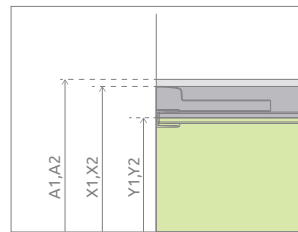

# Arta KDD II

Shower enclosure set consists of 4 parts: left (two elements) and right (two elements). Please specify all the article numbers when making an order.

Lieferung der Dusche umfaßt 4 Elemente: linken Teil der Duchkabine (zwei Elemente) und rechten Teil der Duschkabine (zwei Elemente). Bei Bestellen geben Sie bitte alle vier Art. Nr. an.

В заказе надо указать 4 номера артикулов: левой части (2 номера) и правой части кабины (2 номера).

### Left part / linker Teil / Левая часть кабины

Model Modell Модель	Tray width (A1) Duschwannebreite (A1) Ширина поддона (A1)	Dimension to the glass panel axis (Y1) Breite bis Scheibeachse (Y1) Размер к оси стекла (Y1)	Height Höhe Высота	Element Einzelteil Наименование	transparent glass, klar Glas, прозрачное стекло
					Art. No./Art. Nr./№ арт.
KDD II 80 L	800	773-783	2000	Door G 520 L	386420-03-01L
				KDD II Front wall 235 L	386170-03-01L
KDD II 90 L	900	873-883	2000	Door G 620 L	386455-03-01L
				KDD II Front wall 235 L	386170-03-01L
KDD II 100 L	1000	973-983	2000	Door G 620 L	386455-03-01L
				KDD II Front wall 335 L	386172-03-01L

### Right part / rechter Teil / Правая часть кабины

Model Modell Модель	Tray width (A2) Duschwannebreite (A2) Ширина поддона (A2)	Dimension to the glass panel axis (Y2) Breite bis Scheibeachse (Y2) Размер к оси стекла (Y2)	Height Höhe Высота	Element Einzelteil Наименование	transparent glass, klar Glas, прозрачное стекло
					Art. No./Art. Nr./№ арт.
KDD II 80 R	800	773-783	2000	Door G 520 R	386420-03-01R
				KDD II Front wall 235 R	386170-03-01R
KDD II 90 R	900	873-883	2000	Door G 620 R	386455-03-01R
				KDD II Front wall 235 R	386170-03-01R
KDD II 100 R	1000	973-983	2000	Door G 620 R	386455-03-01R
				KDD II Front wall 335 R	386172-03-01R