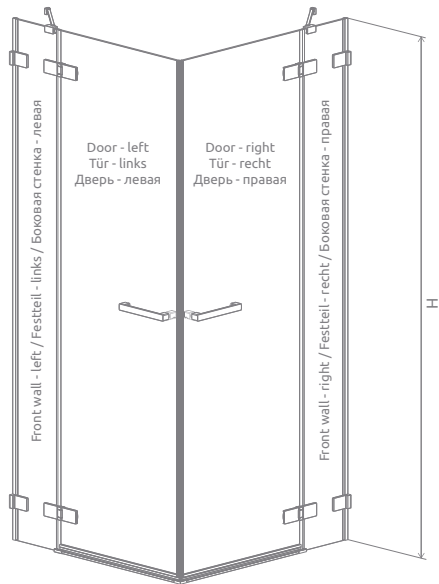

# Arta KDD II

Shower enclosure set consists of 4 parts: left (two elements) and right (two elements). Please specify all the article numbers when making an order.

Lieferung der Dusche umfaßt 4 Elemente: linken Teil der Duchkabine (zwei Elemente) und rechten Teil der Duschkabine (zwei Elemente). Bei Bestellen geben Sie bitte alle vier Art. Nr. an.

В заказе надо указать 4 номера артикулов: левой части (2 номера) и правой части кабины (2 номера).

### Left part / linker Teil / Левая часть кабины

Model Modell Модель	Tray width (A1) Duschwannebreite (A1) Ширина поддона (A1)	Dimension to the glass panel axis (Y1) Breite bis Scheibeachse (Y1) Размер к оси стекла (Y1)	Height Höhe Высота	Element Einzelteil Наименование	transparent glass, klar Glas, прозрачное стекло
					Art. No./Art. Nr./№ арт.
KDD II 80 L	800	773-783	2000	Door G 520 L	386420-03-01L
				KDD II Front wall 235 L	386170-03-01L
KDD II 90 L	900	873-883	2000	Door G 620 L	386455-03-01L
				KDD II Front wall 235 L	386170-03-01L
KDD II 100 L	1000	973-983	2000	Door G 620 L	386455-03-01L
				KDD II Front wall 335 L	386172-03-01L

### Right part / rechter Teil / Правая часть кабины

Model Modell Модель	Tray width (A2) Duschwannebreite (A2) Ширина поддона (A2)	Dimension to the glass panel axis (Y2) Breite bis Scheibeachse (Y2) Размер к оси стекла (Y2)	Height Höhe Высота	Element Einzelteil Наименование	transparent glass, klar Glas, прозрачное стекло
					Art. No./Art. Nr./№ арт.
KDD II 80 R	800	773-783	2000	Door G 520 R	386420-03-01R
				KDD II Front wall 235 R	386170-03-01R
KDD II 90 R	900	873-883	2000	Door G 620 R	386455-03-01R
				KDD II Front wall 235 R	386170-03-01R
KDD II 100 R	1000	973-983	2000	Door G 620 R	386455-03-01R
				KDD II Front wall 335 R	386172-03-01R