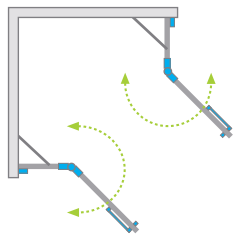

# Arta KDD II

Shower enclosure set consists of 4 parts: left (two elements) and right (two elements). Please specify all the article numbers when making an order.

Lieferung der Dusche umfaßt 4 Elemente: linken Teil der Duchkabine (zwei Elemente) und rechten Teil der Duschkabine (zwei Elemente). Bei Bestellen geben Sie bitte alle vier Art. Nr. an.

### Left part / linker Teil / Левая часть кабины

Model Modell Модель	Tray width (A1) Duschwannebreite (A1) Ширина поддона (A1)	Dimension to the glass panel axis (Y1) Breite bis Scheibeachse (Y1) Размер к оси стекла (Y1)	Height Höhe Высота	Element Einzelteil Наименование	transparent glass, klar Glas, прозрачное стекло
					Art. No./Art. Nr./№ арт.
KDD II 80 L	800	773-783	2000	Door G 520 L	386420-03-01L
				KDD II Front wall 235 L	386170-03-01L
KDD II 90 L	900	873-883	2000	Door G 620 L	386455-03-01L
				KDD II Front wall 235 L	386170-03-01L
KDD II 100 L	1000	973-983	2000	Door G 620 L	386455-03-01L
				KDD II Front wall 335 L	386172-03-01L

### Right part / rechter Teil / Правая часть кабины

Model Modell Модель	Tray width (A2) Duschwannebreite (A2) Ширина поддона (A2)	Dimension to the glass panel axis (Y2) Breite bis Scheibeachse (Y2) Размер к оси стекла (Y2)	Height Höhe Высота	Element Einzelteil Наименование	transparent glass, klar Glas, прозрачное стекло
					Art. No./Art. Nr./№ арт.
KDD II 80 R	800	773-783	2000	Door G 520 R	386420-03-01R
				KDD II Front wall 235 R	386170-03-01R
KDD II 90 R	900	873-883	2000	Door G 620 R	386455-03-01R
				KDD II Front wall 235 R	386170-03-01R
KDD II 100 R	1000	973-983	2000	Door G 620 R	386455-03-01R
				KDD II Front wall 335 R	386172-03-01R