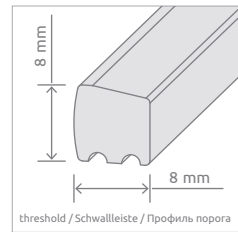

# Arta KDD II

Shower enclosure set consists of 4 parts: left (two elements) and right (two elements). Please specify all the article numbers when making an order.

Lieferung der Dusche umfaßt 4 Elemente: linken Teil der Duchkabine (zwei Elemente) und rechten Teil der Duschkabine (zwei Elemente). Bei Bestellen geben Sie bitte alle vier Art. Nr. an.

### Left part / linker Teil / Левая часть кабины

Model Modell Модель	Tray width (A1) Duschwannebreite (A1) Ширина поддона (A1)	Dimension to the glass panel axis (Y1) Breite bis Scheibeachse (Y1) Размер к оси стекла (Y1)	Height Höhe Высота	Element Einzelteil Наименование	transparent glass, klar Glas, прозрачное стекло
					Art. No./Art. Nr./№ арт.
KDD II 80 L	800	773-783	2000	Door G 520 L	386420-03-01L
				KDD II Front wall 235 L	386170-03-01L
KDD II 90 L	900	873-883	2000	Door G 620 L	386455-03-01L
				KDD II Front wall 235 L	386170-03-01L
KDD II 100 L	1000	973-983	2000	Door G 620 L	386455-03-01L
				KDD II Front wall 335 L	386172-03-01L

### Right part / rechter Teil / Правая часть кабины

Model Modell Модель	Tray width (A2) Duschwannebreite (A2) Ширина поддона (A2)	Dimension to the glass panel axis (Y2) Breite bis Scheibeachse (Y2) Размер к оси стекла (Y2)	Height Höhe Высота	Element Einzelteil Наименование	transparent glass, klar Glas, прозрачное стекло
					Art. No./Art. Nr./№ арт.
KDD II 80 R	800	773-783	2000	Door G 520 R	386420-03-01R
				KDD II Front wall 235 R	386170-03-01R
KDD II 90 R	900	873-883	2000	Door G 620 R	386455-03-01R
				KDD II Front wall 235 R	386170-03-01R
KDD II 100 R	1000	973-983	2000	Door G 620 R	386455-03-01R
				KDD II Front wall 335 R	386172-03-01R