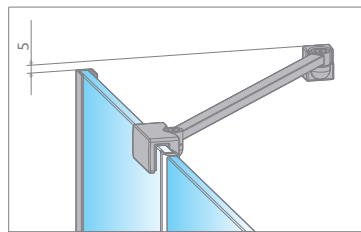

Arta KDD II	A1	A2	X1	X2	Y1	Y2	B1	B2	C1	C2	D	H
KDD II 80x80	800	800	795-805	795-805	773-783	773-783	520	520	260	260	715	2000
KDD II 80x90	800	900	795-805	895-905	773-783	873-883	520	620	260	260	715	2000
KDD II 80x100	800	1000	795-805	995-1005	773-783	973-983	520	620	260	360	790	2000
KDD II 90x80	900	800	895-905	795-805	873-883	773-783	620	520	260	260	715	2000
KDD II 90x90	900	900	895-905	895-905	873-883	873-883	620	620	260	260	855	2000
KDD II 90x100	900	1000	895-905	995-1005	873-883	973-983	620	620	260	360	855	2000
KDD II 100x80	1000	800	995-1005	795-805	973-983	773-783	620	520	360	260	790	2000
KDD II 100x90	1000	900	995-1005	895-905	973-983	873-883	620	620	360	260	855	2000
KDD II 100x100	1000	1000	995-1005	995-1005	973-983	973-983	620	620	360	360	855	2000

ADDITIONAL OPTIONS / ZUSATZOPTIIONEN / ДОПОЛНИТЕЛЬНЫЕ ОПЦИИ

GLASS VARIANTS, p. 8
GLASVARIATIONEN, S. 8
ВАРИАНТЫ ЦВЕТА СТЕКЛА, стр. 8

SHOWERGUARD COATING, p. 2
SHOWERGUARD OBERFLÄCHE, S. 4
ПОЖИЗНЕННОЕ ЗАЩИТНОЕ ПОКРЫТИЕ, стр. 6

INSIDE BRACKETS, p. 3
INNERE WINKEL, S. 5
ВНУТРЕННИЕ КРОНШТЕЙНЫ, стр. 7

SHOWER BOARDS, p. 256
DUSCHBORDE, S. 256
ТРАПЫ И ДУШЕВЫЕ ПЛИТЫ, стр. 256

ACCESSORIES, p. 255
ZUBEHÖR, S. 255
АКСЕССУАРЫ, стр. 255

NAVIGATION / NAVIGATION / МОДЕЛЬНЫЙ РЯД