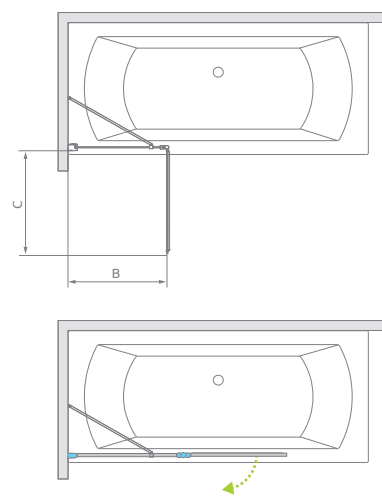

Torrenta PND

Model Modell Модель	Width Breite Ширина	Height Höhe Высота	Glass Finish / Glasarten / Цвет стекла	
			01	05
			Art. No./Art. Nr./№ арт.	
PND L	1010-1020	1500	201202-101NL	201202-105NL
PND R	1010-1020	1500	201202-101NR	201202-105NR
PND L	1210-1220	1500	201203-101NL	201203-105NL
PND R	1210-1220	1500	201203-101NR	201203-105NR

Left version
Variante links
Левая версия

Right version
Variante rechts
Правая версия

Torrenta PND	A	B	C	H
PND 1000	1010-1020	665	350	1500
PND 1200	1210-1220	665	550	1500

Bath tub screens
Badewannenabtrennwände
Шторки