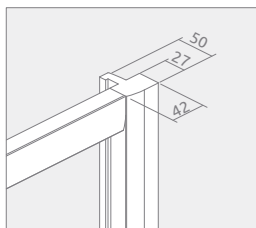

## Sliding door / Schiebetür / Раздвижная дверь

Model Modell Модель	Width Breite Ширина	Height Höhe Высота	Glass Finish / Glasarten / Цвет стекла	
			01	06
			Art. No./Art. Nr./№ арт.	
Vesta DWJ 140	1390-1410	1500	209114-01-01	209114-01-06
Vesta DWJ 150	1490-1510	1500	209115-01-01	209115-01-06
Vesta DWJ 160	1590-1610	1500	209116-01-01	209116-01-06
Vesta DWJ 170	1690-1710	1500	209117-01-01	209117-01-06
Vesta DWJ 180	1790-1810	1500	209118-01-01	209118-01-06

Vesta DWJ	X	D	H
DWJ 140	1390-1410	590	1500
DWJ 150	1490-1510	640	1500
DWJ 160	1590-1610	690	1500
DWJ 170	1690-1710	740	1500
DWJ 180	1790-1810	790	1500

Extension profiles / Verbreitungsprofile / Расширительные профили		Art. No./Art. Nr./№ арт.
	U Profile +2 cm / U-Profil +2 cm Профиль П-образный +2 см	001-120150001
	U Profile +4 cm / U-Profil +4 cm Профиль П-образный +4 см	001-121150001