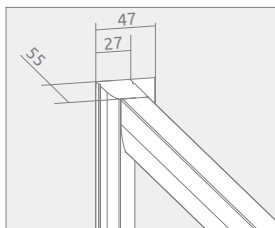

## Sliding door / Schiebetür / Раздвижная дверь

Model Modell Модель	Width Breite Ширина	Height Höhe Высота	Glass Finish / Glasarten / Цвет стекла	
			01	06
			Art. No./Art. Nr./№ арт.	
Vesta DWJ 140	1390-1410	1500	209114-01-01	209114-01-06
Vesta DWJ 150	1490-1510	1500	209115-01-01	209115-01-06
Vesta DWJ 160	1590-1610	1500	209116-01-01	209116-01-06
Vesta DWJ 170	1690-1710	1500	209117-01-01	209117-01-06
Vesta DWJ 180	1790-1810	1500	209118-01-01	209118-01-06

Vesta DWJ	X	D	H
DWJ 140	1390-1410	590	1500
DWJ 150	1490-1510	640	1500
DWJ 160	1590-1610	690	1500
DWJ 170	1690-1710	740	1500
DWJ 180	1790-1810	790	1500

Extension profiles / Verbreitungsprofile / Расширительные профили		Art. No./Art. Nr./№ арт.
	U Profile +2 cm / U-Profil +2 cm Профиль П-образный +2 см	001-120150001
	U Profile +4 cm / U-Profil +4 cm Профиль П-образный +4 см	001-121150001