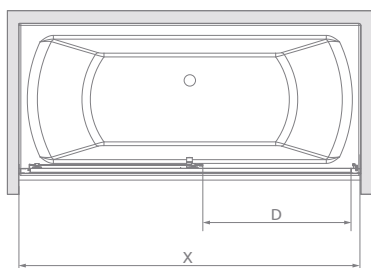

## Sliding door / Schiebetür / Раздвижная дверь

Model Modell Модель	Width Breite Ширина	Height Höhe Высота	Glass Finish / Glasarten / Цвет стекла	
			01	06
			Art. No./Art. Nr./№ арт.	
Vesta DWJ 140	1390-1410	1500	209114-01-01	209114-01-06
Vesta DWJ 150	1490-1510	1500	209115-01-01	209115-01-06
Vesta DWJ 160	1590-1610	1500	209116-01-01	209116-01-06
Vesta DWJ 170	1690-1710	1500	209117-01-01	209117-01-06
Vesta DWJ 180	1790-1810	1500	209118-01-01	209118-01-06

Vesta DWJ	X	D	H
DWJ 140	1390-1410	590	1500
DWJ 150	1490-1510	640	1500
DWJ 160	1590-1610	690	1500
DWJ 170	1690-1710	740	1500
DWJ 180	1790-1810	790	1500

Extension profiles / Verbreitungsprofile / Расширительные профили		Art. No./Art. Nr./№ арт.
	U Profile +2 cm / U-Profil +2 cm Профиль П-образный +2 см	001-120150001
	U Profile +4 cm / U-Profil +4 cm Профиль П-образный +4 см	001-121150001