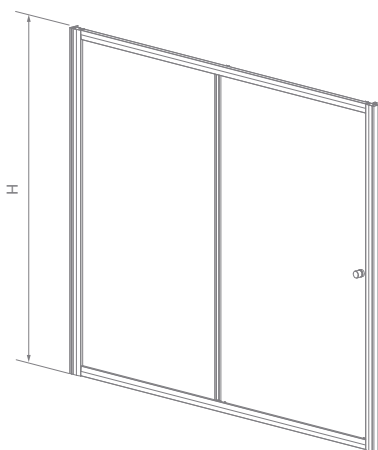

# Vesta DWJ

Easy Clean®

GLASS  
GLAS  
СТЕКЛО  
mm 5

## Sliding door / Schiebetür / Раздвижная дверь

Model Modell Модель	Width Breite Ширина	Height Höhe Высота	Glass Finish / Glasarten / Цвет стекла	
			01	06
			Art. No./Art. Nr./№ арт.	
Vesta DWJ 140	1390-1410	1500	209114-01-01	209114-01-06
Vesta DWJ 150	1490-1510	1500	209115-01-01	209115-01-06
Vesta DWJ 160	1590-1610	1500	209116-01-01	209116-01-06
Vesta DWJ 170	1690-1710	1500	209117-01-01	209117-01-06
Vesta DWJ 180	1790-1810	1500	209118-01-01	209118-01-06

Vesta DWJ	X	D	H
DWJ 140	1390-1410	590	1500
DWJ 150	1490-1510	640	1500
DWJ 160	1590-1610	690	1500
DWJ 170	1690-1710	740	1500
DWJ 180	1790-1810	790	1500

Extension profiles / Verbreitungsprofile / Расширительные профили		Art. No./Art. Nr./№ арт.
	U Profile +2 cm / U-Profil +2 cm Профиль П-образный +2 см	001-120150001
	U Profile +4 cm / U-Profil +4 cm Профиль П-образный +4 см	001-121150001