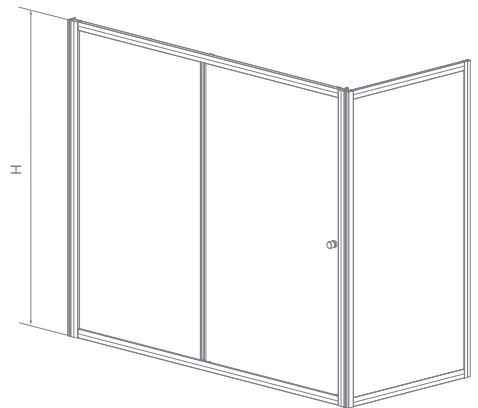

Vesta DWJ+S

1) Concerns only door enlargement from the side of the wall
 Betrifft nur Verbreitern der Tür
 Касается только увеличения размера двери со стороны стены

Sliding door / Schiebetür / Раздвижная дверь

Model Modell Модель	Width Breite Ширина	Height Höhe Высота	Glass Finish / Glasarten / Цвет стекла	
			01	06
			Art. No./Art. Nr./№ арт.	
Vesta DWJ 140	1390-1400	1500	209114-01-01	209114-01-06
Vesta DWJ 150	1490-1500	1500	209115-01-01	209115-01-06
Vesta DWJ 160	1590-1600	1500	209116-01-01	209116-01-06
Vesta DWJ 170	1690-1700	1500	209117-01-01	209117-01-06
Vesta DWJ 180	1790-1800	1500	209118-01-01	209118-01-06

Sidewall / Seitenwand / Боковая стенка

Model Modell Модель	Width Breite Ширина	Height Höhe Высота	Glass Finish / Glasarten / Цвет стекла	
			01	06
			Art. No./Art. Nr./№ арт.	
S 65	650	1500	204065-01	204065-06
S 70	700	1500	204070-01	204070-06
S 75	750	1500	204075-01	204075-06
S 80	800	1500	204080-01	204080-06