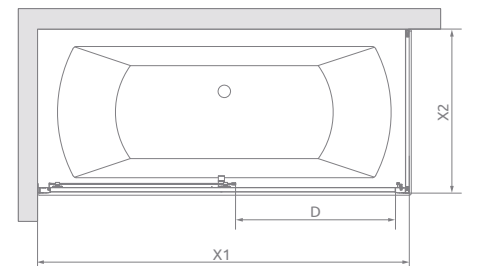

Vesta DWJ+S

1) Concerns only door enlargement from the side of the wall
 Betrifft nur Verbreitern der Tür
 Касается только увеличения размера двери со стороны стены

Sliding door / Schiebetür / Раздвижная дверь

Model Modell Модель	Width Breite Ширина	Height Höhe Высота	Glass Finish / Glasarten / Цвет стекла	
			01	06
			Art. No./Art. Nr./№ арт.	
Vesta DWJ 140	1390-1400	1500	209114-01-01	209114-01-06
Vesta DWJ 150	1490-1500	1500	209115-01-01	209115-01-06
Vesta DWJ 160	1590-1600	1500	209116-01-01	209116-01-06
Vesta DWJ 170	1690-1700	1500	209117-01-01	209117-01-06
Vesta DWJ 180	1790-1800	1500	209118-01-01	209118-01-06

Sidewall / Seitenwand / Боковая стенка

Model Modell Модель	Width Breite Ширина	Height Höhe Высота	Glass Finish / Glasarten / Цвет стекла	
			01	06
			Art. No./Art. Nr./№ арт.	
S 65	650	1500	204065-01	204065-06
S 70	700	1500	204070-01	204070-06
S 75	750	1500	204075-01	204075-06
S 80	800	1500	204080-01	204080-06

Extension profiles / Verbreitungsprofile / Расширительные профили		Art. No./Art. Nr./№ арт.
	U profile +2 cm (doors only)/ U-Profil +2 cm Профиль П-образный +2 см (только дверь)	001-120150001
	U profile +4 cm (door only)/ U-Profil +4 cm Профиль П-образный +4 см (только дверь)	001-121150001