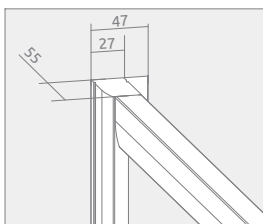

Vesta DWJ+S

1) Concerns only door enlargement from the side of the wall
 Betrifft nur Verbreitern der Tür
 Касается только увеличения размера двери со стороны стены

Sliding door / Schiebetür / Раздвижная дверь

Model Modell Модель	Width Breite Ширина	Height Höhe Высота	Glass Finish / Glasarten / Цвет стекла	
			01	06
			Art. No./Art. Nr./№ арт.	
Vesta DWJ 140	1390-1400	1500	209114-01-01	209114-01-06
Vesta DWJ 150	1490-1500	1500	209115-01-01	209115-01-06
Vesta DWJ 160	1590-1600	1500	209116-01-01	209116-01-06
Vesta DWJ 170	1690-1700	1500	209117-01-01	209117-01-06
Vesta DWJ 180	1790-1800	1500	209118-01-01	209118-01-06

Sidewall / Seitenwand / Боковая стенка

Model Modell Модель	Width Breite Ширина	Height Höhe Высота	Glass Finish / Glasarten / Цвет стекла	
			01	06
			Art. No./Art. Nr./№ арт.	
S 65	650	1500	204065-01	204065-06
S 70	700	1500	204070-01	204070-06
S 75	750	1500	204075-01	204075-06
S 80	800	1500	204080-01	204080-06

Extension profiles / Verbreitungsprofile / Расширительные профили		Art. No./Art. Nr./№ арт.
	U profile +2 cm (doors only)/ U-Profil +2 cm Профиль П-образный +2 см (только дверь)	001-120150001
	U profile +4 cm (door only)/ U-Profil +4 cm Профиль П-образный +4 см (только дверь)	001-121150001