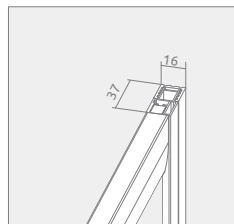

Vesta DWJ+S

1) Concerns only door enlargement from the side of the wall
 Betrifft nur Verbreitern der Tür
 Касается только увеличения размера двери со стороны стены

Sliding door / Schiebetür / Раздвижная дверь

Model Modell Модель	Width Breite Ширина	Height Höhe Высота	Glass Finish / Glasarten / Цвет стекла	
			01	06
			Art. No./Art. Nr./№ арт.	
Vesta DWJ 140	1390-1400	1500	209114-01-01	209114-01-06
Vesta DWJ 150	1490-1500	1500	209115-01-01	209115-01-06
Vesta DWJ 160	1590-1600	1500	209116-01-01	209116-01-06
Vesta DWJ 170	1690-1700	1500	209117-01-01	209117-01-06
Vesta DWJ 180	1790-1800	1500	209118-01-01	209118-01-06

Sidewall / Seitenwand / Боковая стенка

Model Modell Модель	Width Breite Ширина	Height Höhe Высота	Glass Finish / Glasarten / Цвет стекла	
			01	06
			Art. No./Art. Nr./№ арт.	
S 65	650	1500	204065-01	204065-06
S 70	700	1500	204070-01	204070-06
S 75	750	1500	204075-01	204075-06
S 80	800	1500	204080-01	204080-06

Extension profiles / Verbreitungsprofile / Расширительные профили		Art. No./Art. Nr./№ арт.
	U profile +2 cm (doors only)/ U-Profil +2 cm Профиль П-образный +2 см (только дверь)	001-120150001
	U profile +4 cm (door only)/ U-Profil +4 cm Профиль П-образный +4 см (только дверь)	001-121150001