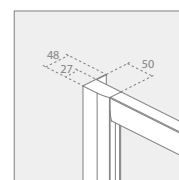

Vesta DWD

Easy
Clean®

GLASS
GLAS
СТЕКЛО
5 mm

Sliding door / Schiebetür / Раздвижная дверь

Model Modell Модель	Width Breite Ширина	Height Höhe Высота	Glass Finish / Glasarten / Цвет стекла	
			01	06
			Art. No./Art. Nr./№ арт.	
DWD 140	1390-1410	1500	203140-01	203140-06
DWD 150	1490-1510	1500	203150-01	203150-06
DWD 160	1590-1610	1500	203160-01	203160-06
DWD 170	1690-1710	1500	203170-01	203170-06
DWD 180	1790-1810	1500	203180-01	203180-06

Vesta	X	D	H
DWD 140	1390-1410	515	1500
DWD 150	1490-1510	565	1500
DWD 160	1590-1610	615	1500
DWD 170	1690-1710	665	1500
DWD 180	1790-1810	715	1500

Extension profiles / Verbreitungsprofile / Расширительные профили		Art. No./Art. Nr./№ арт.
	U Profile +2 cm / U-Profil +2 cm Профиль П-образный +2 см	001-120150001
	U Profile +4 cm / U-Profil +4 cm Профиль П-образный +4 см	001-121150001