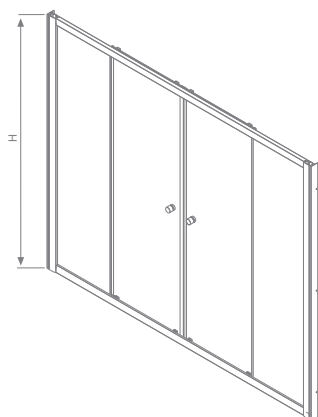

Vesta DWD

Easy
Clean®

GLASS
GLAS
СТЕКЛО
5 mm

Sliding door / Schiebetür / Раздвижная дверь

Model Modell Модель	Width Breite Ширина	Height Höhe Высота	Glass Finish / Glasarten / Цвет стекла	
			01	06
			Art. No./Art. Nr./№ арт.	
DWD 140	1390-1410	1500	203140-01	203140-06
DWD 150	1490-1510	1500	203150-01	203150-06
DWD 160	1590-1610	1500	203160-01	203160-06
DWD 170	1690-1710	1500	203170-01	203170-06
DWD 180	1790-1810	1500	203180-01	203180-06

Vesta	X	D	H
DWD 140	1390-1410	515	1500
DWD 150	1490-1510	565	1500
DWD 160	1590-1610	615	1500
DWD 170	1690-1710	665	1500
DWD 180	1790-1810	715	1500

Extension profiles / Verbreitungsprofile / Расширительные профили		Art. No./Art. Nr./№ арт.
	U Profile +2 cm / U-Profil +2 cm Профиль П-образный +2 см	001-120150001
	U Profile +4 cm / U-Profil +4 cm Профиль П-образный +4 см	001-121150001