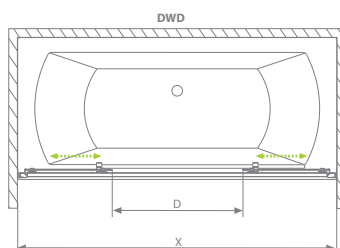

Vesta DWD

Easy
Clean®

GLASS
GLAS
СТЕКЛО
5 mm

Sliding door / Schiebetür / Раздвижная дверь

Model Modell Модель	Width Breite Ширина	Height Höhe Высота	Glass Finish / Glasarten / Цвет стекла	
			01	06
			Art. No./Art. Nr./№ арт.	
DWD 140	1390-1410	1500	203140-01	203140-06
DWD 150	1490-1510	1500	203150-01	203150-06
DWD 160	1590-1610	1500	203160-01	203160-06
DWD 170	1690-1710	1500	203170-01	203170-06
DWD 180	1790-1810	1500	203180-01	203180-06

Vesta	X	D	H
DWD 140	1390-1410	515	1500
DWD 150	1490-1510	565	1500
DWD 160	1590-1610	615	1500
DWD 170	1690-1710	665	1500
DWD 180	1790-1810	715	1500

Extension profiles / Verbreitungsprofile / Расширительные профили		Art. No./Art. Nr./№ арт.
	U Profile +2 cm / U-Profil +2 cm Профиль П-образный +2 см	001-120150001
	U Profile +4 cm / U-Profil +4 cm Профиль П-образный +4 см	001-121150001