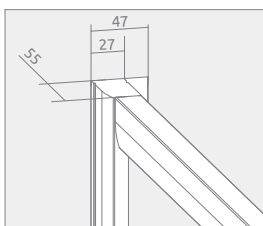

Vesta DWD+S

1) Concerns only door enlargement from the side of the wall
Betrifft nur Verbreitern der Tür
Касается только увеличения размера двери со стороны стены

Sliding door / Schiebetür / Раздвижная дверь

Model Modell Модель	Width Breite Ширина	Height Höhe Высота	Glass Finish / Glasarten / Цвет стекла	
			01	06
			Art. No./Art. Nr./№ арт.	
DWD 140	1390-1400	1500	203140-01	203140-06
DWD 150	1490-1500	1500	203150-01	203150-06
DWD 160	1590-1600	1500	203160-01	203160-06
DWD 170	1690-1700	1500	203170-01	203170-06
DWD 180	1790-1800	1500	203180-01	203180-06

Sidewall / Seitenwand / Боковая стенка

Model Modell Модель	Width Breite Ширина	Height Höhe Высота	Glass Finish / Glasarten / Цвет стекла	
			01	06
			Art. No./Art. Nr./№ арт.	
S 65	650	1500	204065-01	204065-06
S 70	700	1500	204070-01	204070-06
S 75	750	1500	204075-01	204075-06
S 80	800	1500	204080-01	204080-06

Extension profiles / Verbreitungsprofile / Расширительные профили	Art. No./Art. Nr./№ арт.
 U profile +2 cm (doors only) / U-Profil +2 cm Профиль П-образный +2 см (только дверь)	001-120150001
 U profile +4 cm (door only) / U-Profil +4 cm Профиль П-образный +4 см (только дверь)	001-121150001