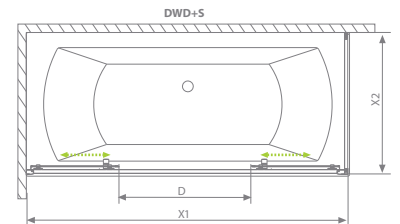

Vesta DWD+S

1) Concerns only door enlargement from the side of the wall
Betrifft nur Verbreitern der Tür
Касается только увеличения размера двери со стороны стены

Sliding door / Schiebetür / Раздвижная дверь

Model Modell Модель	Width Breite Ширина	Height Höhe Высота	Glass Finish / Glasarten / Цвет стекла	
			01	06
			Art. No./Art. Nr./№ арт.	
DWD 140	1390-1400	1500	203140-01	203140-06
DWD 150	1490-1500	1500	203150-01	203150-06
DWD 160	1590-1600	1500	203160-01	203160-06
DWD 170	1690-1700	1500	203170-01	203170-06
DWD 180	1790-1800	1500	203180-01	203180-06

Sidewall / Seitenwand / Боковая стенка

Model Modell Модель	Width Breite Ширина	Height Höhe Высота	Glass Finish / Glasarten / Цвет стекла	
			01	06
			Art. No./Art. Nr./№ арт.	
S 65	650	1500	204065-01	204065-06
S 70	700	1500	204070-01	204070-06
S 75	750	1500	204075-01	204075-06
S 80	800	1500	204080-01	204080-06

Extension profiles / Verbreitungsprofile / Расширительные профили	Art. No./Art. Nr./№ арт.
 U profile +2 cm (doors only) / U-Profil +2 cm Профиль П-образный +2 см (только дверь)	001-120150001
 U profile +4 cm (door only) / U-Profil +4 cm Профиль П-образный +4 см (только дверь)	001-121150001