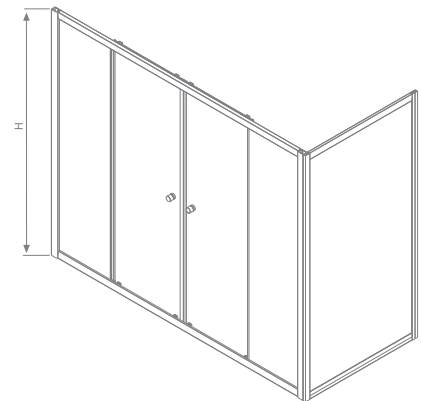

Vesta DWD+S

1) Concerns only door enlargement from the side of the wall
Betrifft nur Verbreitern der Tür
Касается только увеличения размера двери со стороны стены

Sliding door / Schiebetür / Раздвижная дверь

Model Modell Модель	Width Breite Ширина	Height Höhe Высота	Glass Finish / Glasarten / Цвет стекла	
			01	06
			Art. No./Art. Nr./№ арт.	
DWD 140	1390-1400	1500	203140-01	203140-06
DWD 150	1490-1500	1500	203150-01	203150-06
DWD 160	1590-1600	1500	203160-01	203160-06
DWD 170	1690-1700	1500	203170-01	203170-06
DWD 180	1790-1800	1500	203180-01	203180-06

Sidewall / Seitenwand / Боковая стенка

Model Modell Модель	Width Breite Ширина	Height Höhe Высота	Glass Finish / Glasarten / Цвет стекла	
			01	06
			Art. No./Art. Nr./№ арт.	
S 65	650	1500	204065-01	204065-06
S 70	700	1500	204070-01	204070-06
S 75	750	1500	204075-01	204075-06
S 80	800	1500	204080-01	204080-06

Vesta	X1	X2	D	H
DWD+S 140x65	1390-1400	640-647	515	1500
DWD+S 140x70	1390-1400	690-697	515	1500
DWD+S 140x75	1390-1400	740-747	515	1500
DWD+S 140x80	1390-1400	790-797	515	1500
DWD+S 150x65	1490-1500	640-647	565	1500
DWD+S 150x70	1490-1500	690-697	565	1500
DWD+S 150x75	1490-1500	740-747	565	1500
DWD+S 150x80	1490-1500	790-797	565	1500
DWD+S 160x65	1590-1600	640-647	615	1500
DWD+S 160x70	1590-1600	690-697	615	1500
DWD+S 160x75	1590-1600	740-747	615	1500
DWD+S 160x80	1590-1600	790-797	615	1500
DWD+S 170x65	1690-1700	640-647	665	1500
DWD+S 170x70	1690-1700	690-697	665	1500
DWD+S 170x75	1690-1700	740-747	665	1500
DWD+S 170x80	1690-1700	790-797	665	1500
DWD+S 180x65	1790-1800	640-647	715	1500
DWD+S 180x70	1790-1800	690-697	715	1500
DWD+S 180x75	1790-1800	740-747	715	1500
DWD+S 180x80	1790-1800	790-797	715	1500