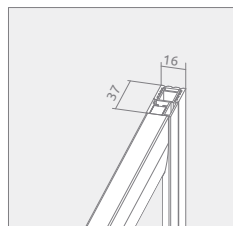

Vesta DWD+S

1) Concerns only door enlargement from the side of the wall
Betrifft nur Verbreitern der Tür
Касается только увеличения размера двери со стороны стены

Sliding door / Schiebetür / Раздвижная дверь

Model Modell Модель	Width Breite Ширина	Height Höhe Высота	Glass Finish / Glasarten / Цвет стекла	
			01	06
			Art. No./Art. Nr./№ арт.	
DWD 140	1390-1400	1500	203140-01	203140-06
DWD 150	1490-1500	1500	203150-01	203150-06
DWD 160	1590-1600	1500	203160-01	203160-06
DWD 170	1690-1700	1500	203170-01	203170-06
DWD 180	1790-1800	1500	203180-01	203180-06

Sidewall / Seitenwand / Боковая стенка

Model Modell Модель	Width Breite Ширина	Height Höhe Высота	Glass Finish / Glasarten / Цвет стекла	
			01	06
			Art. No./Art. Nr./№ арт.	
S 65	650	1500	204065-01	204065-06
S 70	700	1500	204070-01	204070-06
S 75	750	1500	204075-01	204075-06
S 80	800	1500	204080-01	204080-06

Extension profiles / Verbreitungsprofile / Расширительные профили	Art. No./Art. Nr./№ арт.
 U profile +2 cm (doors only) / U-Profil +2 cm Профиль П-образный +2 см (только дверь)	001-120150001
 U profile +4 cm (door only) / U-Profil +4 cm Профиль П-образный +4 см (только дверь)	001-121150001