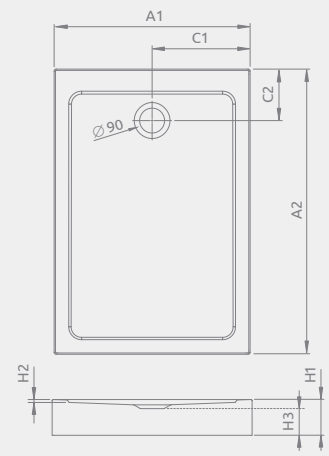

DOROS F Compact

Shower tray with an integrated panel, siphon outlet $\varnothing$ 90 mm, installing legs included, recommended siphons R500.

Integrierte Schürze, Ablaufloch $\varnothing$ 90 mm, Lieferung incl. Fußgestell, empfohlene Siphons R500.

Поддон с цельнолитой панелью (с 4 сторон), ножки в комплекте. Отверстие под сифон $\varnothing$ 90 мм. Рекомендуемые сифоны: R500.

Doros F Compact	A1	A2	C1	C2	H1	H2	H3
1000x800	800	1000	400	205	120	15	75
1200x800	800	1200	400	205	120	15	75
1200x900	900	1200	450	205	120	15	75
1400x800	800	1400	400	205	120	15	75