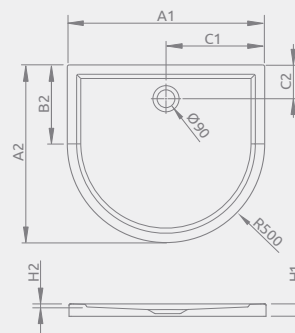

DELOS P	A1	A2	B2	C1	C2	H1	H2
1000x900	1000	900	400	500	155	50	12

Dimensions / Maße / Габаритные размеры	Art. No. / Art. Nr. / № арт.
1000x900x50	4Z19035-03N