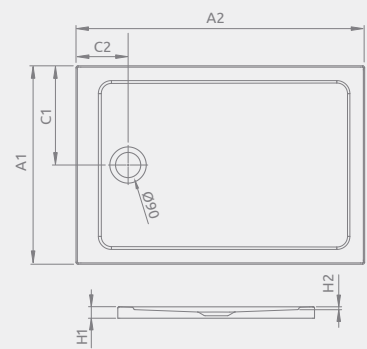

DOROS F

To be installed on floor (without legs), siphon outlet $\varnothing$ 90 mm, recommended siphone TB90, TB21, R500, R 400 SLIM.

Zur Montage direkt auf den Boden, Ablaufloch $\varnothing$ 90 mm, empfohlener Siphon TB90, TB21, R500, R 400 SLIM.

Поддон для монтажа непосредственно на пол (необходимо приклеить на раствор или пену с низким коэффициентом расширения), отверстие под сифон $\varnothing$ 90 мм, рекомендуемый сифон TB 90, TB21, R500, R 400 SLIM.

DOROS F	A1	A2	C1	C2	H1	H2
1000x800	800	1000	400	205	55	12
1200x800	800	1200	400	205	55	12
1200x900	900	1200	450	205	55	12
1400x800	800	1400	400	205	55	12