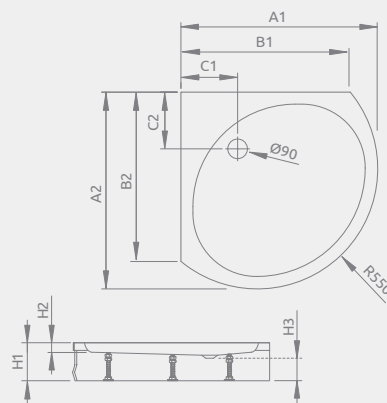

PATMOS B	A1	A2	B1	B2	C1	C2	H1	H2	H3
900x900	900	900	780	780	260	260	160	20	80

Dimensions / Maße / Габаритные размеры	Art. No. / Art. Nr. / № арт.
900x900x160	4T99155-03