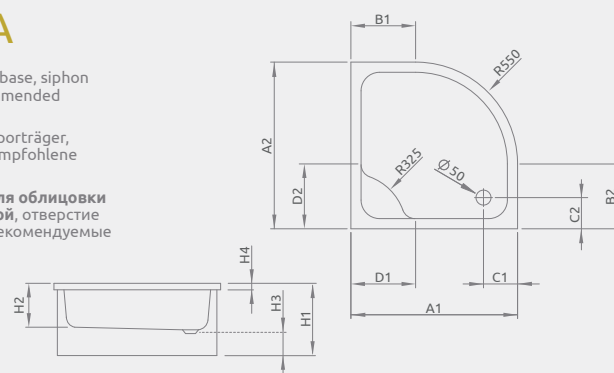

NAXOS A

Expanded polystyrene base, siphon outlet $\varnothing$ 50 mm, recommended siphons TB 50, 578.

Mit integriertem Styroporträger, Ablaufloch $\varnothing$ 50 mm, empfohlene Siphons TB 50, 578.

База из пенопласта для облицовки плиткой или мозаикой, отверстие под сифон $\varnothing$ 50 мм, рекомендуемые сифоны TB 50, 578.

NAXOS A	A1	A2	B1	B2	C1	C2	D1	D2	H1	H2	H3	H4
800x800	800	800	250	250	210	220	380	380	410	260	130	38
900x900	900	900	350	350	210	220	380	380	410	260	130	38

Dimensions / Maße / Габаритные размеры	Art. No. / Art. Nr. / № арт.
800x800x410	SBA8841-1
900x900x410	SBA9941-1