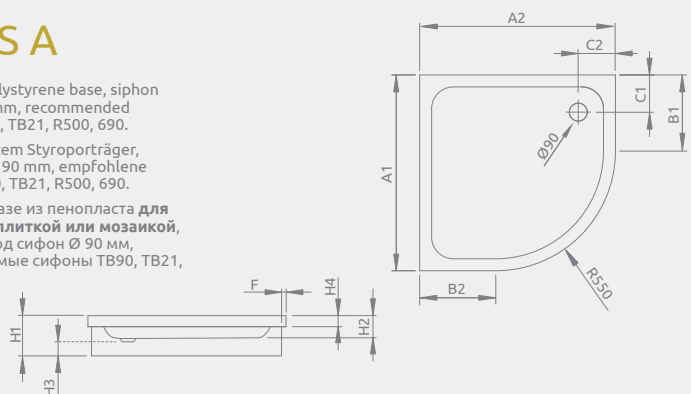

SIROS A	A1	A2	B1	B2	C1	C2	F	H1	H2	H3	H4
800×800	800	800	250	250	180	180	15	170	70	90	36
900×900	900	900	350	350	180	180	15	170	70	90	36