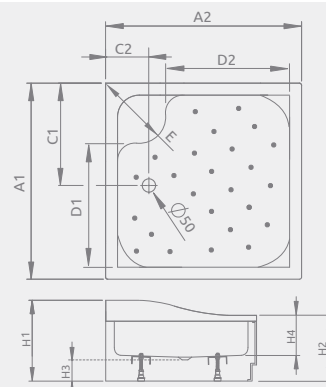

KORFU C	A1	A2	C1	C2	D1	D2	E	H1	H2	H3	H4
800x800	800	800	450	190	410	410	390	480	370	120	230
900x900	900	900	490	190	480	480	430	480	370	120	230

Dimensions / Maße / Габаритные размеры	Art. No. / Art. Nr. / № арт.
800x800x370	4C88400-03
900x900x370	4C99400-03