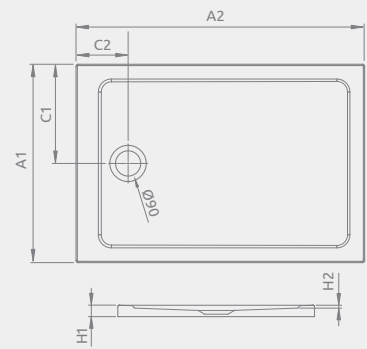

DOROS PLUS F

To be installed on floor (without legs), siphon outlet $\varnothing$ 90 mm, recommended siphons TB90, TB21, R500, R 400SLIM.

Zur Montage direkt auf den Boden, Ablaufloch $\varnothing$ 90 mm, empfohlene Siphons TB90, TB21, R500, R 400SLIM.

Поддон с заполнением из пенополиуретана для монтажа непосредственно на пол, отверстие под сифон $\varnothing$ 90 мм, рекомендуемые сифоны TB90, TB21, R500, R 400 SLIM.

DOROS PLUS F	A1	A2	C1	C2	H1	H2
1000x800	800	1000	400	205	55	12
1200x800	800	1200	400	205	55	12
1400x800	800	1400	400	205	55	12
1200x900	900	1200	450	205	55	12