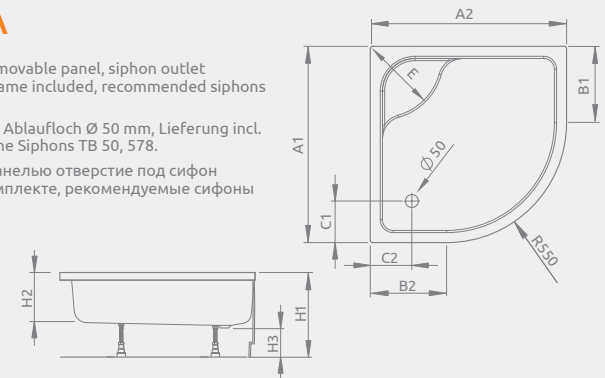

INDOS A	A1	A2	B1	B2	C1	C2	E	H1	H2	H3
800×800	800	800	250	250	220	220	335	415	265	130
900×900	900	900	350	350	220	220	430	415	265	130

KORFU A

Shower tray with a removable panel, siphon outlet $\varnothing$ 50 mm, installing frame included, recommended siphons B602R, R135.

Abnehmbare Schürze, Ablaufloch $\varnothing$ 50 mm, Lieferung incl. Fußgestell, empfohlene Siphons B602R, R135.

Поддон с съемной панелью отверстие под сифон $\varnothing$ 50 мм, ножки в комплекте, рекомендуемые сифоны B602R, R135.