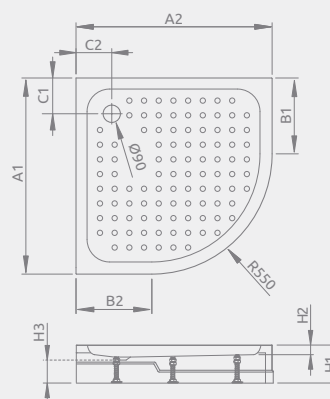

RODOS A	A1	A2	B1	B2	C1	C2	H1	H2	H3
810x810	810	810	350	350	165	165	160	20	80
910x910	910	910	350	350	210	210	160	20	80

Dimensions / Maße / Габаритные размеры	Art. No. / Art. Nr. / № арт.
800x800x160	4P88155-03
900x900x160	4P99155-03