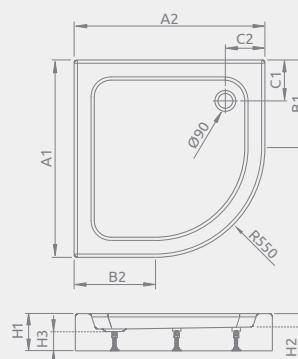

LAROS A	A1	A2	B1	B2	C1	C2	H1	H2	H3
850x850	850	850	300	300	190	190	170	55	90

Dimensions / Maße / Габаритные размеры	Art. No. / Art. Nr. / № арт.
850x850x170	SLA 8585-01