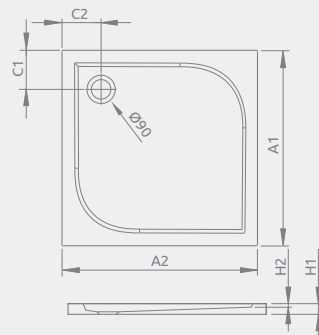

DELOS C	A1	A2	C1	C2	H1	H2
800x800	800	800	180	180	45	12
900x900	900	900	180	180	50	12
1000x1000	1000	1000	180	180	55	12

DELOS C

with front panel, mit Schürze, с съемной панелью

Shower tray with a removable panel, siphon outlet $\varnothing$ 90 mm, installing legs included, recommended siphons TB 90, TB21, R500, 690.

Abnehmbare Schürze, Ablaufloch $\varnothing$ 90 mm, Lieferung incl. Fußgestell, empfohlene Siphons TB90, TB21, R500, 690.

Акриловый поддон с съемной панелью, отверстие под сифон $\varnothing$ 90 мм, ножки в комплекте, рекомендуемые сифоны TB90, TB21, R500, 690.