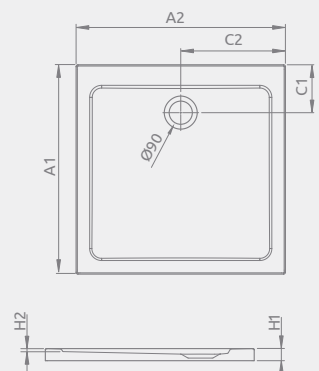

Dimensions / Maße / Габаритные размеры	Art. No. / Art. Nr. / № арт.
800x800x45	SDRC8080-01
900x900x45	SDRC9090-01
1000x1000x50	SDRC1010-01