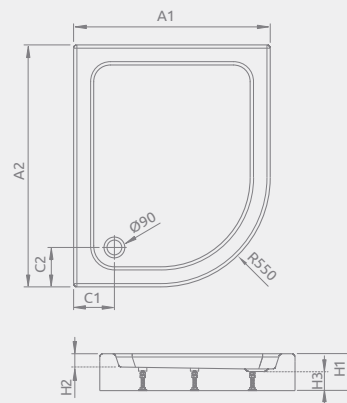

LAROS E	A1	A2	C1	C2	H1	H2	H3
1000x800	800	1000	190	190	170	55	90

KORFU E

Shower tray with a removable panel, siphon outlet $\varnothing$ 50 mm, installing siphon B602R. Drawing shows right version of shower tray.

Abnehmbare Schürze, Ablaufloch $\varnothing$ 50 mm, Lieferung umfaßt Standsystem, empfohlener Siphon B602R. Zeichnung stellt die rechte Version der Duschwanne dar.

Поддон с съемной панелью отверстие под сифон $\varnothing$ 50 мм, ножки в комплекте, рекомендуемый сифон B602R. На рисунке представлена правая версия поддона.