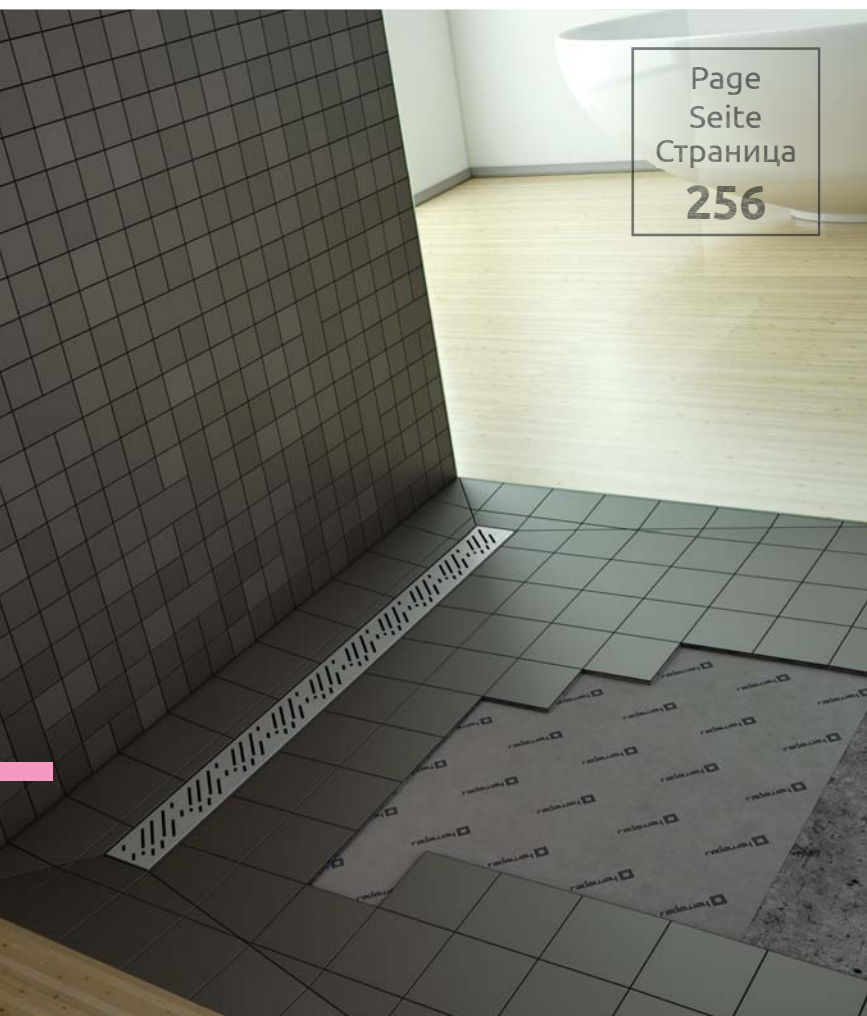

Dimensions / Maße / Габаритные размеры	Art. No. / Art. Nr. / № арт.
900x900x115	SDRPT9090-05

DOROS PT Compact	A1	A2	B1	B2	C1	C2	H1	H2	H3
900x900	900	900	450	450	200	200	115	12	75