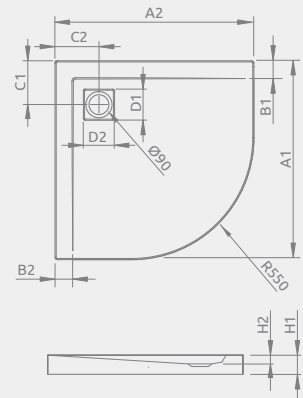

ARGOS A

To be installed on floor (without legs), siphon outlet $\varnothing$ 90 mm, recommended siphon R399.

Zur Montage direkt auf den Boden, Ablaufloch $\varnothing$ 90 mm, empfohlener Siphon R399.

Поддон для монтажа непосредственно на пол (необходимо приклеить на раствор или пену с низким коэффициентом расширения), отверстие под сифон $\varnothing$ 90 мм, рекомендуемый сифон R399.

ARGOS A	A1	A2	B1	B2	C1	C2	D1	D2	H1	H2
900x900	900	900	90	90	200	200	135	135	55	20