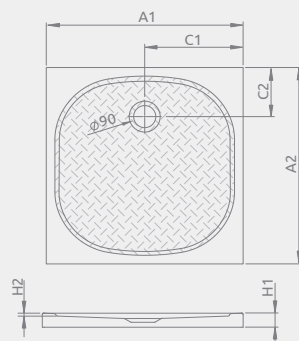

GIAROS C

To be installed on floor, siphon outlet $\varnothing$ 50 mm, recommended siphon 5SL1.

Zur Montage direkt auf den Boden, Ablaufloch $\varnothing$ 50 mm, empfohlene Siphon 5SL1.

Поддон для монтажа непосредственно на пол, комплект ножек приобретается отдельно отверстие под сифон $\varnothing$ 50 мм, рекомендуемый сифон 5SL1.

GIAROS C	A1	A2	B1	C1	C2	H1	H2
900x900	900	900	100	70	450	40	18
1000x1000	1000	1000	100	70	500	40	18

The legs must be ordered separately.

Fußgestell separat zu bestellen.

Ножки приобретаются отдельно.

Art. No. / Art. Nr. / № арт.	Tray dimensions / Maße der Duschwanne / Ножки для поддона размером:
NB003-M8	all dimensions, alle Maße, любой размер