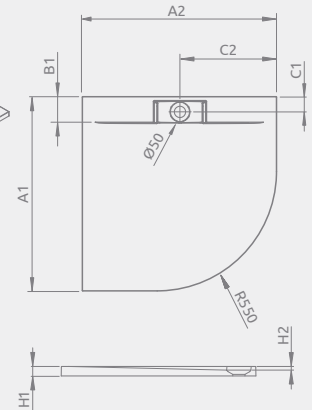

GIAROS A

To be installed on floor, siphon outlet $\varnothing$ 50 mm, installing legs must be ordered separately, recommended siphon 5SL1.

Zur Montage direkt auf den Boden, Ablaufloch $\varnothing$ 50 mm, Fußgestell separat zu bestellen, empfohlene Siphon 5SL1.

Поддон для монтажа непосредственно на пол, комплект ножек приобретается отдельно отверстие под сифон $\varnothing$ 50 мм, рекомендуемый сифон 5SL1.

GIAROS A	A1	A2	B1	C1	C2	H1	H2
900x900	900	900	100	70	450	40	18

The legs must be ordered separately.

Fußgestell separat zu bestellen.

Ножки приобретаются отдельно.

Art. No. / Art. Nr. / № арт.	Tray dimensions / Maße der Duschwanne / Ножки для поддона размером:
NB003-M5	900x900