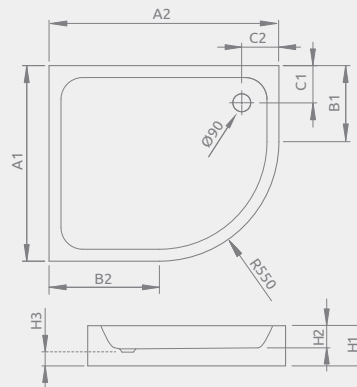

SIROS E Compact	A1	A2	B1	B2	C1	C2	H1	H2	H3
900x800	800	900	250	350	190	190	170	70	90

Dimensions / Maße / Габаритные размеры	Art. No. / Art. Nr. / № арт.
800x900x170	SBE8917-1L
900x800x170	SBE8917-1R