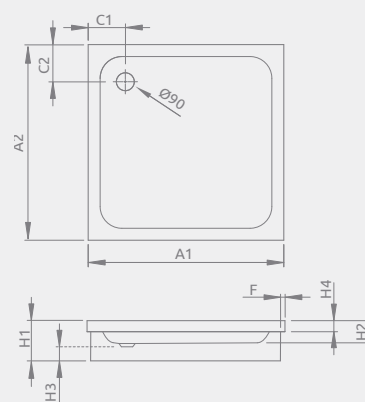

SIROS C	A1	A2	C1	C2	F	H1	H2	H3	H4
800x800	800	800	180	180	15	170	70	90	36
900x900	900	900	180	180	15	170	70	90	36

Dimensions / Maße / Габаритные размеры	Art. No. / Art. Nr. / № арт.
800x800x170	SBC8817-1
900x900x170	SBC9917-1