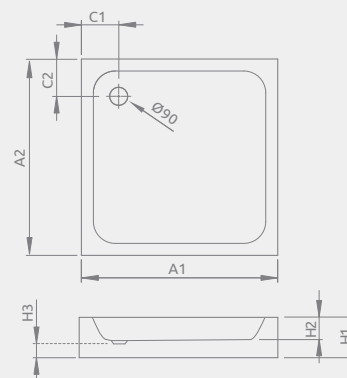

SIROS C Compact	A1	A2	C1	C2	H1	H2	H3
800x800	800	800	180	180	170	70	90
900x900	900	900	180	180	170	70	90

Dimensions / Maße / Габаритные размеры	Art. No. / Art. Nr. / № арт.
800x800x170	SBC8817-2
900x900x170	SBC9917-2

Flat shower trays with polyurethane base
Duschwannen mit Polyurethanträger
Поддоны с заполнением

Liquid marble shower trays
Duschwannen aus Mineralguss
Поддоны из литьевого камня