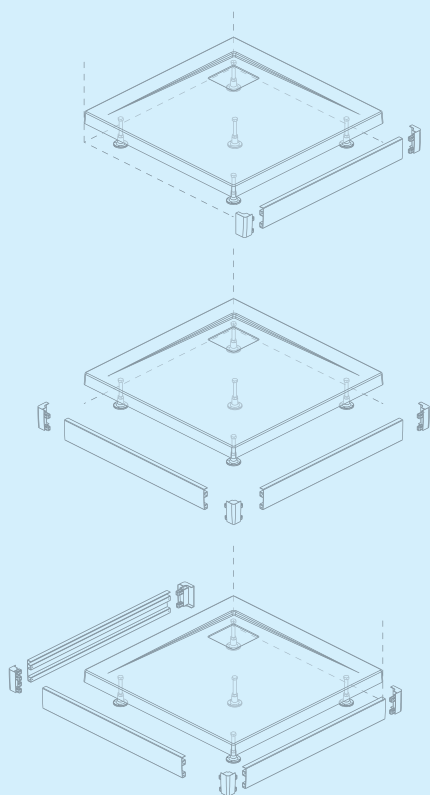

ARGOS – panel variants / Schürzevarianten / Варианты панелей

When ordering a shower tray, please select a variant of panel and order the following, depending on the selection:
Bei der Bestellung des Duschwanne ist die Schürzevariante auszuwählen und abhängig davon zu bestellen:
Заказывая поддон, следует выбрать вариант панели и в зависимости от этого заказать:

Front panel (for recess doors) – a shower tray with legs, 1 panel, 2 endings in appropriate finish colour

Einseitige Variante (für die Nischentür) - Duschwanne mit Füßen, 1 Schürze, 2 Abschlüsse in den entsprechenden Farben

В одностороннем варианте (для двери в нишу) - поддон на ножках, 1 панель, 2 наконечника в цвете на выбор

An L-shaped bilateral variant (for corner-mounted shower enclosures) - a shower tray with legs, 2 panels of the appropriate length and finish colour, 2 endings and 1 corner in the appropriate finish colour

Zweiseitige Variante L (für Eckkabinen) - Duschwanne mit Füßen, 2 Schürze mit entsprechenden Längen und Farben, 2 Abschlüsse und 1 Winkel in den entsprechenden Farben

В «Г-образном» варианте (для угловых кабин) - поддон на ножках, 2 панели соответствующей длины и в цвете на выбор, 2 наконечника и 1 уголок в цвете на выбор

A U-shaped variant (for wall-backed shower enclosures) - a shower tray with legs, 3 panels of the appropriate length and finish colour, 2 endings and 2 corners in the appropriate finish colour

Dreiseitige Variante U (für Wandkabinen) - Duschwanne mit Füßen, 3 Schürze mit entsprechenden Längen und Farben, 2 Abschlüsse und 2 Winkel mit entsprechenden Farben

В «П-образном» варианте (для пристенных кабин) - поддон на ножках, 3 панели соответствующей длины и в цвете на выбор, 2 наконечника и 2 уголка в цвете на выбор