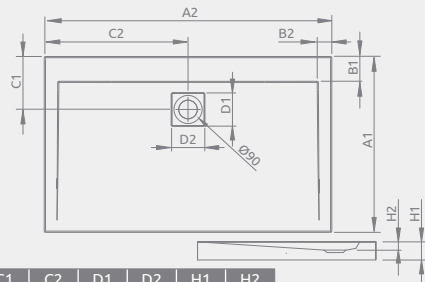

ARGOS D	A1	A2	B1	B2	C1	C2	D1	D2	H1	H2
900x800	800	900	100	50	220	450	135	135	55	20
1000x800	800	1000	100	50	220	500	135	135	55	20
1200x800	800	1200	100	55	220	600	135	135	55	20
1000x900	900	1000	100	50	220	500	135	135	55	20
1100x900	900	1100	100	50	220	550	135	135	55	20
1200x900	900	1200	100	55	220	600	135	135	55	20
1400x900	900	1400	100	55	220	700	135	135	55	20
1500x900	900	1500	100	60	220	750	135	135	55	25
1600x900	900	1600	100	60	220	800	135	135	55	25