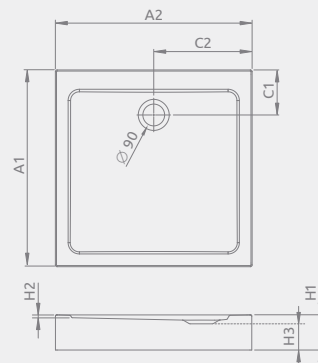

DOROS C Compact	A1	A2	C1	C2	H1	H2	H3
800x800	800	800	205	400	115	15	78
900x900	900	900	205	450	115	15	78
1000x1000	1000	1000	205	500	115	15	78

Dimensions / Maße / Габаритные размеры	Art. No. / Art. Nr. / № арт.
800x800x115	SDRC8080-05
900x900x115	SDRC9090-05
1000x1000x115	SDRC1010-05