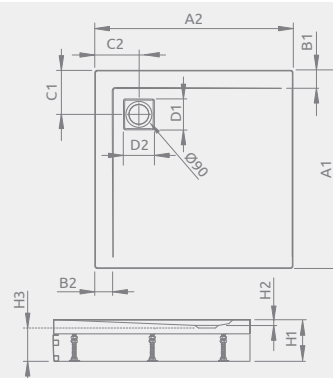

ARGOS C	A1	A2	B1	B2	C1	C2	D1	D2	H1	H2	H3
800x800	800	800	80	80	200	200	135	135	145	20	95
900x900	900	900	80	80	200	200	135	135	145	20	95
1000x1000	1000	1000	80	80	200	200	135	135	145	20	95