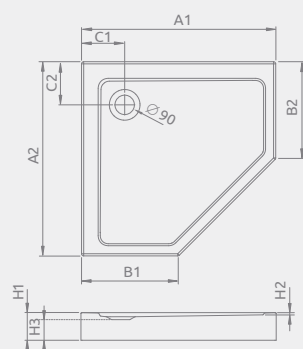

New

DOROS PT

To be installed on floor (without legs), siphon outlet $\varnothing$ 90 mm, recommended siphone TB90, TB21, R500 или R400 Slim.

Zur Montage direkt auf den Boden, Ablaufloch $\varnothing$ 90 mm, empfohlener Siphon TB90, TB21, R500 или R400 Slim.

Поддон для монтажа непосредственно на пол (необходимо приклеить на строительный раствор или монтажную пену с низким коэффициентом расширения). Отверстие под сифон $\varnothing$ 90 мм. Рекомендуемые сифоны: TB90, TB21, R500 или R400 Slim.

Dimensions / Maße / Габаритные размеры	Art. No. / Art. Nr. / № арт.
900x900x50	SDRPT9090-01

Doros PT	A1	A2	B1	B2	C1	C2	H1	H2
900x900	900	900	450	450	200	200	50	12

New

DOROS PT Compact

Shower tray with an integrated panel, siphon outlet $\varnothing$ 90 mm, installing legs included, recommended siphons R500, R400 Slim.

Integrierte Schürze, Ablaufloch $\varnothing$ 90 mm, Lieferung incl. Fußgestell, empfohlene Siphons R500, R400 Slim.

Поддон с цельнолитой панелью (с 5-ти сторон), ножки в комплекте. Отверстие под сифон $\varnothing$ 90 мм. Рекомендуемые сифоны: R500 или R400 Slim.

Dimensions / Maße / Габаритные размеры	Art. No. / Art. Nr. / № арт.
900x900x115	SDRPT9090-05

DOROS PT Compact	A1	A2	B1	B2	C1	C2	H1	H2	H3
900x900	900	900	450	450	200	200	115	12	75

Page
Seite
Страница
256

RadaDrain

Shower boards and drain lines
Duschborde und Duschrinnen
Душевые плиты и линейные трапы