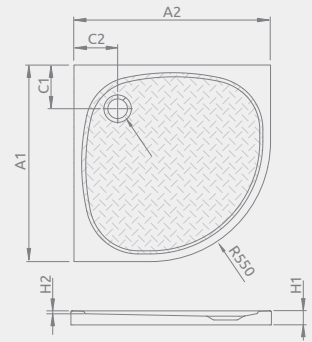

ZANTOS A

To be installed on floor (without legs), siphon outlet $\varnothing$ 90 mm, recommended siphons TB90, TB21, R500, R 400SLIM.

Zur Montage direkt auf den Boden, Ablaufloch $\varnothing$ 90 mm, empfohlene Siphone TB90, TB21, R500, R 400SLIM.

Низкий поддон, комплект ножек приобретается отдельно, отверстие под сифон $\varnothing$ 90 мм. Рекомендуемые сифоны: TB90, TB21, R500 или R400 Slim.

ZANTOS A	A1	A2	C1	C2	H1	H2
900x900	900	900	200	200	32	10

The legs must be ordered separately.

Fußgestell separat zu bestellen.

Ножки приобретаются отдельно.

Art. No. / Art. Nr. / № арт.	Tray dimensions / Maße der Duschwanne / Ножки для поддона размером:
NB003-M5	900x900