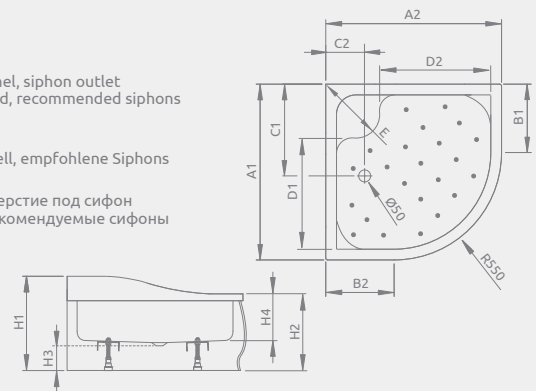

KORFU A	A1	A2	B1	B2	C1	C2	D1	D2	E	H1	H2	H3	H4
800×800	800	800	250	250	450	190	410	410	390	480	370	120	230
900×900	900	900	350	350	490	190	480	480	430	480	370	120	230

SIROS A

Expanded polystyrene base, siphon outlet $\varnothing$ 90 mm, recommended siphons TB90, TB21, R500, 690.

Mit integriertem Styroporträger, Ablaufloch $\varnothing$ 90 mm, empfohlene Siphons TB90, TB21, R500, 690.

Поддон на базе из пенопласта для облицовки плиткой или мозаикой, отверстие под сифон $\varnothing$ 90 мм, рекомендуемые сифоны TB90, TB21, R500, 690.