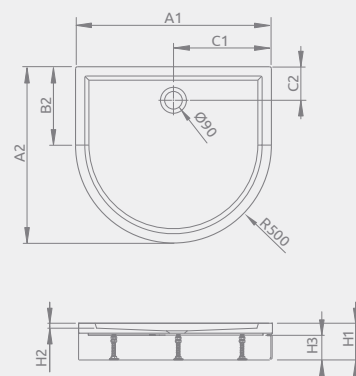

DELOS P + panel	A1	A2	B2	C1	C2	H1	H2	H3
1000x900	1000	900	400	500	155	150	12	90

Dimensions / Maße / Габаритные размеры	Art. No. / Art. Nr. / № арт.
1000x900x150	4Z19150-03N

Flat shower trays with polyurethane base
Duschwannen mit Polyurethanträger
Поддоны с заполнением

Liquid marble shower trays
Duschwannen aus Mineralguss
Поддоны из литьевого камня

Asymmetric quadrant trays / Ungleichschenkelige Rundduschwannen / Асимметричные полукруглые

U-shape / U-Rundduschwannen / Пристенные полукруглые

Shower trays
Duschwannen
Душевые поддоны