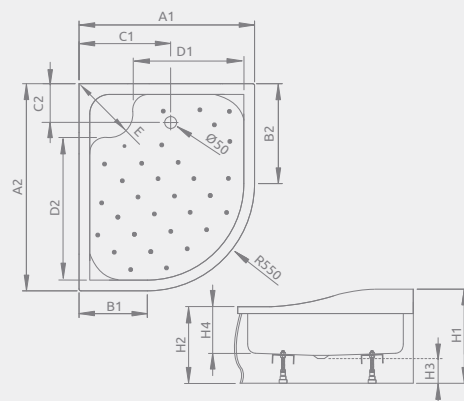

KORFU E	A1	A2	B1	B2	C1	C2	D1	D2	E	H1	H2	H3	H4
1000x800	800	1000	250	450	460	180	410	615	410	485	395	130	240
1200x900	900	1200	350	650	480	200	510	815	430	485	395	130	240