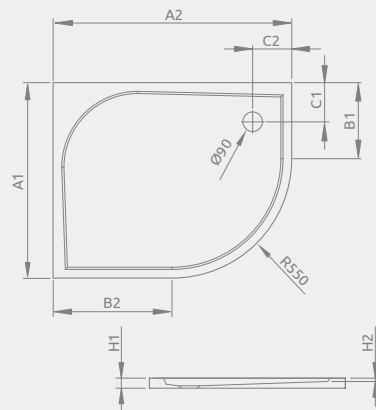

DELOS E	A1	A2	B1	B2	C1	C2	H1	H2
900x800	800	900	250	350	180	180	45	12

PATMOS E

Shower tray with a removable panel, siphon outlet $\varnothing$ 90 mm, installing frame included, recommended siphons TB 90P, TB21, R500, 690. Drawing shows left version of shower tray.

Abnehmbare Schürze, Ablaufloch $\varnothing$ 90 mm, Lieferung incl. Fußgestell, empfohlene Siphons TB90, TB21, R500, 690. Zeichnung stellt linke Variante der Duschwanne dar.

Поддон с съемной панелью отверстие под сифон $\varnothing$ 90 мм, ножки в комплекте, рекомендуемые сифоны TB90, TB21, R500, 690. На рисунке представлена левая версия поддона.