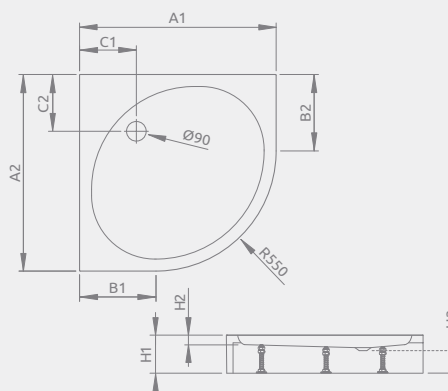

PATMOS A Compact	A1	A2	B1	B2	C1	C2	H1	H2	H3
800x800	800	800	250	250	220	220	160	20	80
900x900	900	900	350	350	220	220	160	20	80

Dimensions / Maße / Габаритные размеры	Art. No. / Art. Nr. / № арт.
800x800x160	4S88155-05
900x900x160	4S99155-05