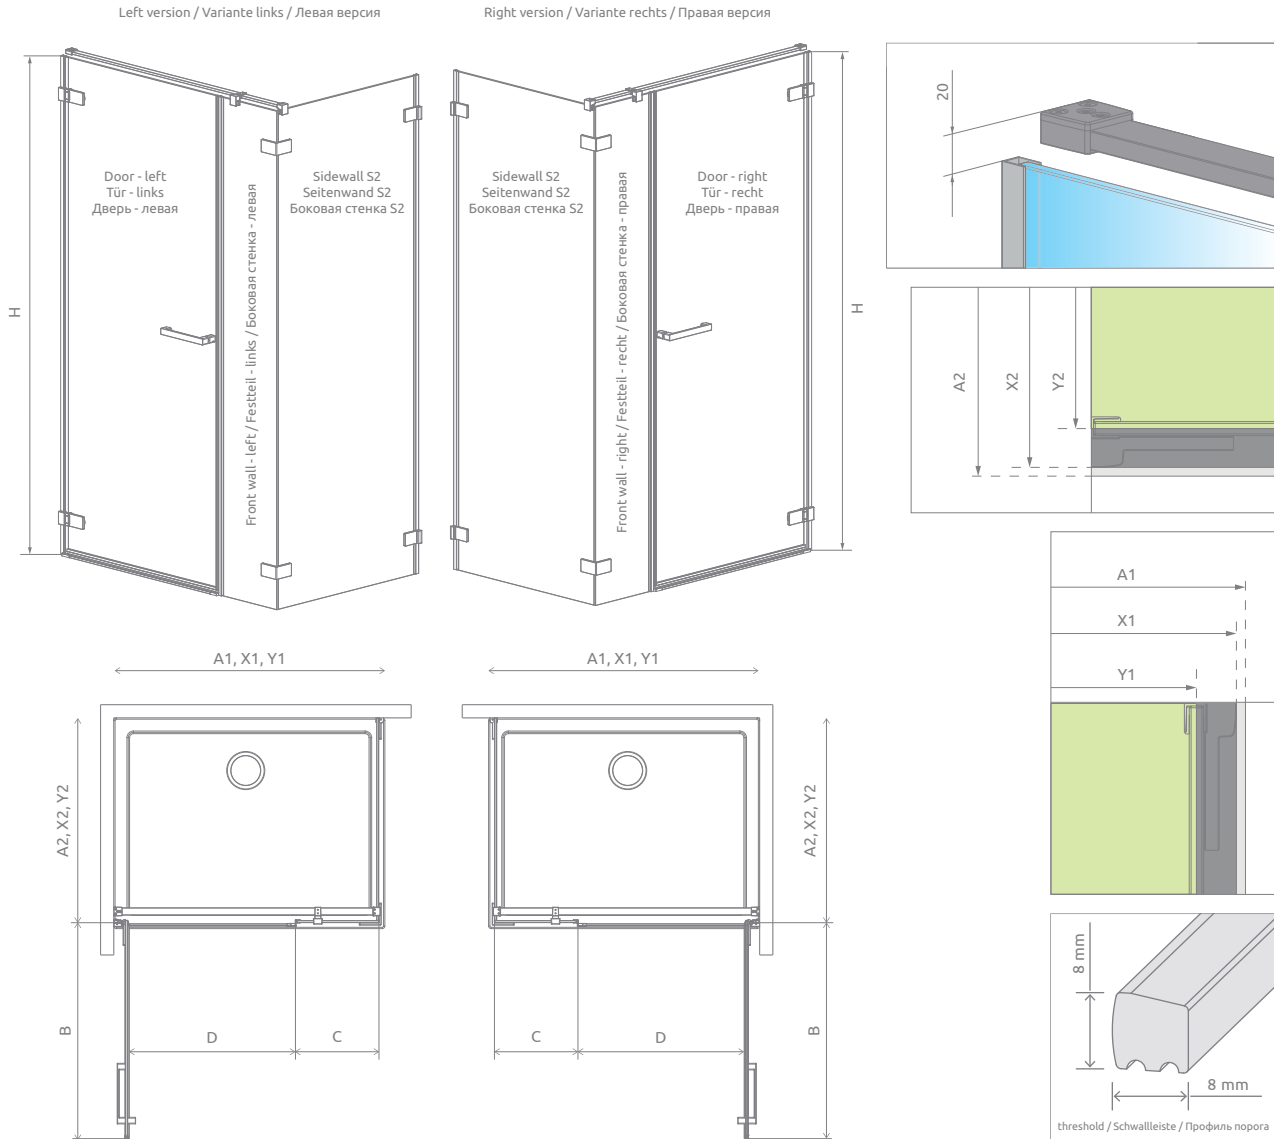

Arta KDS I	A1	X1	Y1	B	C	D	H
KDS I front 90	900	895-905	873-879	520	320	510	2000
KDS I front 100	1000	995-1005	973-979	620	320	610	2000
KDS I front 110	1100	1095-1105	1073-1079	620	420	610	2000
KDS I front 120	1200	1195-1205	1173-1179	820	320	810	2000
KDS I front 130	1300	1295-1305	1273-1279	820	420	810	2000
KDS I front 140	1400	1395-1405	1373-1379	820	520	810	2000

Arta KDS I	A2	X2	Y2	H
S2 80	800	795-805	773-783	2000
S2 90	900	895-905	873-883	2000
S2 100	1000	995-1005	973-983	2000

ADDITIONAL OPTIONS / ZUSATZOPTIONEN / ДОПОЛНИТЕЛЬНЫЕ ОПЦИИ

GLASS VARIANTS, p. 8
GLASVARIATIONEN, S. 8
ВАРИАНТЫ ЦВЕТА СТЕКЛА, стр. 8

SHOWERGUARD COATING, p. 2
SHOWERGUARD OBERFLÄCHE, S. 4
ПОЖИЗНЕННОЕ ЗАЩИТНОЕ ПОКРЫТИЕ, стр. 6

INSIDE BRACKETS, p. 3
INNERE WINKEL, S. 5
ВНУТРЕННИЕ КРОНШТЕЙНЫ, стр. 7

SHOWER BOARDS, p. 256
DUSCHBORDE, S. 256
ТРАПЫ И ДУШЕВЫЕ ПЛИТЫ, стр. 256

ACCESSORIES, p. 255
ZUBEHÖR, S. 255
АКСЕССУАРЫ, стр. 255

NAVIGATION / NAVIGATION / МОДЕЛЬНЫЙ РЯД