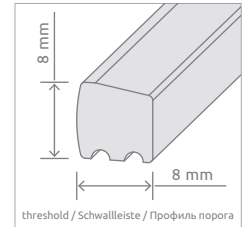

New

Arta DWJ I

Model Modell Модель	Width of niche (X) Nischenbreite (X) Ширина ниши (X)	Height Höhe Высота	transparent glass, klar Glas, прозрачное стекло
			Art. No./Art. Nr./№ арт.
DWJ I 70 L	693-708	2000	386070-03-01L
DWJ I 70 R	693-708	2000	386070-03-01R
DWJ I 80 L	793-808	2000	386071-03-01L
DWJ I 80 R	793-808	2000	386071-03-01R
DWJ I 90 L	893-908	2000	386072-03-01L
DWJ I 90 R	893-908	2000	386072-03-01R
DWJ I 100 L	993-1008	2000	386073-03-01L
DWJ I 100 R	993-1008	2000	386073-03-01R

Left version / Variante links / Левая версия

Right version / Variante rechts / Правая версия

Arta DWJ I	X	B	D	H
DWJ I 70	693-708	630	620	2000
DWJ I 80	793-808	730	720	2000
DWJ I 90	893-908	830	820	2000
DWJ I 100	993-1008	930	920	2000