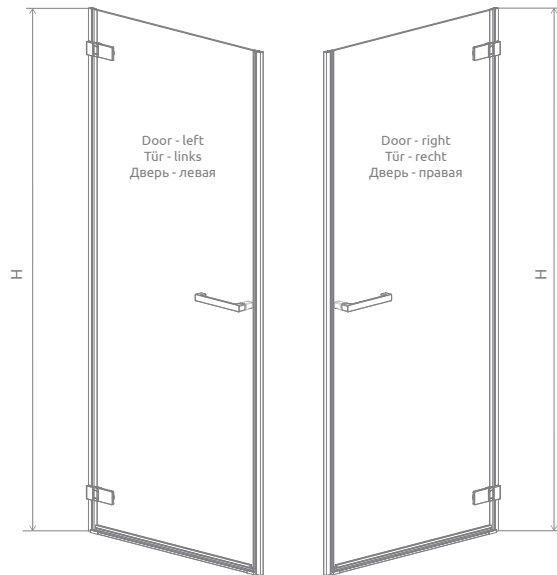

Left version / Variante links / Левая версия

Right version / Variante rechts / Правая версия

Arta DWJ I	X	B	D	H
DWJ I 70	693-708	630	620	2000
DWJ I 80	793-808	730	720	2000
DWJ I 90	893-908	830	820	2000
DWJ I 100	993-1008	930	920	2000

ADDITIONAL OPTIONS / ZUSATZOPTIONEN / ДОПОЛНИТЕЛЬНЫЕ ОПЦИИ

GLASS VARIANTS, p. 8
GLASVARIATIONEN, S. 8
ВАРИАНТЫ ЦВЕТА
СТЕКЛА, стр. 8

SHOWERGUARD
COATING, p. 2
SHOWERGUARD
OBERFLÄCHE, S. 4
ПОЖИЗНЕННОЕ ЗАЩИТ-
НОЕ ПОКРЫТИЕ, стр. 6

SHOWER BOARDS, p. 256
DUSCHBORDE, S. 256
ТРАПЫ И ДУШЕВЫЕ
ПЛИТЫ, стр. 256

ACCESORIES, p. 255
ZUBEHÖR, S. 255
АКСЕССУАРЫ, стр. 255