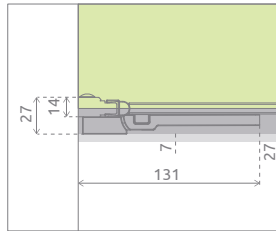

New

Arta DWJ I

Model Modell Модель	Width of niche (X) Nischenbreite (X) Ширина ниши (X)	Height Höhe Высота	transparent glass, klar Glas, прозрачное стекло
			Art. No./Art. Nr./№ арт.
DWJ I 70 L	693-708	2000	386070-03-01L
DWJ I 70 R	693-708	2000	386070-03-01R
DWJ I 80 L	793-808	2000	386071-03-01L
DWJ I 80 R	793-808	2000	386071-03-01R
DWJ I 90 L	893-908	2000	386072-03-01L
DWJ I 90 R	893-908	2000	386072-03-01R
DWJ I 100 L	993-1008	2000	386073-03-01L
DWJ I 100 R	993-1008	2000	386073-03-01R

Left version / Variante links / Левая версия

Right version / Variante rechts / Правая версия

Arta DWJ I	X	B	D	H
DWJ I 70	693-708	630	620	2000
DWJ I 80	793-808	730	720	2000
DWJ I 90	893-908	830	820	2000
DWJ I 100	993-1008	930	920	2000