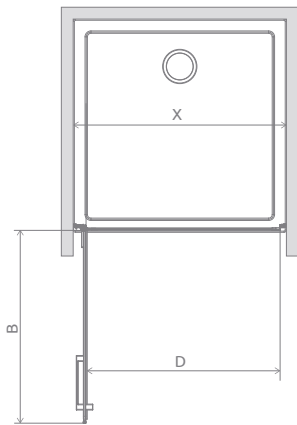

New

Arta DWJ I

Model Modell Модель	Width of niche (X) Nischenbreite (X) Ширина ниши (X)	Height Höhe Высота	transparent glass, klar Glas, прозрачное стекло
			Art. No./Art. Nr./№ арт.
DWJ I 70 L	693-708	2000	386070-03-01L
DWJ I 70 R	693-708	2000	386070-03-01R
DWJ I 80 L	793-808	2000	386071-03-01L
DWJ I 80 R	793-808	2000	386071-03-01R
DWJ I 90 L	893-908	2000	386072-03-01L
DWJ I 90 R	893-908	2000	386072-03-01R
DWJ I 100 L	993-1008	2000	386073-03-01L
DWJ I 100 R	993-1008	2000	386073-03-01R

Left version / Variante links / Левая версия

Right version / Variante rechts / Правая версия

Arta DWJ I	X	B	D	H
DWJ I 70	693-708	630	620	2000
DWJ I 80	793-808	730	720	2000
DWJ I 90	893-908	830	820	2000
DWJ I 100	993-1008	930	920	2000