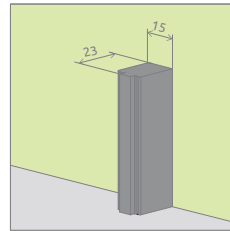

New

Arta DWJ I

Model Modell Модель	Width of niche (X) Nischenbreite (X) Ширина ниши (X)	Height Höhe Высота	transparent glass, klar Glas, прозрачное стекло
			Art. No./Art. Nr./№ арт.
DWJ I 70 L	693-708	2000	386070-03-01L
DWJ I 70 R	693-708	2000	386070-03-01R
DWJ I 80 L	793-808	2000	386071-03-01L
DWJ I 80 R	793-808	2000	386071-03-01R
DWJ I 90 L	893-908	2000	386072-03-01L
DWJ I 90 R	893-908	2000	386072-03-01R
DWJ I 100 L	993-1008	2000	386073-03-01L
DWJ I 100 R	993-1008	2000	386073-03-01R

Left version / Variante links / Левая версия

Right version / Variante rechts / Правая версия

Arta DWJ I	X	B	D	H
DWJ I 70	693-708	630	620	2000
DWJ I 80	793-808	730	720	2000
DWJ I 90	893-908	830	820	2000
DWJ I 100	993-1008	930	920	2000