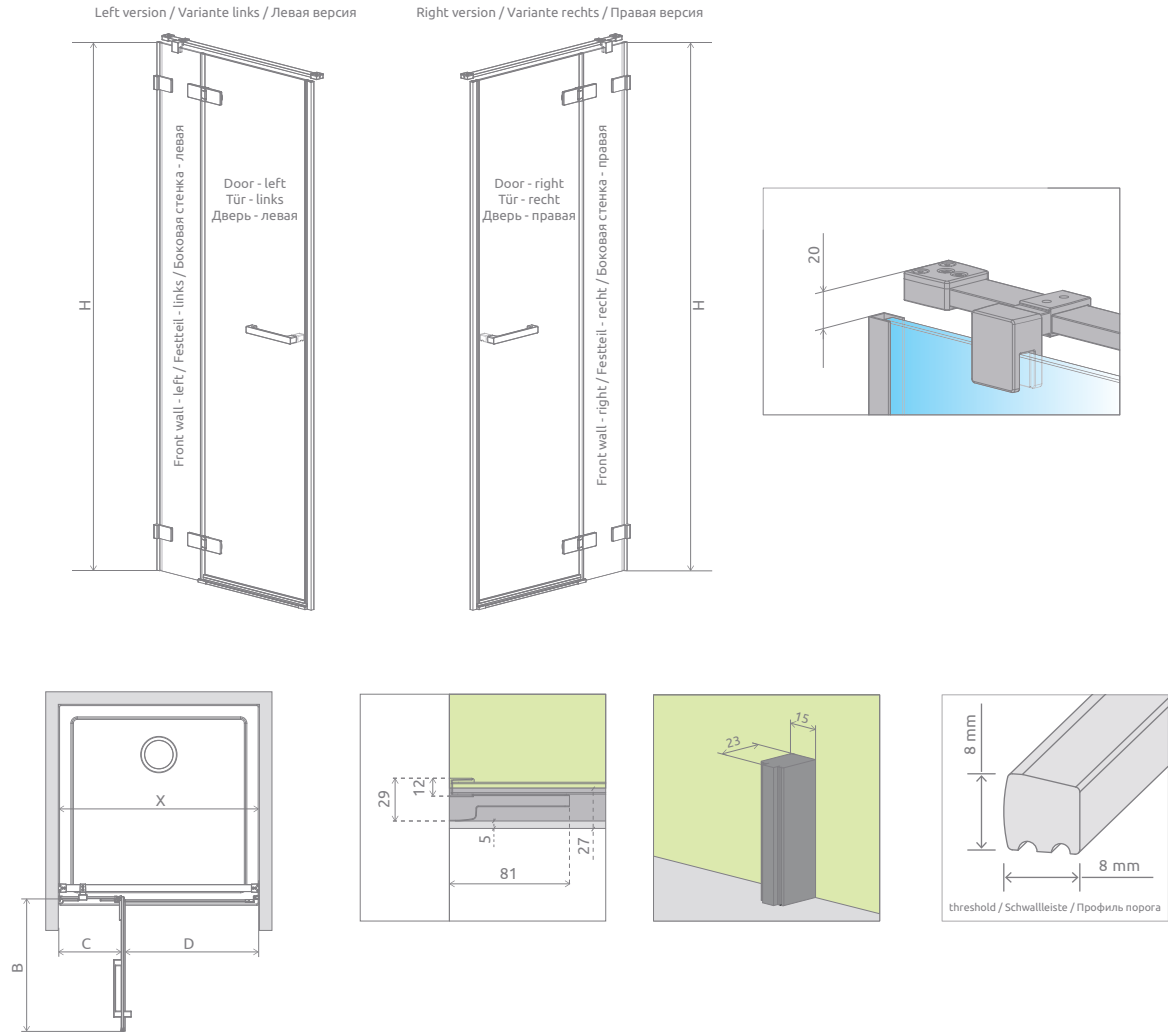

New

Arta DWJ II

Shower enclosure set consists of 2 parts: shower door and front wall. Please specify all the article numbers when making an order.

Lieferung der Tür umfaßt 2 Elemente: Tür und Festteil. Bei Bestellen geben Sie bitte beide Art. Nr. an.

В заказе надо указать 2 номера артикулов: створки двери и неподвижного стекла.

Model Modell Модель	Width of niche (X) Nischenbreite (X) Ширина ниши (X)	Height Höhe Высота	Element Einzelteil Наименование	transparent glass, klar Glas, прозрачное стекло
				Art. No./Art. Nr./№ арт.
DWJ II 90 L	892-911	2000	Door G 628 L	386441-03-01L
			DWJ II Front wall 223 L	386011-03-01L
DWJ II 90 R	892-911	2000	Door G 628 R	386441-03-01R
			DWJ II Front wall 223 R	386011-03-01R
DWJ II 100 L	992-1011	2000	Door G 628 L	386441-03-01L
			DWJ II Front wall 323 L	386012-03-01L
DWJ II 100 R	992-1011	2000	Door G 628 R	386441-03-01R
			DWJ II Front wall 323 R	386012-03-01R
DWJ II 110 L	1092-1111	2000	Door G 628 L	386441-03-01L
			DWJ II Front wall 423 L	386013-03-01L
DWJ II 110 R	1092-1111	2000	Door G 628 R	386441-03-01R
			DWJ II Front wall 423 R	386013-03-01R
DWJ II 120 L	1192-1211	2000	Door G 828 L	386444-03-01L
			DWJ II Front wall 323 L	386012-03-01L
DWJ II 120 R	1192-1211	2000	Door G 828 R	386444-03-01R
			DWJ II Front wall 323 R	386012-03-01R
DWJ II 130 L	1292-1311	2000	Door G 828 L	386444-03-01L
			DWJ II Front wall 423 L	386013-03-01L
DWJ II 130 R	1292-1311	2000	Door G 828 R	386444-03-01R
			DWJ II Front wall 423 R	386013-03-01R
DWJ II 140 L	1392-1411	2000	Door G 828 L	386444-03-01L
			DWJ II Front wall 523 L	386016-03-01L
DWJ II 140 R	1392-1411	2000	Door G 828 R	386444-03-01R
			DWJ II Front wall 523 R	386016-03-01R

Arta DWJ II	X	B	C	D	H
DWJ II 90	892-911	630	225	620	2000
DWJ II 100	992-1011	630	325	620	2000
DWJ II 110	1092-1111	630	425	620	2000
DWJ II 120	1192-1211	830	325	820	2000
DWJ II 130	1292-1311	830	425	820	2000
DWJ II 140	1392-1411	830	525	820	2000