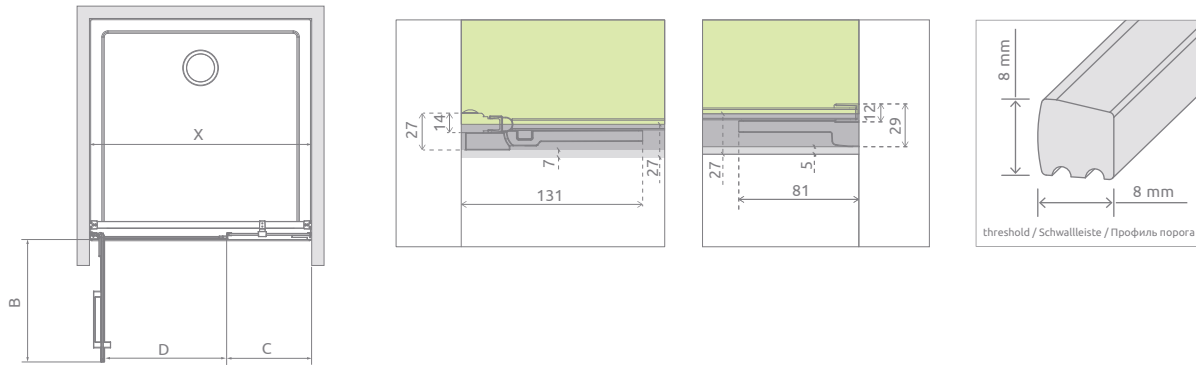

Left version / Variante links / Левая версия   Right version / Variante rechts / Правая версия