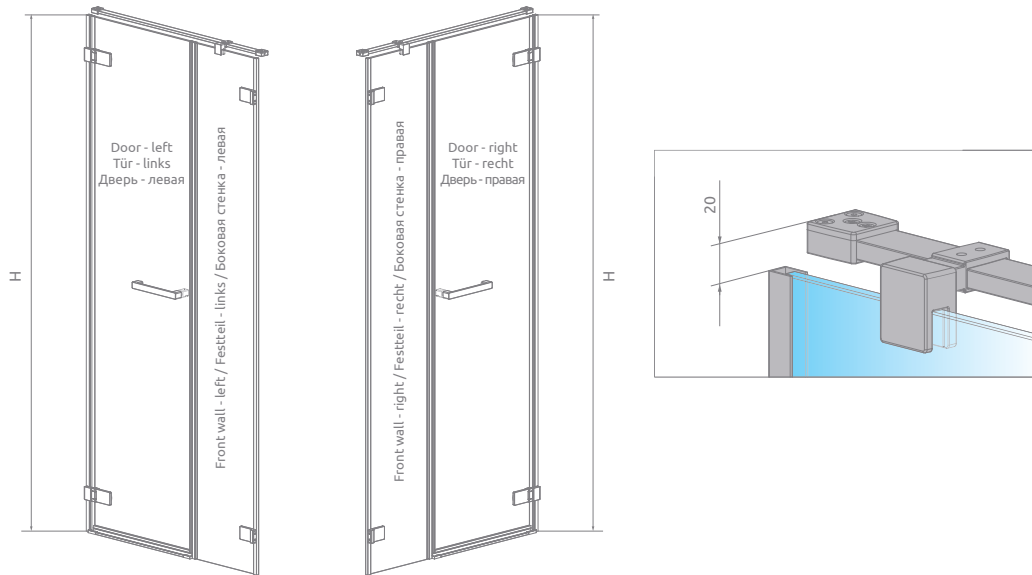

Left version / Variante links / Левая версия   Right version / Variante rechts / Правая версия