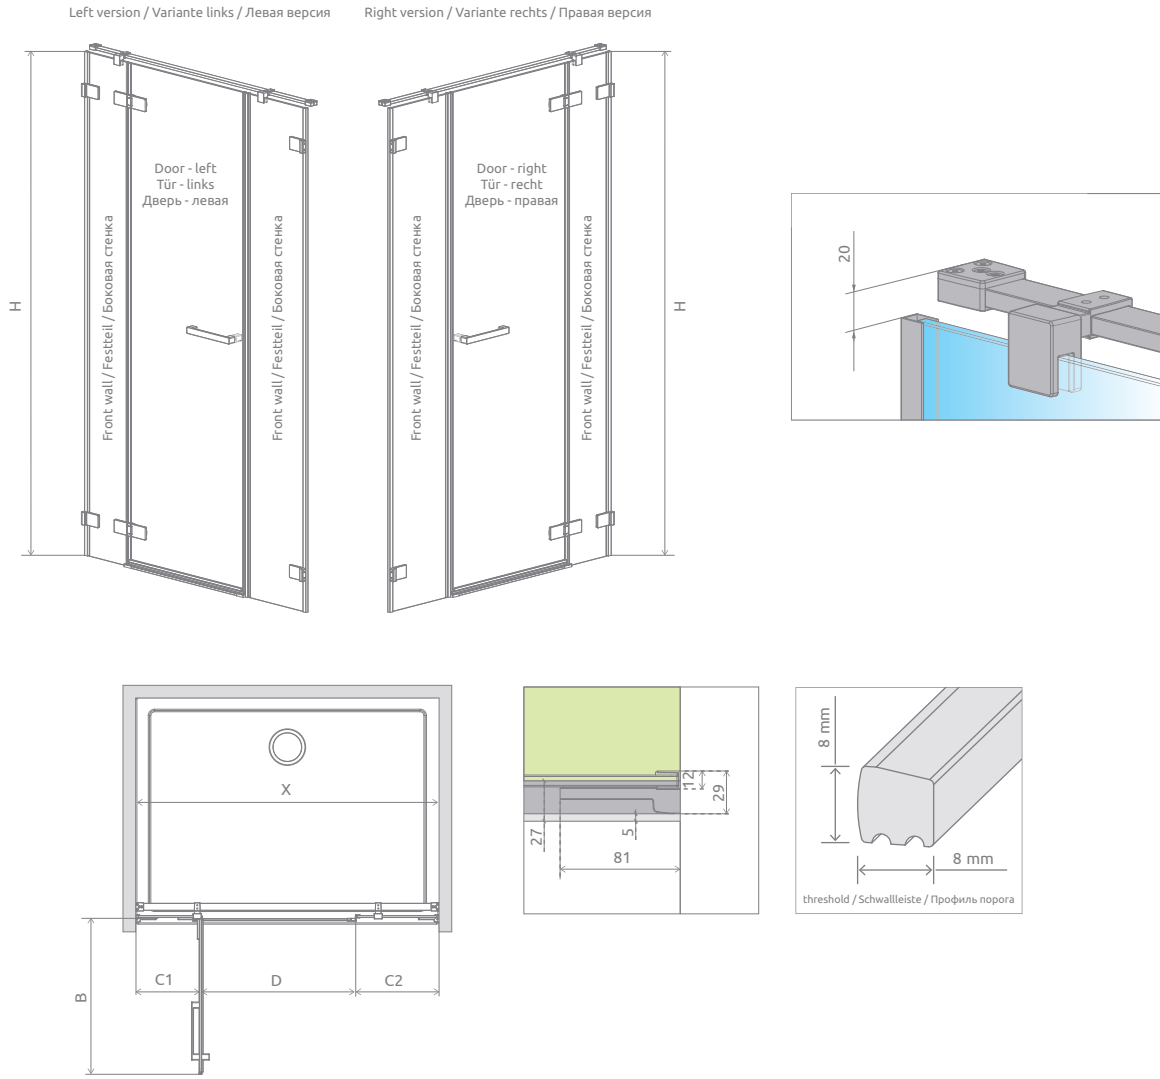

# Arta DWJS

Shower enclosure set consists of 2 parts: shower door and front walls. Please specify all the article numbers when making an order.

Lieferung der Nischentür umfaßt 2 Elemente: Tür und Festteile (2 Stck.). Bei Bestellen geben Sie bitte beide Art. Nr. an.

В заказе надо указать 2 номера артикулов: створки двери и комплекта стенок.

Model Modell Модель	Width of niche (X) Nischenbreite (X) Ширина ниши (X)	Height Höhe Высота	Element Einzelteil Наименование	transparent glass, klar Glas, прозрачное стекло
				Art. No./Art. Nr./№ арт.
DWJS 130 L	1290-1310	2000	Door G 620 L	386455-03-01L
			DWJS Front walls 322 L	386122-03-01L
DWJS 130 R	1290-1310	2000	Door G 620 R	386455-03-01R
			DWJS Front walls 322 R	386122-03-01R
DWJS 140 L	1390-1410	2000	Door G 720 L	386456-03-01L
			DWJS Front walls 322 L	386122-03-01L
DWJS 140 R	1390-1410	2000	Door G 720 R	386456-03-01R
			DWJS Front walls 322 R	386122-03-01R
DWJS 150 L	1490-1510	2000	Door G 820 L	386457-03-01L
			DWJS Front walls 322 L	386122-03-01L
DWJS 150 R	1490-1510	2000	Door G 820 R	386457-03-01R
			DWJS Front walls 322 R	386122-03-01R