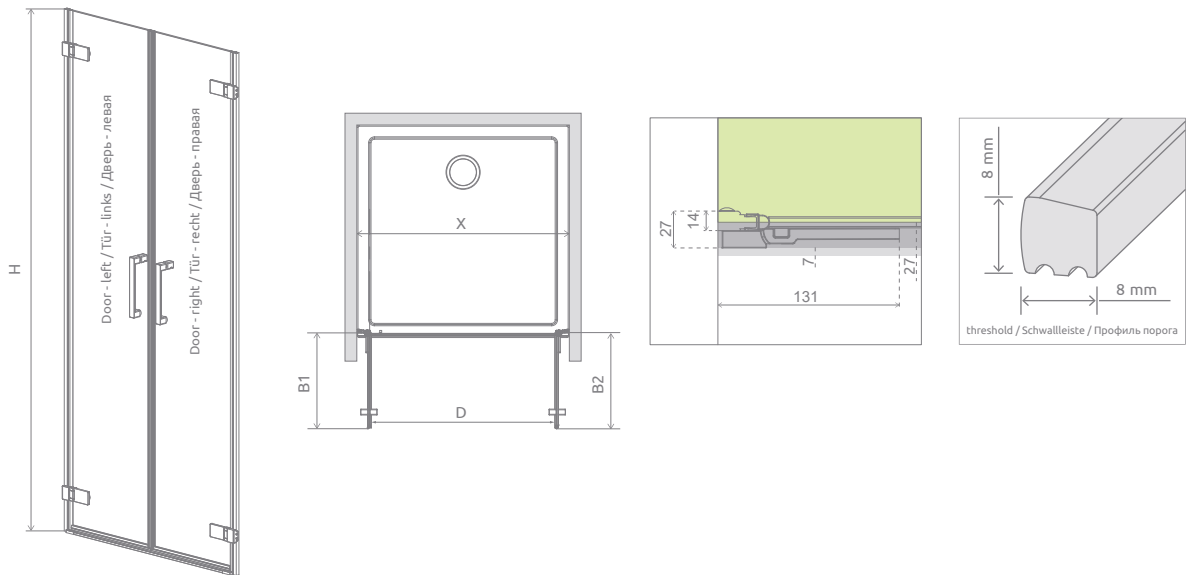

New

Arta DWD

Shower enclosure set consists of 2 parts: left and right. Please specify both article numbers when making an order. Doors can be ordered in two same sizes or with different dimensions, if the situation in the bathroom it requires. On the next page you will find the possible combinations of the sizes.

В заказе надо указать 2 номера артикулов: левой и правой части двери.

Створки двери можно заказать либо в двух идентичных размерах, либо в двух разных размерах, если это необходимо.

На следующей странице указаны размеры асимметричных исполнений.

Left part / linker Teil / Левая часть

Model Modell Модель	Height Höhe Высота	transparent glass, klar Glas, прозрачное стекло
		Art. No./Art. Nr./№ арт.
DWD 40 L	2000	386030-03-01L
DWD 45 L	2000	386031-03-01L
DWD 50 L	2000	386032-03-01L
DWD 55 L	2000	386033-03-01L
DWD 60 L	2000	386034-03-01L

Right part / rechter Teil / Правая часть

Model Modell Модель	Height Höhe Высота	transparent glass, klar Glas, прозрачное стекло
		Art. No./Art. Nr./№ арт.
DWD 40 R	2000	386030-03-01R
DWD 45 R	2000	386031-03-01R
DWD 50 R	2000	386032-03-01R
DWD 55 R	2000	386033-03-01R
DWD 60 R	2000	386034-03-01R