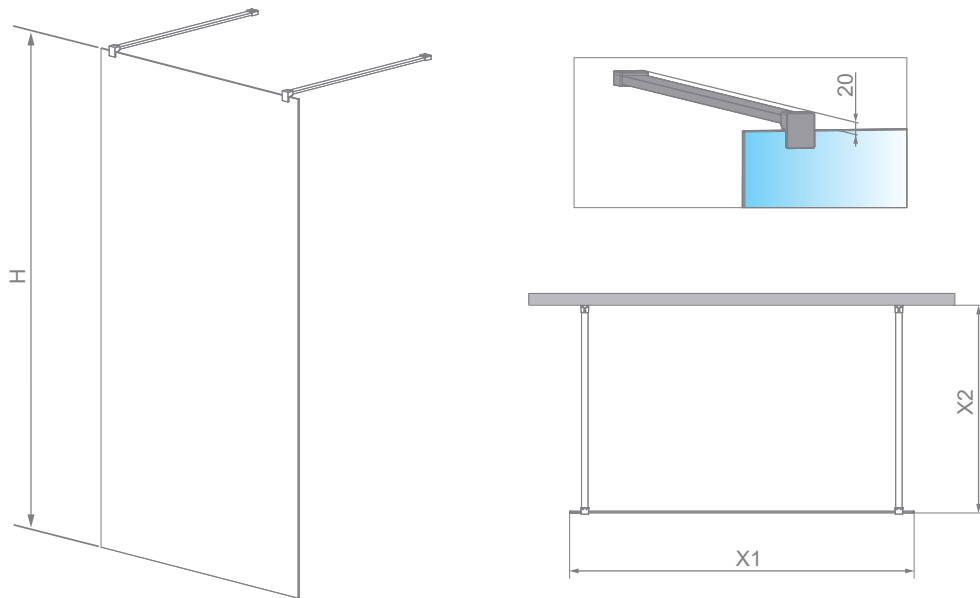

Modo New I	X1	X2	H
Modo New I 120	1180	max 1500	2000
Modo New I 130	1280	max 1500	2000
Modo New I 140	1380	max 1500	2000
Modo New I 150	1480	max 1500	2000
Modo New I 160	1580	max 1500	2000

ADDITIONAL OPTIONS / ZUSATZOPTIIONEN / ДОПОЛНИТЕЛЬНЫЕ ОПЦИИ

Telescopic support bar Teleskopstange Стабилизатор к потолку	Art. No. Art. Nr. № арт.	for glass für Glas der Stärke для стекла толщиной	Height Höhe Высота
	WD-008-02	8 mm	max 3000

NAVIGATION / NAVIGATION / МОДЕЛЬНЫЙ РЯД