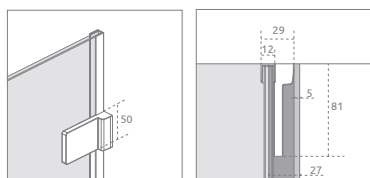

# Euphoria PDD

Easy  
Clean®

Shower enclosure set consists of 2 parts: left and right. Please specify both article numbers when making an order.

Lieferung der Dusche umfaßt 2 Elemente: rechten und linken Teil der Duschkabine. Bei Bestellen geben Sie bitte beide Art. Nr. an.

## Left part / linker Teil / Левая часть кабины

Model Modell Модель	Tray width Duschwannebreite Размер поддона	Height Höhe Высота	transparent glass, klar Glas, прозрачное стекло Art. No./Art. Nr./№ арт.
PDD 80 L	800	2000	383002-01L
PDD 90 L	900	2000	383001-01L
PDD 100 L	1000	2000	383003-01L

## Right part / rechter Teil / Правая часть кабины

Model Modell Модель	Tray width Duschwannebreite Размер поддона	Height Höhe Высота	transparent glass, klar Glas, прозрачное стекло Art. No./Art. Nr./№ арт.
PDD 80 R	800	2000	383002-01R
PDD 90 R	900	2000	383001-01R
PDD 100 R	1000	2000	383003-01R