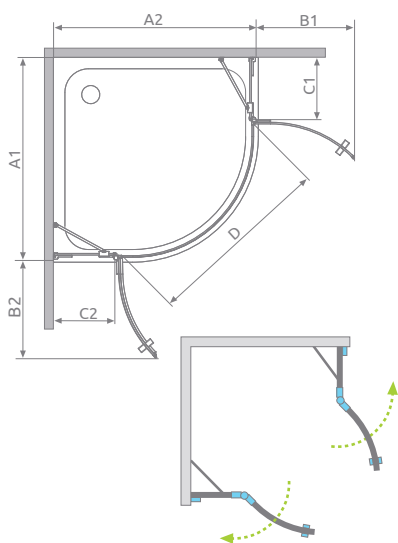

# Euphoria PDD

Easy  
Clean®

Shower enclosure set consists of 2 parts: left and right. Please specify both article numbers when making an order.

Lieferung der Dusche umfaßt 2 Elemente: rechten und linken Teil der Duschkabine. Bei Bestellen geben Sie bitte beide Art. Nr. an.

## Left part / linker Teil / Левая часть кабины

Model Modell Модель	Tray width Duschwannebreite Размер поддона	Height Höhe Высота	transparent glass, klar Glas, прозрачное стекло Art. No./Art. Nr./№ арт.
PDD 80 L	800	2000	383002-01L
PDD 90 L	900	2000	383001-01L
PDD 100 L	1000	2000	383003-01L

## Right part / rechter Teil / Правая часть кабины

Model Modell Модель	Tray width Duschwannebreite Размер поддона	Height Höhe Высота	transparent glass, klar Glas, прозрачное стекло Art. No./Art. Nr./№ арт.
PDD 80 R	800	2000	383002-01R
PDD 90 R	900	2000	383001-01R
PDD 100 R	1000	2000	383003-01R

Euphoria PDD	A1	A2	B1	B2	C1	C2	D	H
PDD 80x80	795-805	795-805	440	440	170	170	845	2000
PDD 80x90	795-805	895-905	440	440	170	270	845	2000
PDD 80x100	795-805	995-1005	440	440	170	370	845	2000
PDD 90x90	895-905	895-905	440	440	270	270	845	2000
PDD 90x100	895-905	995-1005	440	440	270	370	845	2000
PDD 100x100	995-1005	995-1005	440	440	370	370	845	2000