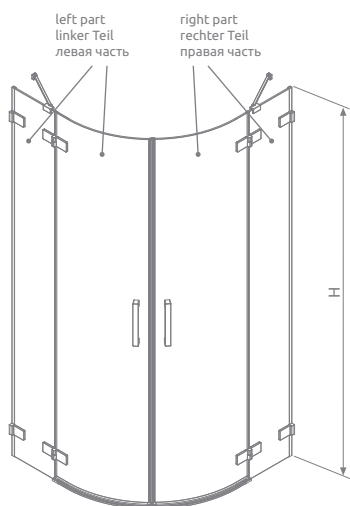

# Euphoria PDD

Easy  
Clean®

Shower enclosure set consists of 2 parts: left and right. Please specify both article numbers when making an order.

Lieferung der Dusche umfaßt 2 Elemente: rechten und linken Teil der Duschkabine. Bei Bestellen geben Sie bitte beide Art. Nr. an.

В заказе надо указать 2 номера артикулов: левой и правой части кабины.

## Left part / linker Teil / Левая часть кабины

Model Modell Модель	Tray width Duschwannebreite Размер поддона	Height Höhe Высота	transparent glass, klar Glas, прозрачное стекло Art. No./Art. Nr./№ арт.
PDD 80 L	800	2000	383002-01L
PDD 90 L	900	2000	383001-01L
PDD 100 L	1000	2000	383003-01L

## Right part / rechter Teil / Правая часть кабины

Model Modell Модель	Tray width Duschwannebreite Размер поддона	Height Höhe Высота	transparent glass, klar Glas, прозрачное стекло Art. No./Art. Nr./№ арт.
PDD 80 R	800	2000	383002-01R
PDD 90 R	900	2000	383001-01R
PDD 100 R	1000	2000	383003-01R