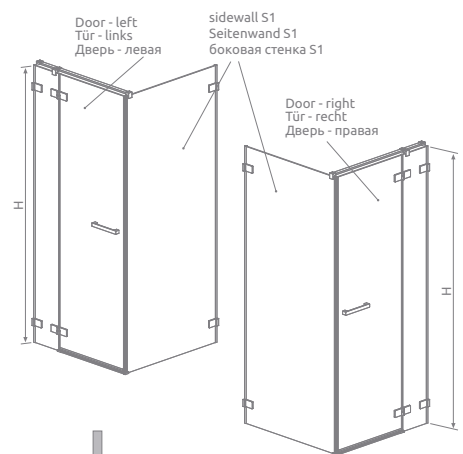

Euphoria KDJ

Shower enclosure set consists of 2 parts: door and sidewall. Please specify both article numbers when making an order.

Lieferung der Dusche umfasst 2 Elemente: Tür und Seitenwand. Bei Bestellen geben Sie bitte beide Art. Nr. an.

В заказе надо указать 2 номера артикулов: двери и боковой стенки.

Door / Tür / Дверь

Model Modell Модель	Tray width Duschwannebreite Размер поддона	Height Höhe Высота	transparent glass, klar Glas, прозрачное стекло
			Art. No./Art. Nr./№ арт.
KDJ door 80 L	800	2000	383043-01L
KDJ door 80 R	800	2000	383043-01R
KDJ door 90 L	900	2000	383044-01L
KDJ door 90 R	900	2000	383044-01R
KDJ door 100 L	1000	2000	383040-01L
KDJ door 100 R	1000	2000	383040-01R
KDJ door 110 L	1100	2000	383041-01L
KDJ door 110 R	1100	2000	383041-01R
KDJ door 120 L	1200	2000	383042-01L
KDJ door 120 R	1200	2000	383042-01R

Sidewall / Seitenwand / Боковая стенка

Model Modell Модель	Tray width Duschwannebreite Размер поддона	Height Höhe Высота	transparent glass, klar Glas, прозрачное стекло
			Art. No./Art. Nr./№ арт.
S1 80	800	2000	383051-01
S1 90	900	2000	383050-01
S1 100	1000	2000	383052-01
S1 110	1100	2000	383053-01
S1 120	1200	2000	383054-01