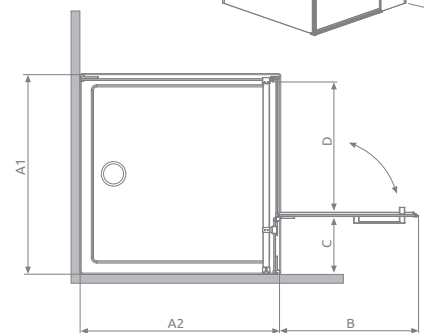

Euphoria KDJ

Shower enclosure set consists of 2 parts: door and sidewall. Please specify both article numbers when making an order.

Lieferung der Dusche umfasst 2 Elemente: Tür und Seitenwand. Bei Bestellen geben Sie bitte beide Art. Nr. an.

В заказе надо указать 2 номера артикулов: двери и боковой стенки.

Door / Tür / Дверь

Model Modell Модель	Tray width Duschwannebreite Размер поддона	Height Höhe Высота	transparent glass, klar Glas, прозрачное стекло
			Art. No./Art. Nr./№ арт.
KDJ door 80 L	800	2000	383043-01L
KDJ door 80 R	800	2000	383043-01R
KDJ door 90 L	900	2000	383044-01L
KDJ door 90 R	900	2000	383044-01R
KDJ door 100 L	1000	2000	383040-01L
KDJ door 100 R	1000	2000	383040-01R
KDJ door 110 L	1100	2000	383041-01L
KDJ door 110 R	1100	2000	383041-01R
KDJ door 120 L	1200	2000	383042-01L
KDJ door 120 R	1200	2000	383042-01R

Sidewall / Seitenwand / Боковая стенка

Model Modell Модель	Tray width Duschwannebreite Размер поддона	Height Höhe Высота	transparent glass, klar Glas, прозрачное стекло
			Art. No./Art. Nr./№ арт.
S1 80	800	2000	383051-01
S1 90	900	2000	383050-01
S1 100	1000	2000	383052-01
S1 110	1100	2000	383053-01
S1 120	1200	2000	383054-01

Euphoria KDJ	A1	B	C	D	H
KDJ door 80	795-805	520	245	500	2000
KDJ door 90	895-905	620	245	600	2000
KDJ door 100	995-1005	620	345	600	2000
KDJ door 110	1095-1105	820	245	800	2000
KDJ door 120	1195-1205	820	345	800	2000