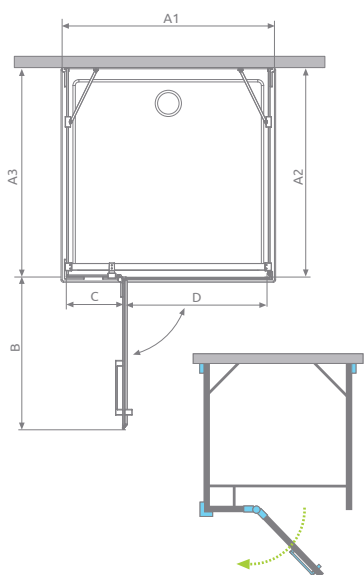

Euphoria KDJ+S

Easy
Clean®

Shower enclosure set consists of 3 parts: shower door and sidewalls: S1 and S2. Please specify all the article numbers when making an order.

Lieferung der Dusche umfasst 3 Elemente: Drehtür und 2 Seitenwände: S1 und S2. Bei Bestellen geben Sie bitte alle drei Art. Nr. an.

В заказе надо указать 3 номера артикулов: двери кабины и боковых стенок S1 и S2.

Door / Tür / Дверь

Model Modell Модель	Tray width Duschwannebreite Размер поддона	Height Höhe Высота	transparent glass, klar Glas, прозрачное стекло
			Art. No./Art. Nr./№ арт.
KDJ+S door 80 L	800	2000	383021-01L
KDJ+S door 80 R	800	2000	383021-01R
KDJ+S door 90 L	900	2000	383020-01L
KDJ+S door 90 R	900	2000	383020-01R
KDJ+S door 100 L	1000	2000	383022-01L
KDJ+S door 100 R	1000	2000	383022-01R
KDJ+S door 110 L	1100	2000	383023-01L
KDJ+S door 110 R	1100	2000	383023-01R
KDJ+S door 120 L	1200	2000	383024-01L
KDJ+S door 120 R	1200	2000	383024-01R

Sidewall S1/ Seitenwand S1/ Боковая стенка S1

Model Modell Модель	Tray width Duschwannebreite Размер поддона	Height Höhe Высота	transparent glass, klar Glas, прозрачное стекло
			Art. No./Art. Nr./№ арт.
S1 80	800	2000	383051-01
S1 90	900	2000	383050-01
S1 100	1000	2000	383052-01

Sidewall S2 / Seitenwand S2 / Боковая стенка S2

Model Modell Модель	Tray width Duschwannebreite Размер поддона	Height Höhe Высота	transparent glass, klar Glas, прозрачное стекло
			Art. No./Art. Nr./№ арт.
S2 80	800	2000	383031-01
S2 90	900	2000	383030-01
S2 100	1000	2000	383032-01