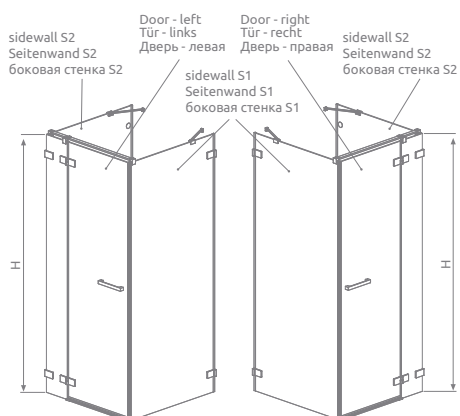

Euphoria KDJ+S

Easy
Clean®

Shower enclosure set consists of 3 parts: shower door and sidewalls: S1 and S2. Please specify all the article numbers when making an order.

Lieferung der Dusche umfasst 3 Elemente: Drehtür und 2 Seitenwände: S1 und S2. Bei Bestellen geben Sie bitte alle drei Art. Nr. an.

В заказе надо указать 3 номера артикулов: двери кабины и боковых стенок S1 и S2.

Door / Tür / Дверь

Model Modell Модель	Tray width Duschwannebreite Размер поддона	Height Höhe Высота	transparent glass, klar Glas, прозрачное стекло
			Art. No./Art. Nr./№ арт.
KDJ+S door 80 L	800	2000	383021-01L
KDJ+S door 80 R	800	2000	383021-01R
KDJ+S door 90 L	900	2000	383020-01L
KDJ+S door 90 R	900	2000	383020-01R
KDJ+S door 100 L	1000	2000	383022-01L
KDJ+S door 100 R	1000	2000	383022-01R
KDJ+S door 110 L	1100	2000	383023-01L
KDJ+S door 110 R	1100	2000	383023-01R
KDJ+S door 120 L	1200	2000	383024-01L
KDJ+S door 120 R	1200	2000	383024-01R

Sidewall S1/ Seitenwand S1/ Боковая стенка S1

Model Modell Модель	Tray width Duschwannebreite Размер поддона	Height Höhe Высота	transparent glass, klar Glas, прозрачное стекло
			Art. No./Art. Nr./№ арт.
S1 80	800	2000	383051-01
S1 90	900	2000	383050-01
S1 100	1000	2000	383052-01

Sidewall S2 / Seitenwand S2 / Боковая стенка S2

Model Modell Модель	Tray width Duschwannebreite Размер поддона	Height Höhe Высота	transparent glass, klar Glas, прозрачное стекло
			Art. No./Art. Nr./№ арт.
S2 80	800	2000	383031-01
S2 90	900	2000	383030-01
S2 100	1000	2000	383032-01