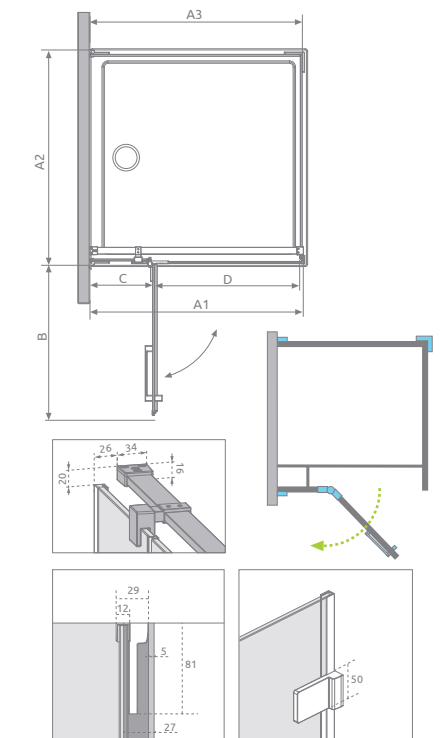

# Euphoria KDJ P

Euphoria

Shower enclosure set consists of 3 parts: shower door and sidewalls: S2 and S3. Please specify all the article numbers when making an order.

Lieferung der Dusche umfaßt 3 Elemente: Drehtür und 2 Seitenwände: S2 und S3. Bei Bestellen geben Sie bitte alle drei Art. Nr. an.

## Door / Tür / Дверь

Model Modell Модель	Tray width Duschwannebreite Размер поддона	Height Höhe Высота	transparent glass, klar Glas, прозрачное стекло Art. No./Art. Nr./№ арт.
KDJ door 80 L	800	2000	383043-01L
KDJ door 80 R	800	2000	383043-01R
KDJ door 90 L	900	2000	383044-01L
KDJ door 90 R	900	2000	383044-01R
KDJ door 100 L	1000	2000	383040-01L
KDJ door 100 R	1000	2000	383040-01R

## Sidewall S2 / Seitenwand S2 / Боковая стенка S2

Model Modell Модель	Tray width Duschwannebreite Размер поддона	Height Höhe Высота	transparent glass, klar Glas, прозрачное стекло Art. No./Art. Nr./№ арт.
S2 80	800	2000	383031-01
S2 90	900	2000	383030-01
S2 100	1000	2000	383032-01

## Sidewall S3 / Seitenwand S3 / Боковая стенка S3

Model Modell Модель	Tray width Duschwannebreite Размер поддона	Height Höhe Высота	transparent glass, klar Glas, прозрачное стекло Art. No./Art. Nr./№ арт.
S3 80	800	2000	383038-01
S3 90	900	2000	383035-01
S3 100	1000	2000	383036-01
S3 110	1100	2000	383039-01
S3 120	1200	2000	383037-01