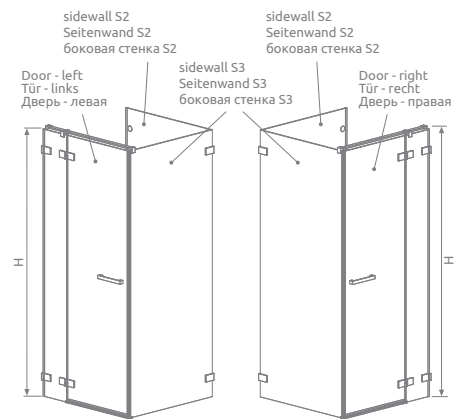

# Euphoria KDJ P

Euphoria

Shower enclosure set consists of 3 parts: shower door and sidewalls: S2 and S3. Please specify all the article numbers when making an order.

Lieferung der Dusche umfaßt 3 Elemente: Drehtür und 2 Seitenwände: S2 und S3. Bei Bestellen geben Sie bitte alle drei Art. Nr. an.

В заказе надо указать 3 номера артикулов: двери кабины и боковых стенок S2 и S3.

## Door / Tür / Дверь

Model Modell Модель	Tray width Duschwannebreite Размер поддона	Height Höhe Высота	transparent glass, klar Glas, прозрачное стекло Art. No./Art. Nr./№ арт.
KDJ door 80 L	800	2000	383043-01L
KDJ door 80 R	800	2000	383043-01R
KDJ door 90 L	900	2000	383044-01L
KDJ door 90 R	900	2000	383044-01R
KDJ door 100 L	1000	2000	383040-01L
KDJ door 100 R	1000	2000	383040-01R

## Sidewall S2 / Seitenwand S2 / Боковая стенка S2

Model Modell Модель	Tray width Duschwannebreite Размер поддона	Height Höhe Высота	transparent glass, klar Glas, прозрачное стекло Art. No./Art. Nr./№ арт.
S2 80	800	2000	383031-01
S2 90	900	2000	383030-01
S2 100	1000	2000	383032-01