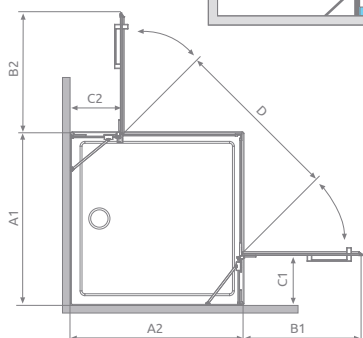

# Euphoria KDD

Easy  
Clean®

left part  
linker Teil  
левая часть

right part  
rechter Teil  
правая часть

Euphoria KDD	A1	A2	B1	B2	C1	C2	D
KDD 80x80	795-805	795-805	520	520	245	245	740
KDD 90x80	895-905	795-805	620	520	245	245	805
KDD 80x90	795-805	895-905	520	620	245	245	805
KDD 90x90	895-905	895-905	620	620	245	245	880
KDD 100x80	995-1005	795-805	620	520	345	245	805
KDD 80x100	795-805	995-1005	520	620	245	345	805
KDD 100x90	995-1005	895-905	620	620	345	245	880
KDD 90x100	895-905	995-1005	620	620	245	345	880
KDD 100x100	995-1005	995-1005	620	620	345	345	880

Shower enclosure set consists of 2 parts: left and right. Please specify both article numbers when making an order.

Lieferung der Dusche umfaßt 2 Elemente: rechten und linken Teil der Duschkabine. Bei Bestellen geben Sie bitte beide Art. Nr. an.

## Left part / linker Teil / Левая часть кабины

Model Modell Модель	Tray width Duschwannebreite Размер поддона	Height Höhe Высота	transparent glass, klar Glas, прозрачное стекло
			Art. No./Art. Nr./№ арт.
KDD 80 L	800	2000	383061-01L
KDD 90 L	900	2000	383060-01L
KDD 100 L	1000	2000	383062-01L

## Right part / rechter Teil / Правая часть кабины

Model Modell Модель	Tray width Duschwannebreite Размер поддона	Height Höhe Высота	transparent glass, klar Glas, прозрачное стекло
			Art. No./Art. Nr./№ арт.
KDD 80 R	800	2000	383061-01R
KDD 90 R	900	2000	383060-01R
KDD 100 R	1000	2000	383062-01R