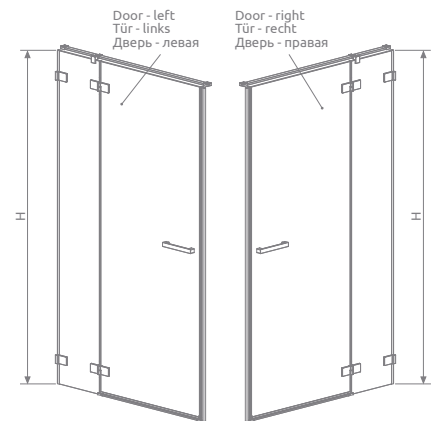

# Euphoria DWJ

Euphoria

Model Modell Модель	Width of niche Nischenbreite Ширина ниши	Height Höhe Высота	transparent glass, klar Glas, прозрачное стекло
			Art. No./Art. Nr./№ арт.
DWJ 80 L	794-812	2000	383012-01L
DWJ 80 R	794-812	2000	383012-01R
DWJ 90 L	894-912	2000	383013-01L
DWJ 90 R	894-912	2000	383013-01R
DWJ 100 L	994-1012	2000	383014-01L
DWJ 100 R	994-1012	2000	383014-01R
DWJ 110 L	1094-1112	2000	383015-01L
DWJ 110 R	1094-1112	2000	383015-01R
DWJ 120 L	1194-1212	2000	383016-01L
DWJ 120 R	1194-1212	2000	383016-01R
DWJ 130 L	1294-1312	2000	383017-01L
DWJ 130 R	1294-1312	2000	383017-01R

Euphoria DWJ	A	B	C	D
DWJ 80	794-812	520	245	500
DWJ 90	894-912	620	245	600
DWJ 100	994-1012	620	345	600
DWJ 110	1094-1112	820	245	800
DWJ 120	1194-1212	820	345	800
DWJ 130	1294-1312	820	445	800