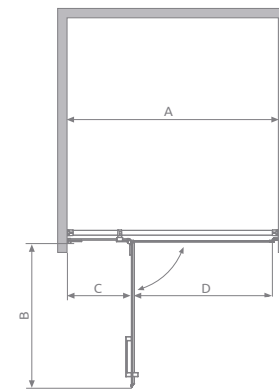

# Euphoria DWJ

Euphoria

Model Modell Модель	Width of niche Nischenbreite Ширина ниши	Height Höhe Высота	transparent glass, klar Glas, прозрачное стекло
			Art. No./Art. Nr./№ арт.
DWJ 80 L	794-812	2000	383012-01L
DWJ 80 R	794-812	2000	383012-01R
DWJ 90 L	894-912	2000	383013-01L
DWJ 90 R	894-912	2000	383013-01R
DWJ 100 L	994-1012	2000	383014-01L
DWJ 100 R	994-1012	2000	383014-01R
DWJ 110 L	1094-1112	2000	383015-01L
DWJ 110 R	1094-1112	2000	383015-01R
DWJ 120 L	1194-1212	2000	383016-01L
DWJ 120 R	1194-1212	2000	383016-01R
DWJ 130 L	1294-1312	2000	383017-01L
DWJ 130 R	1294-1312	2000	383017-01R

Euphoria DWJ	A	B	C	D
DWJ 80	794-812	520	245	500
DWJ 90	894-912	620	245	600
DWJ 100	994-1012	620	345	600
DWJ 110	1094-1112	820	245	800
DWJ 120	1194-1212	820	345	800
DWJ 130	1294-1312	820	445	800