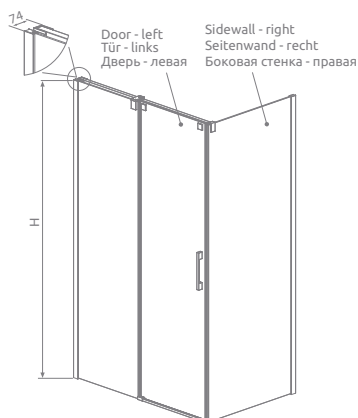

Espera KDJ

Easy
Clean®

Shower enclosure set consists of 2 parts: sliding door and sidewall. Please specify both article numbers when making an order.

Lieferung der Dusche umfaßt 2 Elemente: Tür und Seitenwand. Bei Bestellen geben Sie bitte beide Art. Nr. an.

В заказе надо указать 2 номера артикулов: раздвижной двери и боковой стенки.

Door / Tür / Дверь

Model Modell Модель	Tray width Duschwannebreite Размер поддона	Height Höhe Высота	transparent glass, klar Glas, прозрачное стекло
			Art. No./Art. Nr./№ арт.
KDJ door 100 L	1000	2000	380130-01L
KDJ door 100 R	1000	2000	380130-01R
KDJ door 110 L	1100	2000	380131-01L
KDJ door 110 R	1100	2000	380131-01R
KDJ door 120 L	1200	2000	380132-01L
KDJ door 120 R	1200	2000	380132-01R
KDJ door 140 L	1400	2000	380134-01L
KDJ door 140 R	1400	2000	380134-01R

Sidewall / Seitenwand / Боковая стенка

Model Modell Модель	Tray width Duschwannebreite Размер поддона	Height Höhe Высота	transparent glass, klar Glas, прозрачное стекло
			Art. No./Art. Nr./№ арт.
S 80 L	800	2000	380148-01L
S 80 R	800	2000	380148-01R
S 90 L	900	2000	380149-01L
S 90 R	900	2000	380149-01R
S 100 L	1000	2000	380140-01L
S 100 R	1000	2000	380140-01R

Espera KDJ – door	A	C
KDJ door 100	990-1000	410
KDJ door 110	1090-1100	460
KDJ door 120	1190-1200	510
KDJ door 140	1390-1400	610

Espera KDJ – sidewall	B
S 80	790-800
S 90	890-900
S 100	990-1000