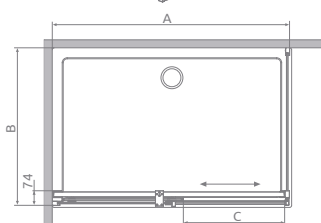

Espera KDJ

Easy
Clean®

Shower enclosure set consists of 2 parts: sliding door and sidewall. Please specify both article numbers when making an order.

Lieferung der Dusche umfaßt 2 Elemente: Tür und Seitenwand. Bei Bestellen geben Sie bitte beide Art. Nr. an.

В заказе надо указать 2 номера артикулов: раздвижной двери и боковой стенки.

Door / Tür / Дверь

Model Modell Модель	Tray width Duschwannebreite Размер поддона	Height Höhe Высота	transparent glass, klar Glas, прозрачное стекло
			Art. No./Art. Nr./№ арт.
KDJ door 100 L	1000	2000	380130-01L
KDJ door 100 R	1000	2000	380130-01R
KDJ door 110 L	1100	2000	380131-01L
KDJ door 110 R	1100	2000	380131-01R
KDJ door 120 L	1200	2000	380132-01L
KDJ door 120 R	1200	2000	380132-01R
KDJ door 140 L	1400	2000	380134-01L
KDJ door 140 R	1400	2000	380134-01R

Sidewall / Seitenwand / Боковая стенка

Model Modell Модель	Tray width Duschwannebreite Размер поддона	Height Höhe Высота	transparent glass, klar Glas, прозрачное стекло
			Art. No./Art. Nr./№ арт.
S 80 L	800	2000	380148-01L
S 80 R	800	2000	380148-01R
S 90 L	900	2000	380149-01L
S 90 R	900	2000	380149-01R
S 100 L	1000	2000	380140-01L
S 100 R	1000	2000	380140-01R

Espera KDJ – door	A	C
KDJ door 100	990-1000	410
KDJ door 110	1090-1100	460
KDJ door 120	1190-1200	510
KDJ door 140	1390-1400	610

Espera KDJ – sidewall	B
S 80	790-800
S 90	890-900
S 100	990-1000