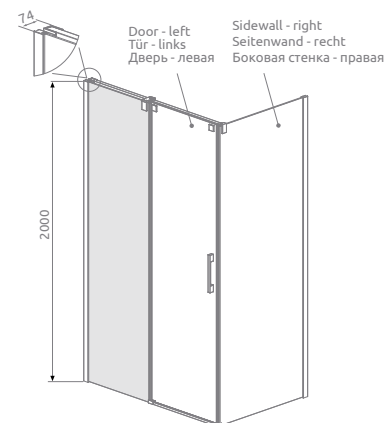

Espera KDJ Mirror

Only the fixed part of the sliding door is made of mirrored glass.

Der Spiegel glas ist nur auf dem festen Teil der Tür.

Зеркало находится только на неподвижной части двери.

Shower enclosure set consists of 2 parts: sliding door and sidewall. Please specify both article numbers when making an order.

Lieferung der Dusche umfaßt 2 Elemente: Tür und Seitenwand. Bei Bestellen geben Sie bitte beide Art. Nr. an.

В заказе надо указать 2 номера артикулов: раздвижной двери и боковой стенки.

Door / Tür / Дверь

Model Modell Модель	Tray width Duschwannebreite Размер поддона	Height Höhe Высота	Glass Finish / Glasarten / Цвет стекла	
			Mirror / Transparent Mirror / Klar Зеркальное / Прозрачное	Art. No./Art. Nr./№ арт.
KDJ door 100 L	1000	2000	Mirror	380130-71L
KDJ door 100 R	1000	2000	Mirror	380130-71R
KDJ door 120 L	1200	2000	Mirror	380132-71L
KDJ door 120 R	1200	2000	Mirror	380132-71R
KDJ door 140 L	1400	2000	Mirror	380134-71L
KDJ door 140 R	1400	2000	Mirror	380134-71R

Sidewall / Seitenwand / Боковая стенка

Model Modell Модель	Tray width Duschwannebreite Размер поддона	Height Höhe Высота	Glass Finish / Glasarten / Цвет стекла	
			Transparent / Klar / Прозрачное	Art. No./Art. Nr./№ арт.
S 80 L	800	2000	Transparent	380148-01L
S 80 R	800	2000	Transparent	380148-01R
S 90 L	900	2000	Transparent	380149-01L
S 90 R	900	2000	Transparent	380149-01R
S 100 L	1000	2000	Transparent	380140-01L
S 100 R	1000	2000	Transparent	380140-01R