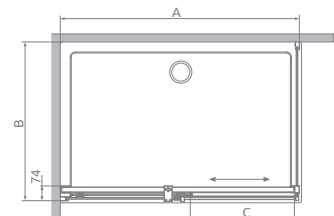

Espera KDJ Mirror

Only the fixed part of the sliding door is made of mirrored glass.

Der Spiegel glas ist nur auf dem festen Teil der Tür.

Зеркало находится только на неподвижной части двери.

Shower enclosure set consists of 2 parts: sliding door and sidewall. Please specify both article numbers when making an order.

Lieferung der Dusche umfaßt 2 Elemente: Tür und Seitenwand. Bei Bestellen geben Sie bitte beide Art. Nr. an.

В заказе надо указать 2 номера артикулов: раздвижной двери и боковой стенки.

Door / Tür / Дверь

Model Modell Модель	Tray width Duschwannebreite Размер поддона	Height Höhe Высота	Glass Finish / Glasarten / Цвет стекла	
			Mirror / Transparent Mirror / Klar Зеркальное / Прозрачное	Art. No./Art. Nr./№ арт.
KDJ door 100 L	1000	2000	Mirror	380130-71L
KDJ door 100 R	1000	2000	Mirror	380130-71R
KDJ door 120 L	1200	2000	Mirror	380132-71L
KDJ door 120 R	1200	2000	Mirror	380132-71R
KDJ door 140 L	1400	2000	Mirror	380134-71L
KDJ door 140 R	1400	2000	Mirror	380134-71R

Sidewall / Seitenwand / Боковая стенка

Model Modell Модель	Tray width Duschwannebreite Размер поддона	Height Höhe Высота	Glass Finish / Glasarten / Цвет стекла	
			Transparent / Klar / Прозрачное	Art. No./Art. Nr./№ арт.
S 80 L	800	2000	Transparent	380148-01L
S 80 R	800	2000	Transparent	380148-01R
S 90 L	900	2000	Transparent	380149-01L
S 90 R	900	2000	Transparent	380149-01R
S 100 L	1000	2000	Transparent	380140-01L
S 100 R	1000	2000	Transparent	380140-01R