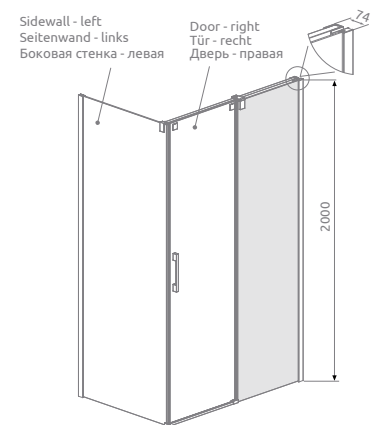

Espera KDJ Mirror

Only the fixed part of the sliding door is made of mirrored glass.

Der Spiegel glas ist nur auf dem festen Teil der Tür.

Зеркало находится только на неподвижной части двери.

Shower enclosure set consists of 2 parts: sliding door and sidewall. Please specify both article numbers when making an order.

Lieferung der Dusche umfaßt 2 Elemente: Tür und Seitenwand. Bei Bestellen geben Sie bitte beide Art. Nr. an.

В заказе надо указать 2 номера артикулов: раздвижной двери и боковой стенки.

Door / Tür / Дверь

Model Modell Модель	Tray width Duschwannebreite Размер поддона	Height Höhe Высота	Glass Finish / Glasarten / Цвет стекла	
			Mirror / Transparent Mirror / Klar Зеркальное / Прозрачное	Art. No./Art. Nr./№ арт.
KDJ door 100 L	1000	2000	Mirror	380130-71L
KDJ door 100 R	1000	2000	Mirror	380130-71R
KDJ door 120 L	1200	2000	Mirror	380132-71L
KDJ door 120 R	1200	2000	Mirror	380132-71R
KDJ door 140 L	1400	2000	Mirror	380134-71L
KDJ door 140 R	1400	2000	Mirror	380134-71R

Sidewall / Seitenwand / Боковая стенка

Model Modell Модель	Tray width Duschwannebreite Размер поддона	Height Höhe Высота	Glass Finish / Glasarten / Цвет стекла	
			Transparent / Klar / Прозрачное	Art. No./Art. Nr./№ арт.
S 80 L	800	2000	Transparent	380148-01L
S 80 R	800	2000	Transparent	380148-01R
S 90 L	900	2000	Transparent	380149-01L
S 90 R	900	2000	Transparent	380149-01R
S 100 L	1000	2000	Transparent	380140-01L
S 100 R	1000	2000	Transparent	380140-01R